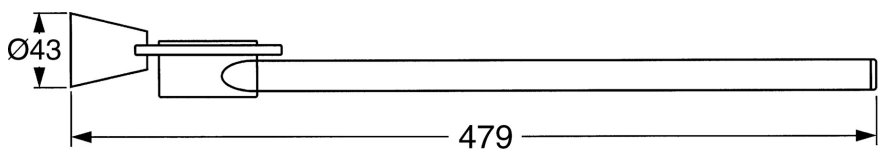

EAN: 4015474023291
static.hansa.com/51230900

- Kúpeľňa
- Príslušenstvo
- Nástenná montáž
- Chróm

Technické údaje

Náhradné diely

SP51230900

	Názov	Kód
1	Upevňovací set Ukončené	59912081
2	Pin, M5x8 Ukončené	59912082
2.1	Vymedzovacia vložka Ukončené	59912083
2.4	Ukončené	59912092