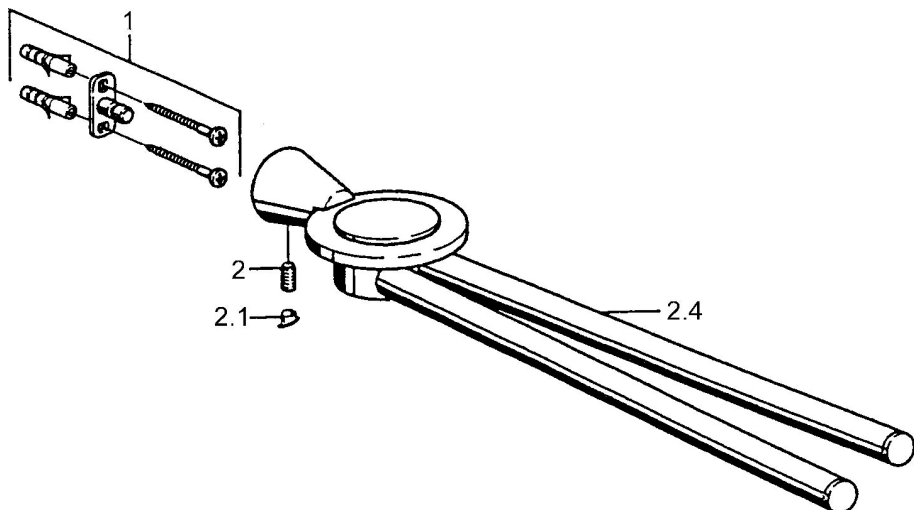

EAN: 4015474023291
static.hansa.com/51230900

- Kúpeľňa
- Príslušenstvo
- Nástenná montáž
- Chróm

Technické údaje

Náhradné diely

SP51230900

	Názov	Kód
1	Upevňovací set Ukončené	59912081
2	Pin, M5x8 Ukončené	59912082
2.1	Vymedzovacia vložka Ukončené	59912083
2.4	Ukončené	59912092