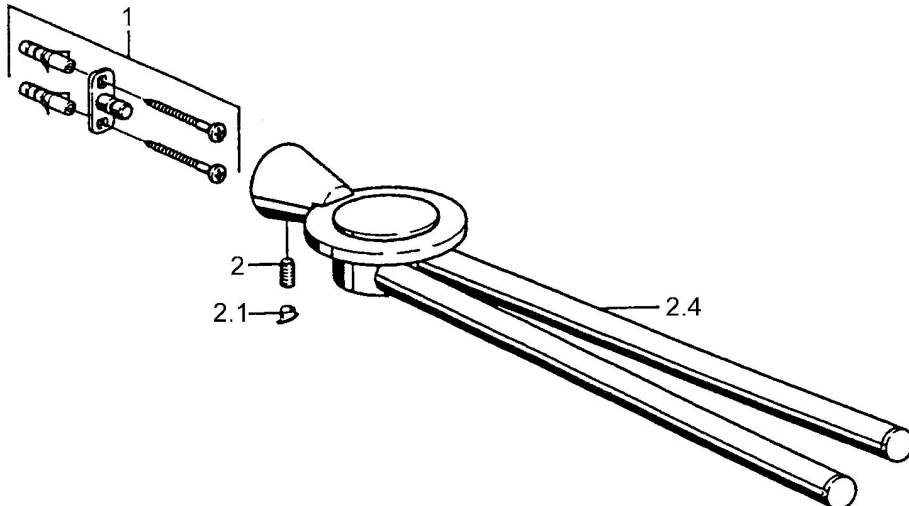

EAN: 4015474023291
static.hansa.com/51230900

- Badkamer
- Hulpuitrustingen
- Wandmontage
- Chroom

Technische gegevens

Reserveonderdelen

SP51230900

	Naam	Code
1	Bevestigingsset Stopgezet	59912081
2	Pin, M5x8 Stopgezet	59912082
2.1	Binnendeel temperatuurhendel Chroom Stopgezet	59912083
2.4	Handdoekrek Chroom Stopgezet	59912092