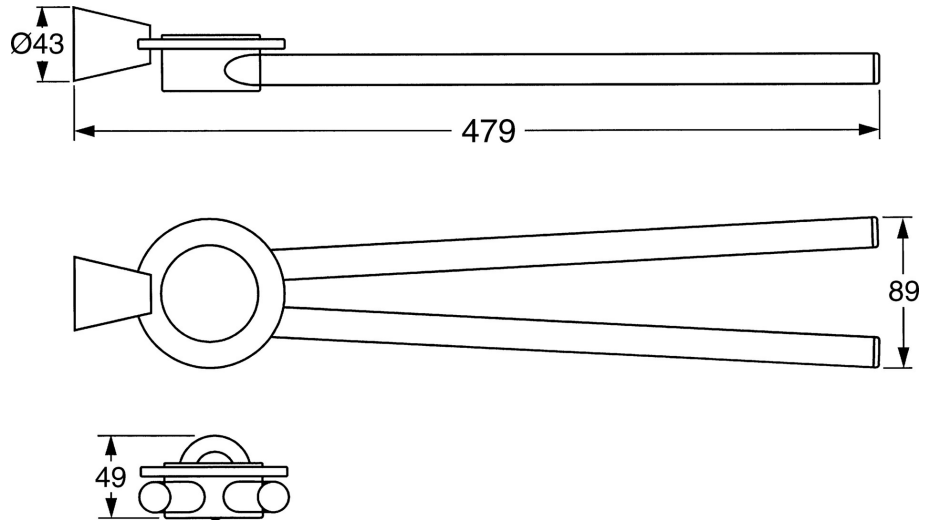

EAN: 4015474023291
static.hansa.com/51230900

- Badkamer
- Hulpuitrustingen
- Wandmontage
- Chroom

Technische gegevens

Reserveonderdelen

SP51230900

	Naam	Code
1	Bevestigingsset Stopgezet	59912081
2	Pin, M5x8 Stopgezet	59912082
2.1	Binnendeel temperatuurhendel Chroom Stopgezet	59912083
2.4	Handdoekrek Chroom Stopgezet	59912092