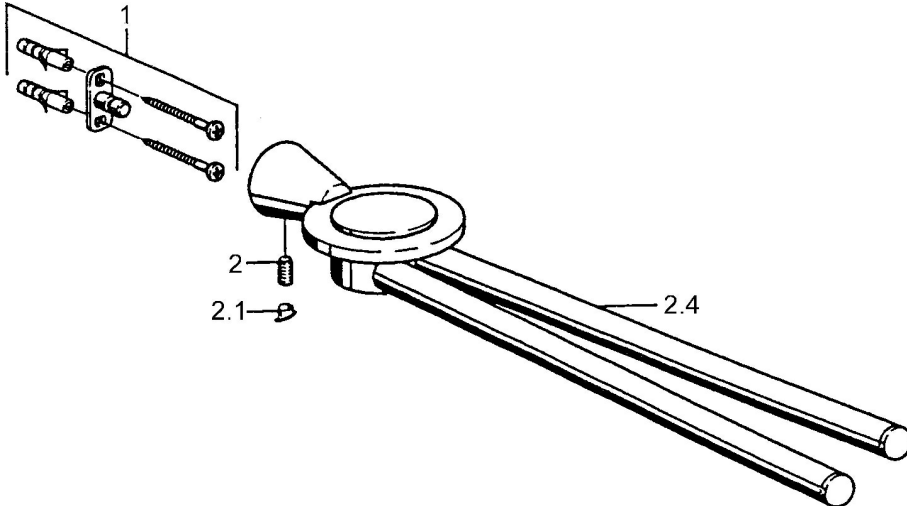

EAN: 4015474023291
static.hansa.com/51230900

- Bagno
- Accessori
- Montaggio a parete
- Cromo

Dati tecnici

Parti di ricambio

SP51230900

	Nome	Codice
1	Set di fissaggio Fuori produzione	59912081
2	Pin, M5x8 Fuori produzione	59912082
2.1	Spinotto Cromo Fuori produzione	59912083
2.4	Griglia Portasciugamano Cromo Fuori produzione	59912092