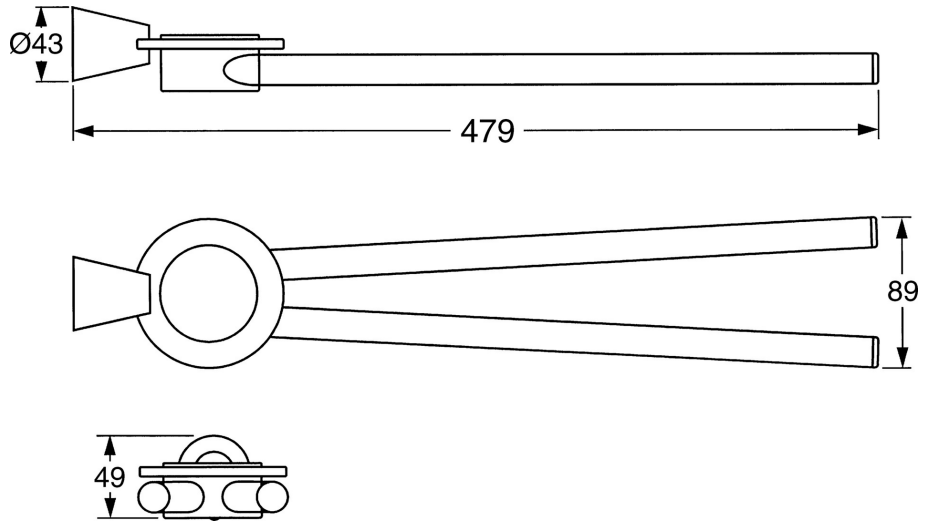

EAN: 4015474023291
static.hansa.com/51230900

- Bagno
- Accessori
- Montaggio a parete
- Cromo

Dati tecnici

Parti di ricambio

SP51230900

	Nome	Codice
1	Set di fissaggio Fuori produzione	59912081
2	Pin, M5x8 Fuori produzione	59912082
2.1	Spinotto Cromo Fuori produzione	59912083
2.4	Griglia Portasciugamano Cromo Fuori produzione	59912092