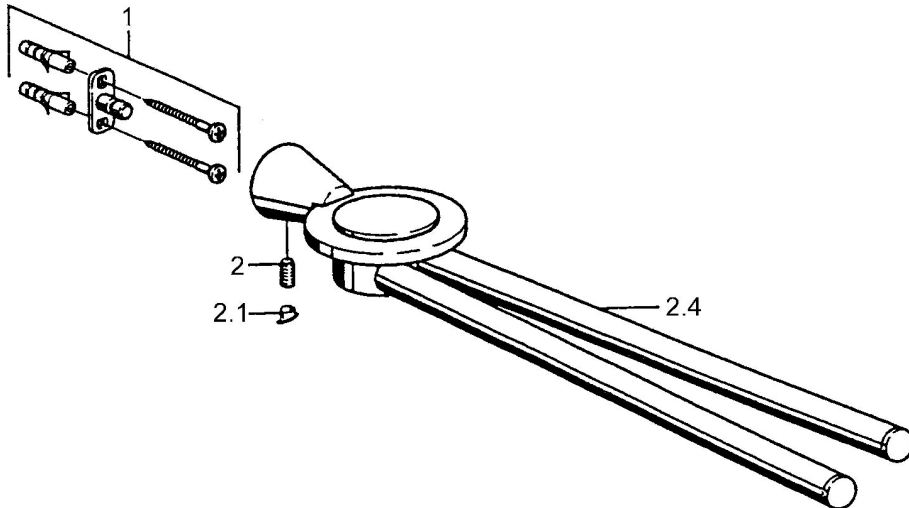

EAN: 4015474023291  
[static.hansa.com/51230900](http://static.hansa.com/51230900)

- Badezimmer
- Zubehör
- Wandmontage
- Chrom

#### SP51230900

	Name	Art.-Nr.
1	Befestigungssatz Ausgelaufen	59912081
2	Stift, M5x8 Ausgelaufen	59912082
2.1	Abdeckstopfen Ausgelaufen	59912083
2.4	Handtuchhalter Ausgelaufen	59912092