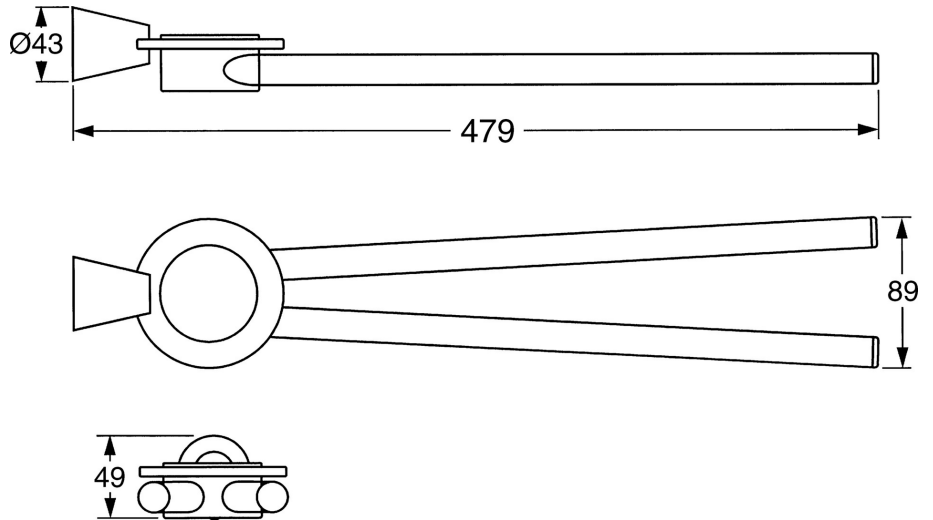

EAN: 4015474023291  
[static.hansa.com/51230900](http://static.hansa.com/51230900)

- Badezimmer
- Zubehör
- Wandmontage
- Chrom

### Technische Daten

#### SP51230900

	Name	Art.-Nr.
1	Befestigungssatz Ausgelaufen	59912081
2	Stift, M5x8 Ausgelaufen	59912082
2.1	Abdeckstopfen Ausgelaufen	59912083
2.4	Handtuchhalter Ausgelaufen	59912092