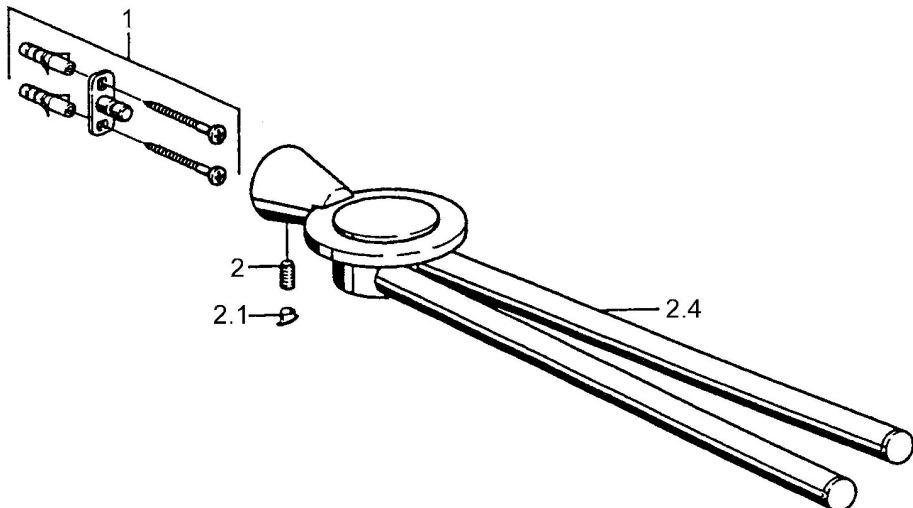

EAN: 4015474023291
static.hansa.com/51230900

- Koupelna
- Příslušenství
- Montáž na zeď
- Chrom

Technické údaje

Náhradní díly

SP51230900

Název	Kód
1 Upevňovací set Ukončeno	59912081
2 Kolík, M5x8 Ukončeno	59912082
2.1 Vymezovací vložka Ukončeno	59912083
2.4 Držák ručníku Ukončeno	59912092