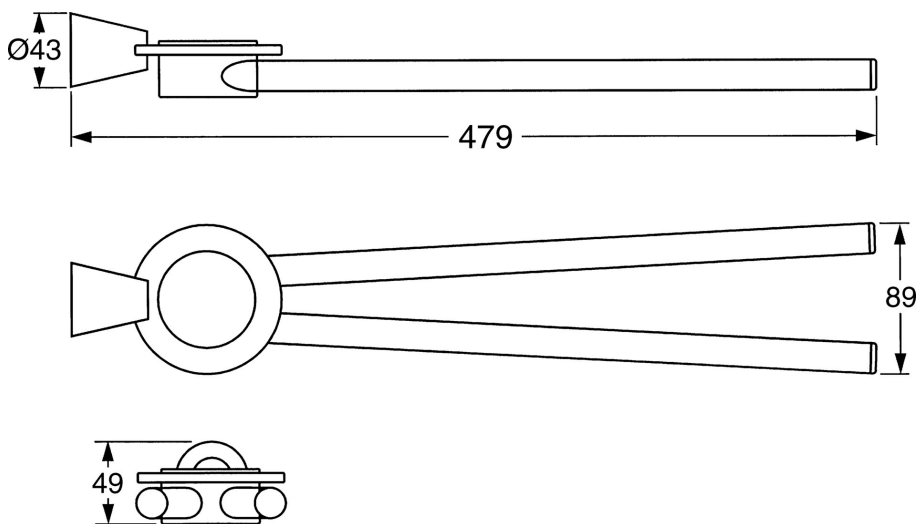

EAN: 4015474023291
static.hansa.com/51230900

- Koupelna
- Příslušenství
- Montáž na zeď
- Chrom

Technické údaje

Náhradní díly

SP51230900

Název	Kód
1 Upevňovací set Ukončeno	59912081
2 Kolík, M5x8 Ukončeno	59912082
2.1 Vymezovací vložka Ukončeno	59912083
2.4 Držák ručníku Ukončeno	59912092