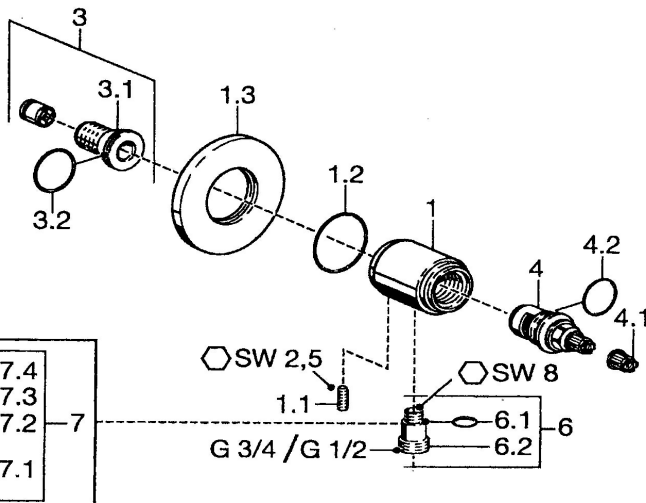

EAN: 4015474035126  
[static.hansa.com/51220274](http://static.hansa.com/51220274)

- Riešenia pre sprchy
- Nástenná montáž
- Rukoväť regulátora prietoku vody
- Spätný ventil (-y)

### SP51220102

Název	Kód
1.1 Skrutka, M6x9 Ukončené	59911237
1.3 Kryt príruby Ukončené	59912134
2 Spätný ventil	59905714
3 Pripojovacie šróbenie, G1/2	59911229
3.2 O-kružok, d 25x2.5	59905053
4 Sedlo, G1/2, 180°	59911103
4.1 Adaptér Biela	59910235
5 Rukoväť regulátora prietoku vody	59912095
5.1 Ovládacia rukoväť, L=10 Ukončené	59912096
6 Prístupenie	59906277
6.1 O-kružok, d 11x1.5 Ukončené	59911253