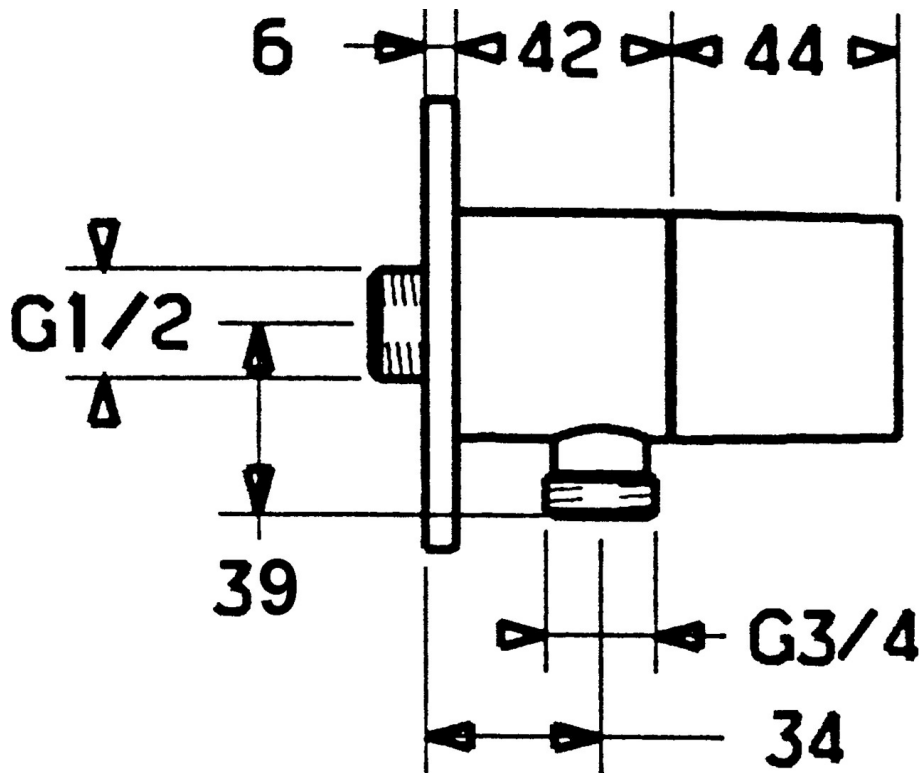

EAN: 4015474035126  
[static.hansa.com/51220274](http://static.hansa.com/51220274)

- Riešenia pre sprchy
- Nástenná montáž
- Rukoväť regulátora prietoku vody
- Spätný ventil (-y)

### SP51220102

Název	Kód
1.1 Skrutka, M6x9 Ukončené	59911237
1.3 Kryt príruby Ukončené	59912134
2 Spätný ventil	59905714
3 Pripojovacie šróbenie, G1/2	59911229
3.2 O-kružok, d 25x2.5	59905053
4 Sedlo, G1/2, 180°	59911103
4.1 Adaptér Biela	59910235
5 Rukoväť regulátora prietoku vody	59912095
5.1 Ovládacia rukoväť, L=10 Ukončené	59912096
6 Prístupenie	59906277
6.1 O-kružok, d 11x1.5 Ukončené	59911253