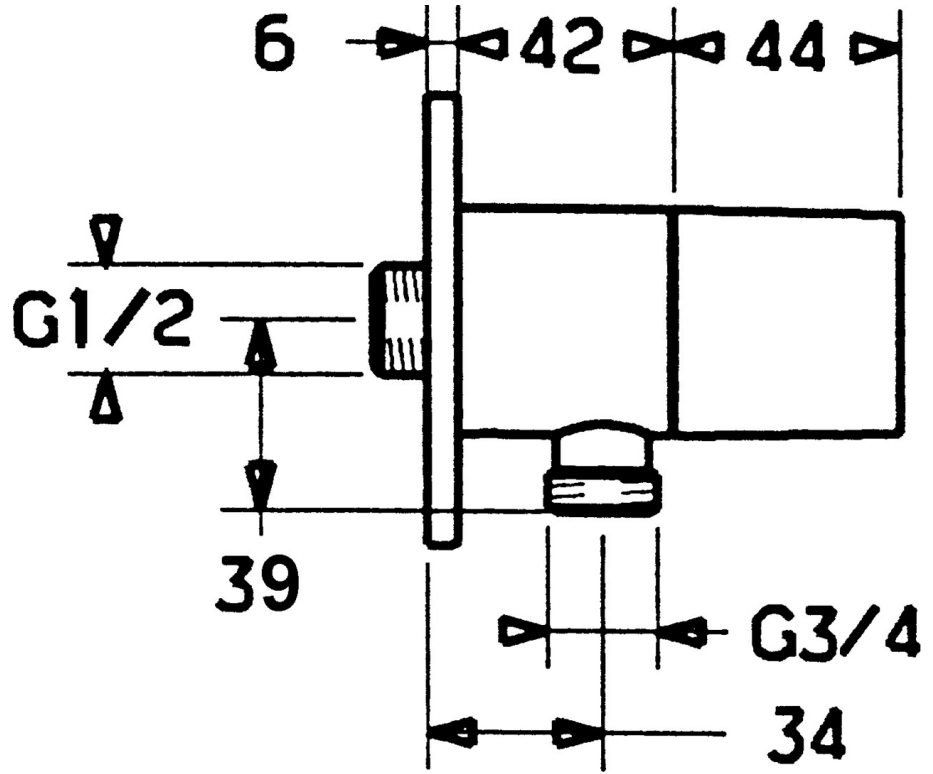

EAN: 4015474035126  
[static.hansa.com/5122020274](http://static.hansa.com/5122020274)

- Douche oplossingen
- Wandmontage
- Debietgreep
- Terugslagklep

## Technische gegevens

### Technische eigenschappen

Warmwatertoevoer	max. +80°C
Werkdruk	0.5-10 bar
Terugstroom beveiliging (EN1717)	EB

### SP51220102

	Naam	Code
1.1	Schroef, M6x9 Stopgezet	59911237
1.3	Afdekplaat Chroom Stopgezet	59912134
2	Terugslagklep	59905714
3	Aansluitnippel, G1/2	59911229
3.2	O-ring, d 25x2.5	59905053
4	Binnenwerk, G1/2, 180°	59911103
4.1	Adapter Wit	59910235
5	Debiethendel Chroom	59912095
5.1	Hendel, L=10 Chroom Stopgezet	59912096
6	Toetreding	59906277
6.1	O-ring, d 11x1.5 Stopgezet	59911253