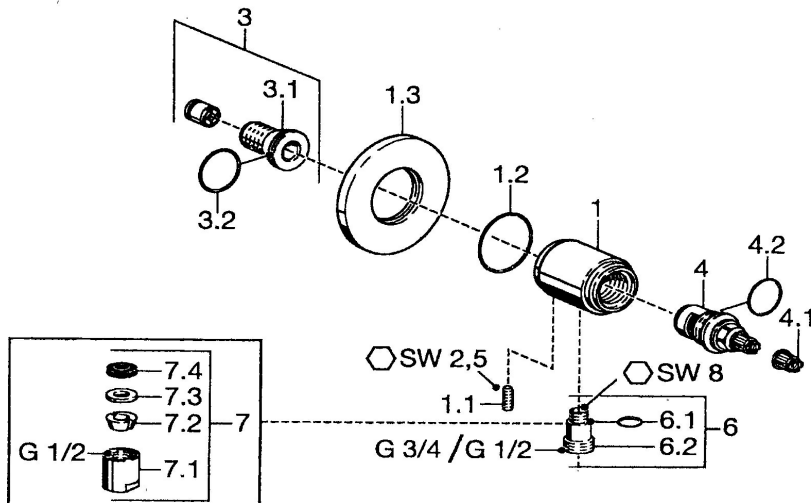

EAN: 4015474035126  
[static.hansa.com/5122020274](http://static.hansa.com/5122020274)

- Douche oplossingen
- Wandmontage
- Debietgreep
- Terugslagklep

## Technische gegevens

### Technische eigenschappen

Warmwatertoevoer	max. +80°C
Werkdruk	0.5-10 bar
Terugstroom beveiliging (EN1717)	EB

### SP51220102

	Naam	Code
1.1	Schroef, M6x9 Stopgezet	59911237
1.3	Afdekplaat Chroom Stopgezet	59912134
2	Terugslagklep	59905714
3	Aansluitnippel, G1/2	59911229
3.2	O-ring, d 25x2.5	59905053
4	Binnenwerk, G1/2, 180°	59911103
4.1	Adapter Wit	59910235
5	Debiethendel Chroom	59912095
5.1	Hendel, L=10 Chroom Stopgezet	59912096
6	Toetreding	59906277
6.1	O-ring, d 11x1.5 Stopgezet	59911253