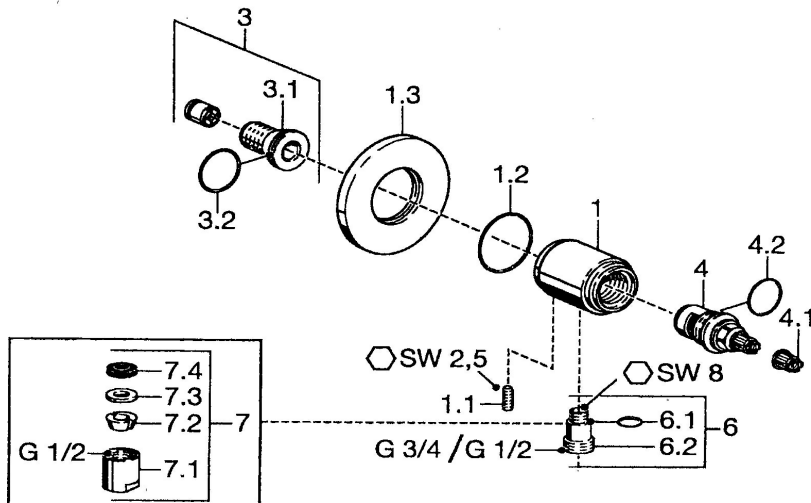

EAN: 4015474035126
static.hansa.com/5122020274

- Dusche
- Wandmontage
- Durchflusseinstellgriff
- Rückflussverhinderer

Technische Daten

Technische Eigenschaften

Warmwasserversorgung	max. +80°C
Arbeitsdruck	0.5-10 bar
Sicherungseinrichtung (EN1717)	EB

Ersatzteile

SP51220102

	Name	Art.-Nr.
1.1	Schraube, M6x9 Ausgelaufen	59911237
1.3	Rosette Ausgelaufen	59912134
2	Rückschlagventil	59905714
3	Anschlussnippel, G1/2	59911229
3.2	O-Ring, d 25x2.5	59905053
4	Oberteil, G1/2, 180°	59911103
4.1	Adapter Weiss	59910235
5	Absperrgriff	59912095
5.1	Hebel, L=10 Ausgelaufen	59912096
6	Verbinder	59906277
5.1.6.1	O-Ring, d 11x1.5 Ausgelaufen	59911253