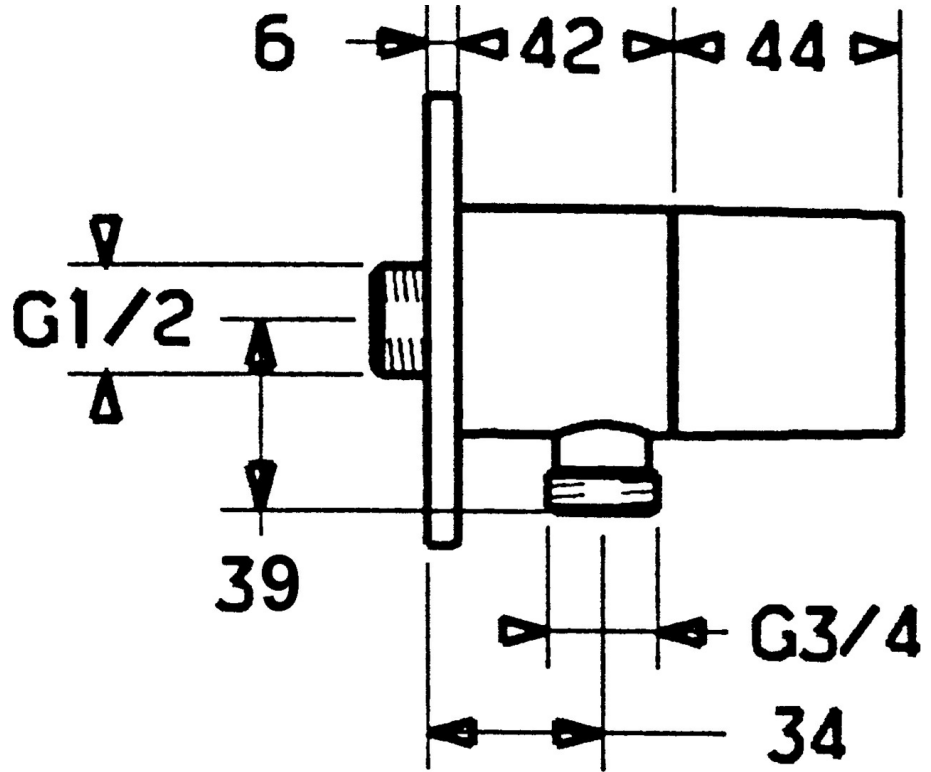

EAN: 4015474035126
static.hansa.com/5122020274

- Dusche
- Wandmontage
- Durchflusseinstellgriff
- Rückflussverhinderer

Technische Daten

Technische Eigenschaften

Warmwasserversorgung	max. +80°C
Arbeitsdruck	0.5-10 bar
Sicherungseinrichtung (EN1717)	EB

Ersatzteile

SP51220102

	Name	Art.-Nr.
1.1	Schraube, M6x9 Ausgelaufen	59911237
1.3	Rosette Ausgelaufen	59912134
2	Rückschlagventil	59905714
3	Anschlussnippel, G1/2	59911229
3.2	O-Ring, d 25x2.5	59905053
4	Oberteil, G1/2, 180°	59911103
4.1	Adapter Weiss	59910235
5	Absperrgriff	59912095
5.1	Hebel, L=10 Ausgelaufen	59912096
6	Verbinder	59906277
5.1.6.1	O-Ring, d 11x1.5 Ausgelaufen	59911253