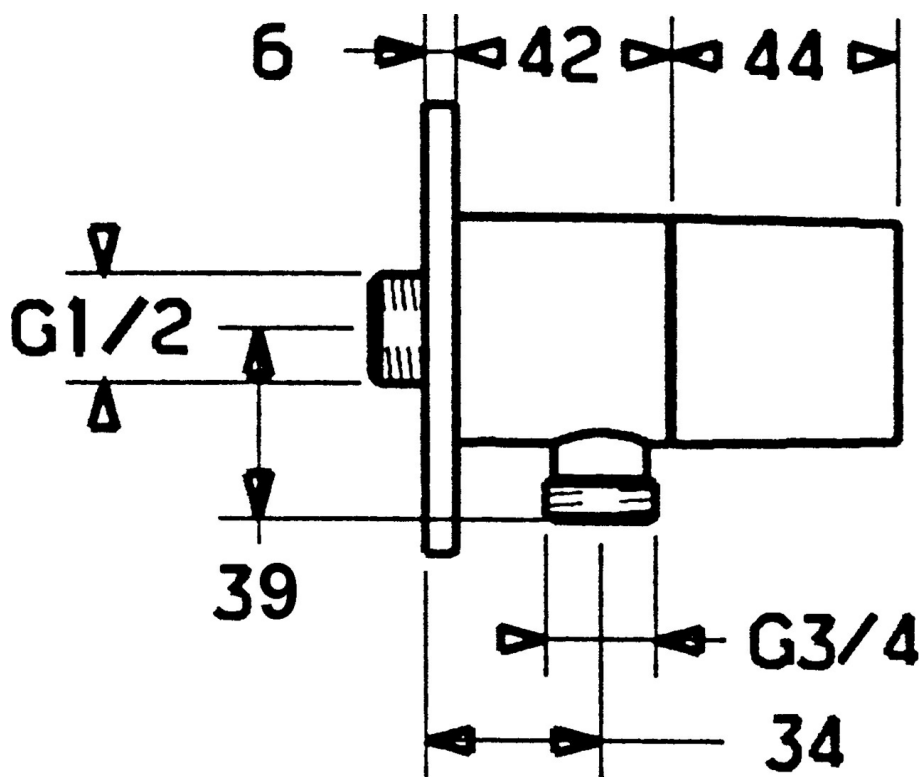

EAN: 4015474035133
static.hansa.com/51220202

- Riešenia pre sprchy
- Príslušenstvo
- Nástenná montáž
- Chróm
- zabezpečené proti spätnému toku pri použití v domácnosti (podľa DIN EN 1717)

Technické údaje

Technické vlastnosti

Dodávka teplej vody
 Pracovný tlak

max. +80°C
 0.5-10 bar

Náhradné diely

SP51220102

	Názov	Kód
1.1	Skrutka, M6x9 Ukončené	59911237
1.3	Kryt príruby Ukončené	59912134
2	Spätný ventil	59905714
3	Pripojovacie šróbenie, G1/2	59911229
3.2	O-kružok, d 25x2.5	59905053
4	Sedlo, G1/2, 180°	59911103
4.1	Adaptér Biela	59910235
5	Rukoväť regulátora prietoku vody	59912095
5.1	Ovládacia rukoväť, L=10 Ukončené	59912096
6	Pristúpenie	59906277
6.1	O-kružok, d 11x1.5 Ukončené	59911253