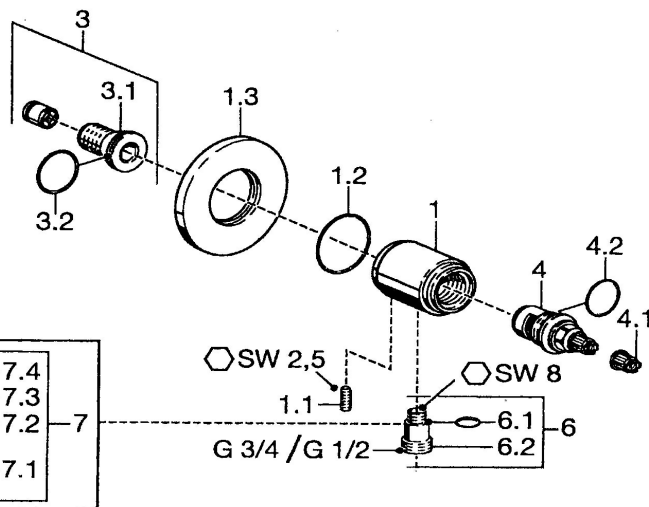

EAN: 4015474035133
static.hansa.com/51220202

- Riešenia pre sprchy
- Príslušenstvo
- Nástenná montáž
- Chróm
- zabezpečené proti spätnému toku pri použití v domácnosti (podľa DIN EN 1717)

Technické údaje

Technické vlastnosti

Dodávka teplej vody
 Pracovný tlak

max. +80°C
 0.5-10 bar

Náhradné diely

SP51220102

	Názov	Kód
1.1	Skrutka, M6x9 Ukončené	59911237
1.3	Kryt príruby Ukončené	59912134
2	Spätný ventil	59905714
3	Pripojovacie šróbenie, G1/2	59911229
3.2	O-kružok, d 25x2.5	59905053
4	Sedlo, G1/2, 180°	59911103
4.1	Adaptér Biela	59910235
5	Rukoväť regulátora prietoku vody	59912095
5.1	Ovládacia rukoväť, L=10 Ukončené	59912096
6	Pristúpenie	59906277
6.1	O-kružok, d 11x1.5 Ukončené	59911253