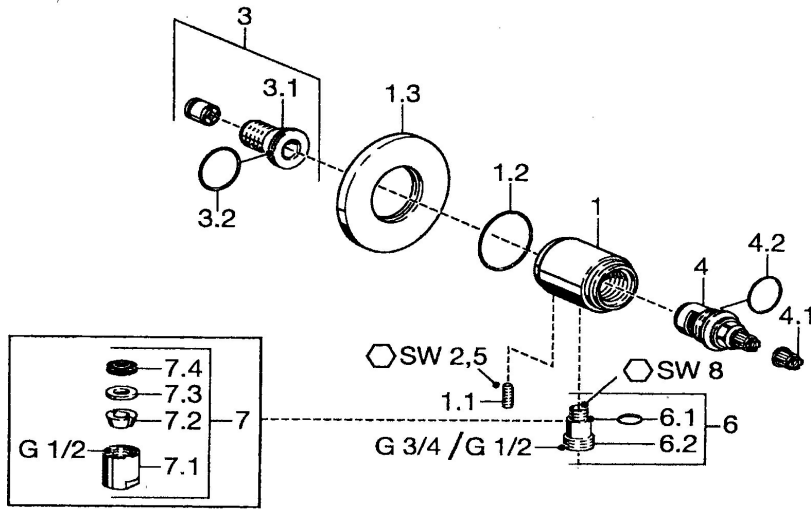

EAN: 4015474035133
static.hansa.com/51220202

- Douche oplossingen
- Hulpuitrustingen
- Wandmontage
- Chroom
- Ingebouwde beveiliging tegen terugstromen Voor gebruik in huis (conform DIN EN 1717)

Technische gegevens

Technische eigenschappen

Warmwatertoevoer	max. +80°C
Werkdruk	0.5-10 bar

Reserveonderdelen

SP51220102

	Naam	Code
1.1	Schroef, M6x9 Stopgezet	59911237
1.3	Afdekscherm Chrom Stopgezet	59912134
2	Terugslagklep	59905714
3	Aansluitnippel, G1/2	59911229
3.2	O-ring, d 25x2.5	59905053
4	Binnenwerk, G1/2, 180°	59911103
4.1	Adapter Wit	59910235
5	Debiethendel Chrom	59912095
5.1	Hendel, L=10 Chrom Stopgezet	59912096
6	Toetreding	59906277
6.1	O-ring, d 11x1.5 Stopgezet	59911253