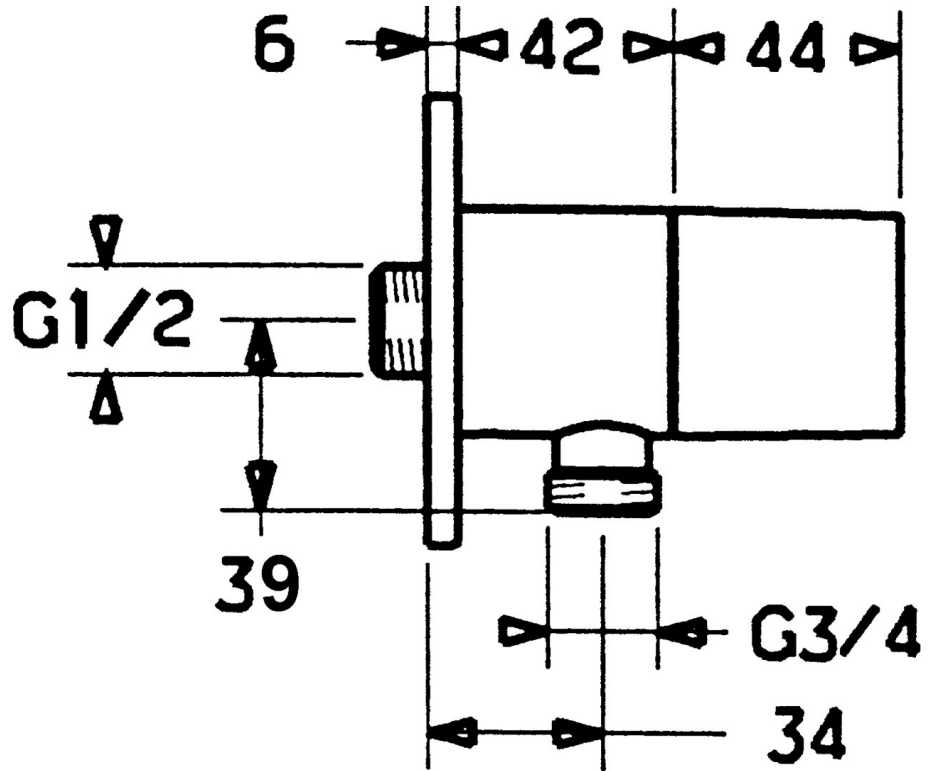

EAN: 4015474035133
static.hansa.com/51220202

- Douche oplossingen
- Hulpuitrustingen
- Wandmontage
- Chroom
- Ingebouwde beveiliging tegen terugstromen Voor gebruik in huis (conform DIN EN 1717)

Technische gegevens

Technische eigenschappen

Warmwatertoevoer	max. +80°C
Werkdruk	0.5-10 bar

Reserveonderdelen

SP51220102

	Naam	Code
1.1	Schroef, M6x9 Stopgezet	59911237
1.3	Afdekscherm Chrom Stopgezet	59912134
2	Terugslagklep	59905714
3	Aansluitnippel, G1/2	59911229
3.2	O-ring, d 25x2.5	59905053
4	Binnenwerk, G1/2, 180°	59911103
4.1	Adapter Wit	59910235
5	Debiethendel Chrom	59912095
5.1	Hendel, L=10 Chrom Stopgezet	59912096
6	Toetreding	59906277
6.1	O-ring, d 11x1.5 Stopgezet	59911253