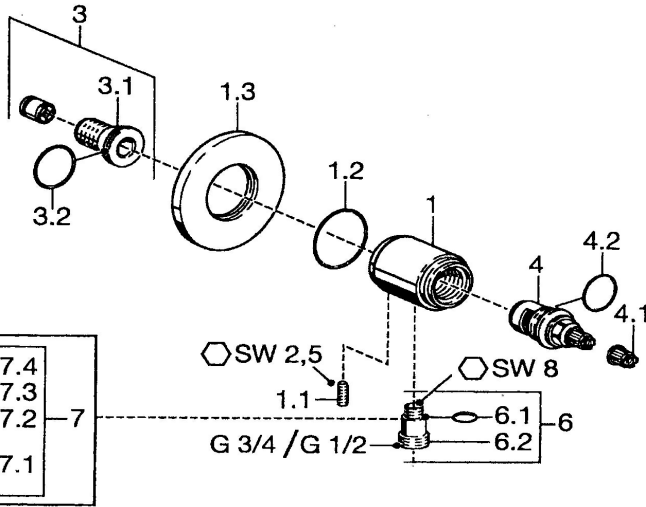

EAN: 4015474035133
static.hansa.com/51220202

- Dusche
- Zubehör
- Wandmontage
- Chrom
- Eigensicher gegen Rückfließen im häuslichen Gebrauch (nach DIN EN 1717)

Technische Daten

Technische Eigenschaften

Warmwasserversorgung	max. +80°C
Arbeitsdruck	0.5-10 bar

Ersatzteile

SP51220102

	Name	Art.-Nr.
1.1	Schraube, M6x9 Ausgelaufen	59911237
1.3	Rosette Ausgelaufen	59912134
2	Rückschlagventil	59905714
3	Anschlussnippel, G1/2	59911229
3.2	O-Ring, d 25x2.5	59905053
4	Oberteil, G1/2, 180°	59911103
4.1	Adapter Weiss	59910235
5	Absperrgriff	59912095
5.1	Hebel, L=10 Ausgelaufen	59912096
6	Verbinder	59906277
6.1	O-Ring, d 11x1.5 Ausgelaufen	59911253