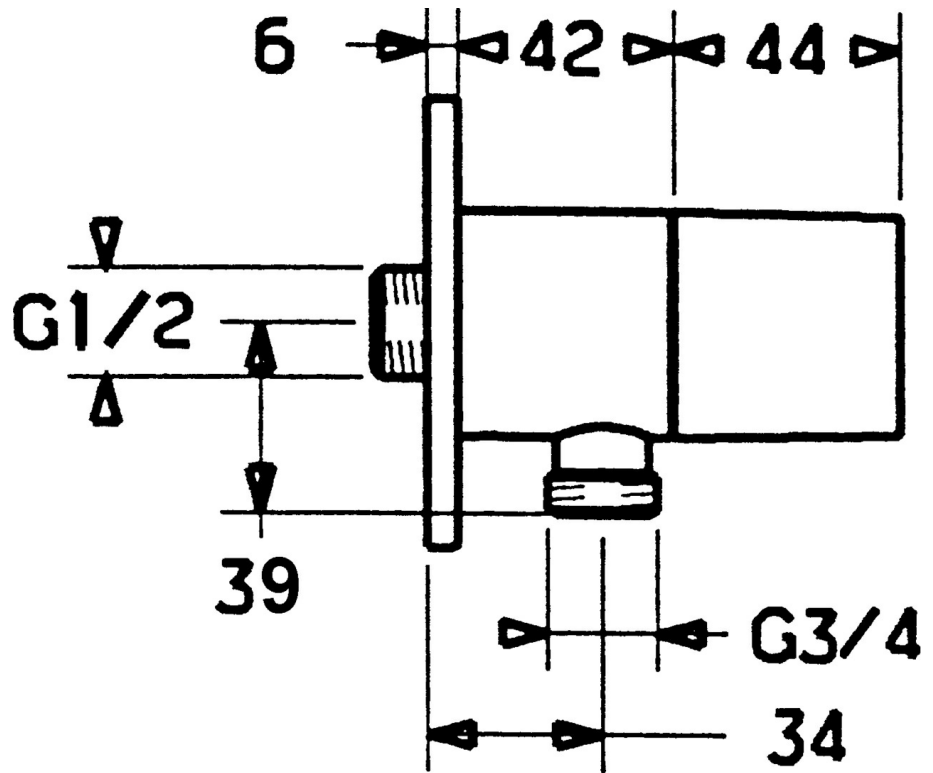

EAN: 4015474035133
static.hansa.com/51220202

- Dusche
- Zubehör
- Wandmontage
- Chrom
- Eigensicher gegen Rückfließen im häuslichen Gebrauch (nach DIN EN 1717)

Technische Daten

Technische Eigenschaften

Warmwasserversorgung	max. +80°C
Arbeitsdruck	0.5-10 bar

Ersatzteile

SP51220102

	Name	Art.-Nr.
1.1	Schraube, M6x9 Ausgelaufen	59911237
1.3	Rosette Ausgelaufen	59912134
2	Rückschlagventil	59905714
3	Anschlussnippel, G1/2	59911229
3.2	O-Ring, d 25x2.5	59905053
4	Oberteil, G1/2, 180°	59911103
4.1	Adapter Weiss	59910235
5	Absperrgriff	59912095
5.1	Hebel, L=10 Ausgelaufen	59912096
6	Verbinder	59906277
6.1	O-Ring, d 11x1.5 Ausgelaufen	59911253