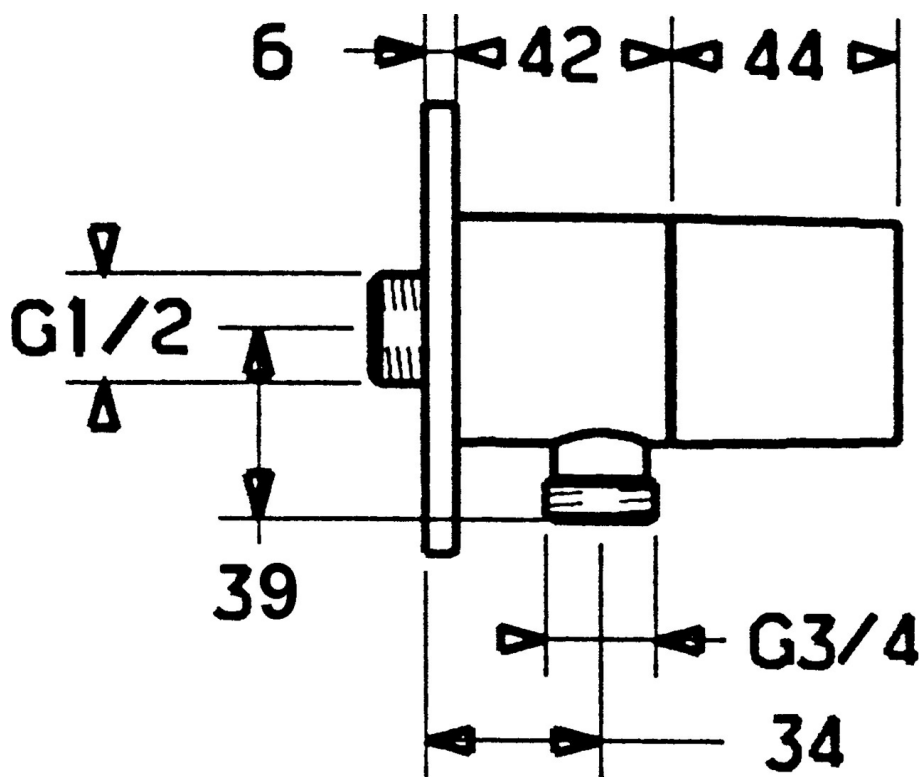

EAN: 4015474035133
static.hansa.com/51220202

- Řešení pro sprchy
- Příslušenství
- Montáž na zeď
- Chrom
- zabezpečeno proti zpětnému toku při použití v domácnosti (podle DIN EN 1717)

Technické údaje

Technické vlastnosti

Zdroj teplé vody	max. +80°C
Pracovní tlak	0.5-10 bar

Náhradní díly

SP51220102

	Název	Kód
1.1	Šroub, M6x9 Ukončeno	59911237
1.3	Kryt příruby Ukončeno	59912134
2	Zpětný ventil	59905714
3	Připojovací šroubení, G1/2	59911229
3.2	O-kroužek, d 25x2,5	59905053
4	Vršek, G1/2, 180°	59911103
4.1	Adaptér Bílá	59910235
5	Rukojeť regulátoru průtoku	59912095
5.1	Páka, L=10 Ukončeno	59912096
6	Přistoupení	59906277
6.1	O-kroužek, d 11x1,5 Ukončeno	59911253