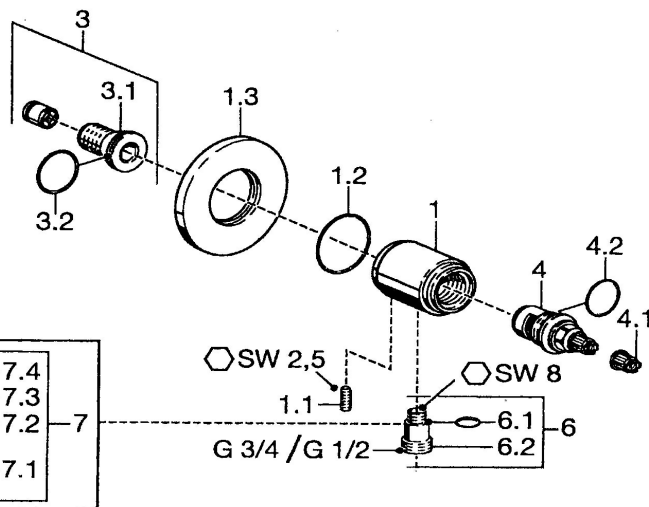

EAN: 4015474035133
static.hansa.com/51220202

- Řešení pro sprchy
- Příslušenství
- Montáž na zeď
- Chrom
- zabezpečeno proti zpětnému toku při použití v domácnosti (podle DIN EN 1717)

Technické údaje

Technické vlastnosti

Zdroj teplé vody	max. +80°C
Pracovní tlak	0.5-10 bar

Náhradní díly

SP51220102

	Název	Kód
1.1	Šroub, M6x9 Ukončeno	59911237
1.3	Kryt příruby Ukončeno	59912134
2	Zpětný ventil	59905714
3	Připojovací šroubení, G1/2	59911229
3.2	O-kroužek, d 25x2,5	59905053
4	Vršek, G1/2, 180°	59911103
4.1	Adaptér Bílá	59910235
5	Rukojeť regulátoru průtoku	59912095
5.1	Páka, L=10 Ukončeno	59912096
6	Přistoupení	59906277
6.1	O-kroužek, d 11x1,5 Ukončeno	59911253