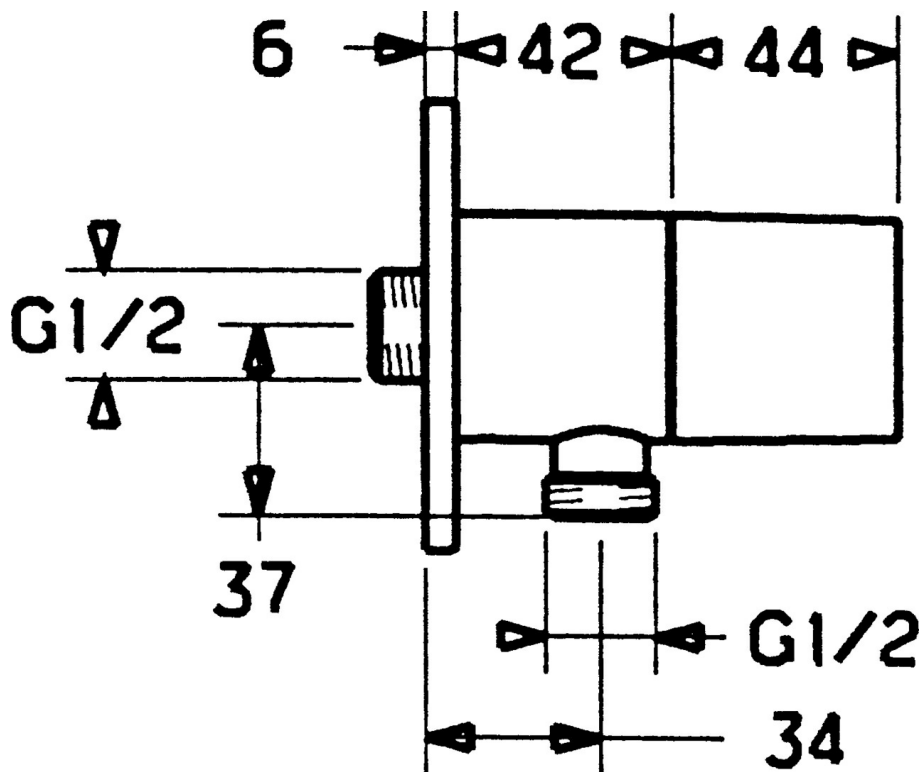

EAN: 4015474023246  
[static.hansa.com/5122010274](https://static.hansa.com/5122010274)

- Douche oplossingen
- Hulpuitrustingen
- Wandmontage
- Wandaansluitbocht
- Terugslagklep, Keramische bovendeeel voor debiet
- Ronde rozet

## Technische gegevens

### Technische eigenschappen

|                                  |                   |
|----------------------------------|-------------------|
| DN-maat                          | <b>DN15</b>       |
| Warmwatertoever                  | <b>max. +80°C</b> |
| Werkdruk                         | <b>0.5-10 bar</b> |
| Aansluitmaat                     | <b>G1/2</b>       |
| Terugstroom beveiliging (EN1717) | <b>EB</b>         |

### SP51220102

|     | Naam                         | Code     |
|-----|------------------------------|----------|
| 1.1 | Schroef, M6x9 Stopgezet      | 59911237 |
| 1.3 | Afdekschijf Chrom Stopgezet  | 59912134 |
| 2   | Terugslagklep                | 59905714 |
| 3   | Aansluitnippel, G1/2         | 59911229 |
| 3.2 | O-ring, d 25x2.5             | 59905053 |
| 4   | Binnenwerk, G1/2, 180°       | 59911103 |
| 4.1 | Adapter Wit                  | 59910235 |
| 5   | Debiethendel Chrom           | 59912095 |
| 5.1 | Hendel, L=10 Chrom Stopgezet | 59912096 |
| 6   | Toetreding                   | 59906277 |
| 6.1 | O-ring, d 11x1.5 Stopgezet   | 59911253 |