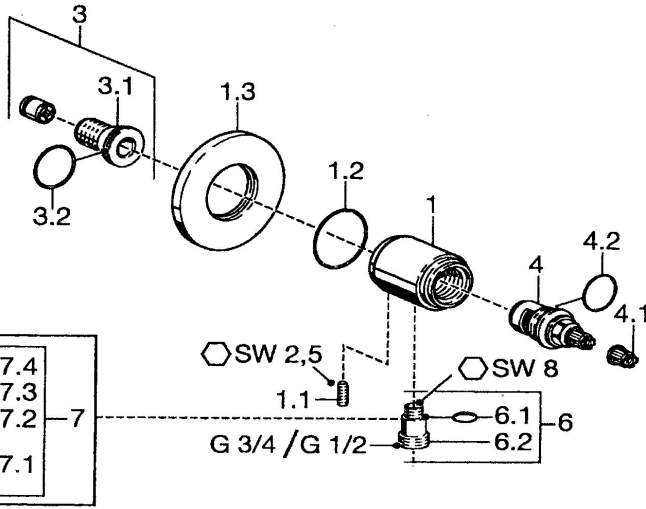

EAN: 4015474023246  
[static.hansa.com/5122010274](https://static.hansa.com/5122010274)

- Douche oplossingen
- Hulpuitrustingen
- Wandmontage
- Wandaansluitbocht
- Terugslagklep, Keramische bovendeeel voor debiet
- Ronde rozet

## Technische gegevens

### Technische eigenschappen

|                                  |                   |
|----------------------------------|-------------------|
| DN-maat                          | <b>DN15</b>       |
| Warmwatertoever                  | <b>max. +80°C</b> |
| Werkdruk                         | <b>0.5-10 bar</b> |
| Aansluitmaat                     | <b>G1/2</b>       |
| Terugstroom beveiliging (EN1717) | <b>EB</b>         |

### SP51220102

|     | Naam                         | Code     |
|-----|------------------------------|----------|
| 1.1 | Schroef, M6x9 Stopgezet      | 59911237 |
| 1.3 | Afdekschijf Chrom Stopgezet  | 59912134 |
| 2   | Terugslagklep                | 59905714 |
| 3   | Aansluitnippel, G1/2         | 59911229 |
| 3.2 | O-ring, d 25x2.5             | 59905053 |
| 4   | Binnenwerk, G1/2, 180°       | 59911103 |
| 4.1 | Adapter Wit                  | 59910235 |
| 5   | Debiethendel Chrom           | 59912095 |
| 5.1 | Hendel, L=10 Chrom Stopgezet | 59912096 |
| 6   | Toetreding                   | 59906277 |
| 6.1 | O-ring, d 11x1.5 Stopgezet   | 59911253 |