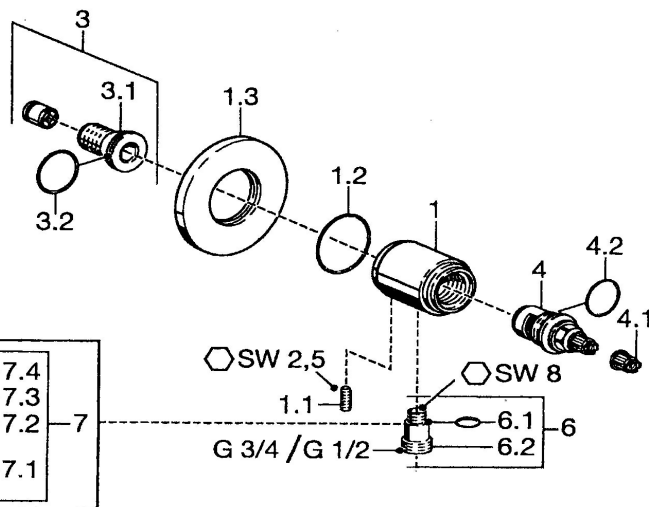

EAN: 4015474023246
static.hansa.com/5122010274

- Soluzioni doccia
- Accessori
- Montaggio a parete
- Presa acqua
- Valvola/e di non ritorno, Vitone ceramico
- Placca rotonda

Dati tecnici

Caratteristiche tecniche

Misura DN (dimensione nominale)	DN15
Fornitura di acqua calda	max. +80°C
Pressione di esercizio	0.5-10 bar
Misura della connessione	G1/2
Backflow prevention (EN1717)	EB

Parti di ricambio

SP51220102

	Nome	Codice
1.1	Screw, M6x9 Fuori produzione	59911237
1.3	Piastra Cromo Fuori produzione	59912134
2	Valvola antiriflusso	59905714
3	Niplo di collegamento, G1/2	59911229
3.2	O-ring, d 25x2.5	59905053
4	Vitone, G1/2, 180°	59911103
4.1	Adapter Bianco	59910235
5	Manopola di apertura Cromo	59912095
5.1	Leva, L=10 Cromo Fuori produzione	59912096
6	Accessione	59906277
6.1	O-ring, d 11x1.5 Fuori produzione	59911253