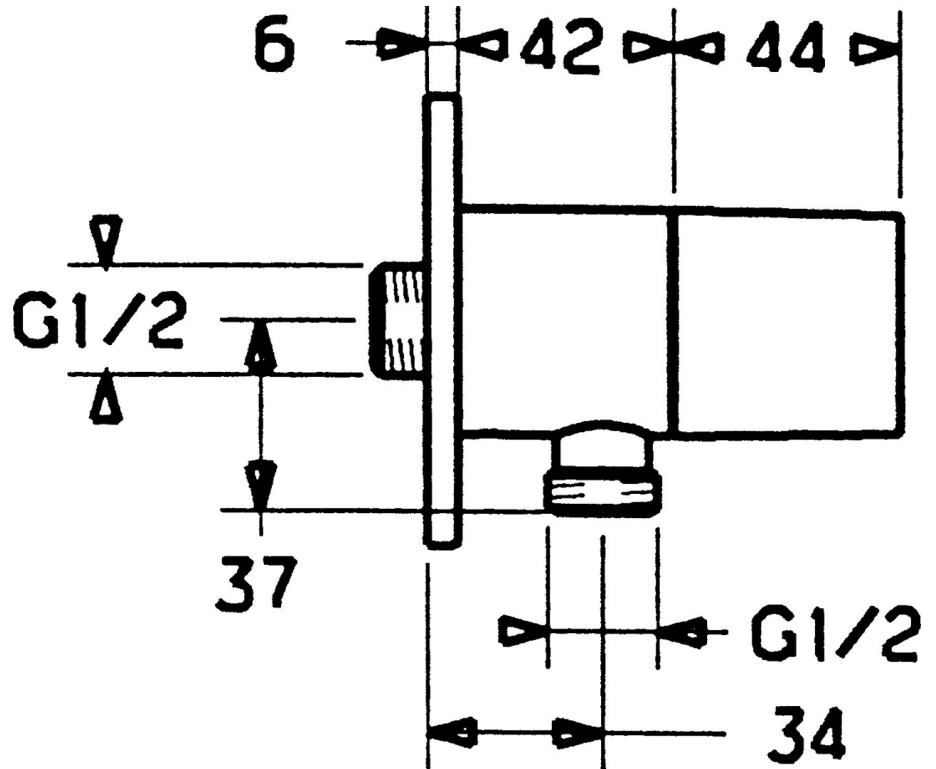

EAN: 4015474023246
static.hansa.com/5122010274

- Soluzioni doccia
- Accessori
- Montaggio a parete
- Presa acqua
- Valvola/e di non ritorno, Vitone ceramico
- Placca rotonda

Dati tecnici

Caratteristiche tecniche

Misura DN (dimensione nominale)	DN15
Fornitura di acqua calda	max. +80°C
Pressione di esercizio	0.5-10 bar
Misura della connessione	G1/2
Backflow prevention (EN1717)	EB

Parti di ricambio

SP51220102

	Nome	Codice
1.1	Screw, M6x9 Fuori produzione	59911237
1.3	Piastra Cromo Fuori produzione	59912134
2	Valvola antiriflusso	59905714
3	Niplo di collegamento, G1/2	59911229
3.2	O-ring, d 25x2.5	59905053
4	Vitone, G1/2, 180°	59911103
4.1	Adapter Bianco	59910235
5	Manopola di apertura Cromo	59912095
5.1	Leva, L=10 Cromo Fuori produzione	59912096
6	Accessione	59906277
6.1	O-ring, d 11x1.5 Fuori produzione	59911253