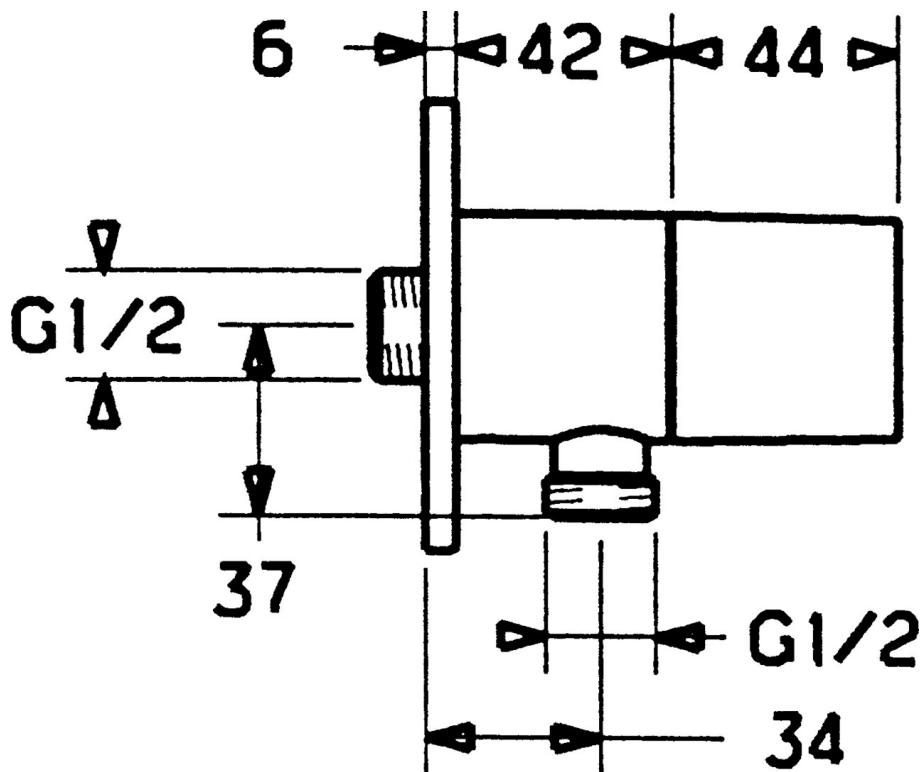

EAN: 4015474023246
static.hansa.com/5122010274

- Řešení pro sprchy
- Příslušenství
- Montáž na zeď
- Koleno pro nástěnné připojení
- Zpětný ventil (-y), Uzavírací vršek s keramickými destičkami
- Kulatá rozeta

Technické údaje

Technické vlastnosti

Velikost DN (jmenovitý rozměr)	DN15
Zdroj teplé vody	max. +80°C
Pracovní tlak	0.5-10 bar
Velikost přípojky	G1/2
Zabezpečení proti zpětnému toku (ČSN EN 1717)	EB

Náhradní díly

SP51220102

	Název	Kód
1.1	Šroub, M6x9 Ukončeno	59911237
1.3	Kryt příruby Ukončeno	59912134
2	Zpětný ventil	59905714
3	Připojovací šroubení, G1/2	59911229
3.2	O-kroužek, d 25x2,5	59905053
4	Vršek, G1/2, 180°	59911103
4.1	Adaptér Bílá	59910235
5	Rukojeť regulátoru průtoku	59912095
5.1	Páka, L=10 Ukončeno	59912096
6	Přistoupení	59906277
6.1	O-kroužek, d 11x1,5 Ukončeno	59911253