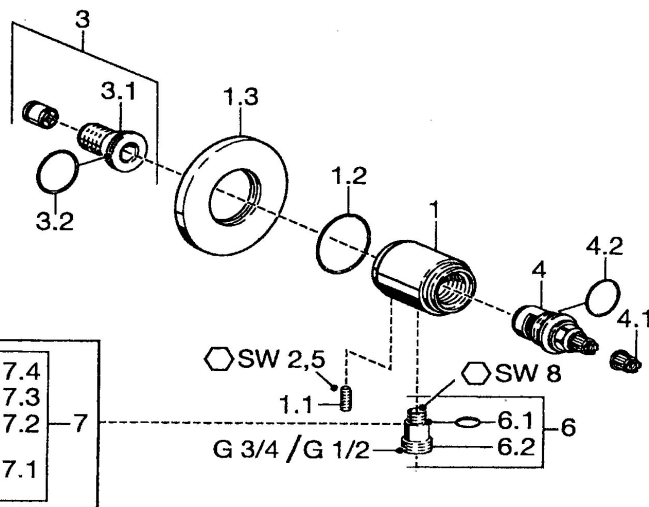

EAN: 4015474023246
static.hansa.com/5122010274

- Řešení pro sprchy
- Příslušenství
- Montáž na zeď
- Koleno pro nástěnné připojení
- Zpětný ventil (-y), Uzavírací vršek s keramickými destičkami
- Kulatá rozeta

Technické údaje

Technické vlastnosti

Velikost DN (jmenovitý rozměr)	DN15
Zdroj teplé vody	max. +80°C
Pracovní tlak	0.5-10 bar
Velikost přípojky	G1/2
Zabezpečení proti zpětnému toku (ČSN EN 1717)	EB

Náhradní díly

SP51220102

	Název	Kód
1.1	Šroub, M6x9 Ukončeno	59911237
1.3	Kryt příruby Ukončeno	59912134
2	Zpětný ventil	59905714
3	Připojovací šroubení, G1/2	59911229
3.2	O-kroužek, d 25x2,5	59905053
4	Vršek, G1/2, 180°	59911103
4.1	Adaptér Bílá	59910235
5	Rukojeť regulátoru průtoku	59912095
5.1	Páka, L=10 Ukončeno	59912096
6	Přistoupení	59906277
6.1	O-kroužek, d 11x1,5 Ukončeno	59911253