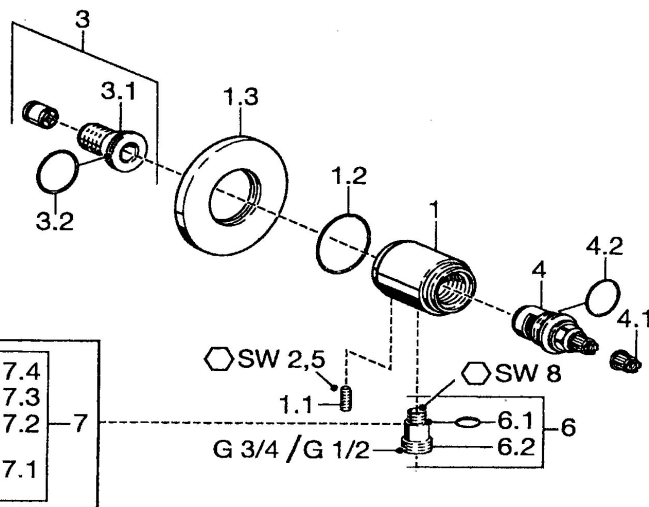

EAN: 4015474023239
static.hansa.com/51220102

- Riešenia pre sprchy
- Príslušenstvo
- Nástenná montáž
- Nástenné pripojovacie koleno
- Spätný ventil (-y), Uzavrací vršok s keramickými doštičkami
- Gulatá rozeta
- zabezpečené proti spätnému toku pri použití v domácnosti (podľa DIN EN 1717)

Technické údaje

Technické vlastnosti

Veľkosť DN (menovitý rozmer)	DN15
Dodávka teplej vody	max. +80°C
Pracovný tlak	0.5-10 bar
Spojovacia veľkosť	G1/2
Spätňá klapka (STN EN 1717)	EB

Schválenia a Prehlásenia

Vyhlasenie o zhode	DoC
--------------------	-----

Náhradné diely

SP51220102

	Názov	Kód
1.1	Skrutka, M6x9 Ukončené	59911237
1.3	Kryt príruby Ukončené	59912134
2	Spätný ventil	59905714
3	Pripojovacie šróbenie, G1/2	59911229
3.2	O-kružok, d 25x2.5	59905053
4	Sedlo, G1/2, 180°	59911103
4.1	Adaptér Biela	59910235
5	Rukoväť regulátora prietoku vody	59912095
5.1	Ovládacia rukoväť, L=10 Ukončené	59912096
6	Pristúpenie	59906277
6.1	O-kružok, d 11x1.5 Ukončené	59911253