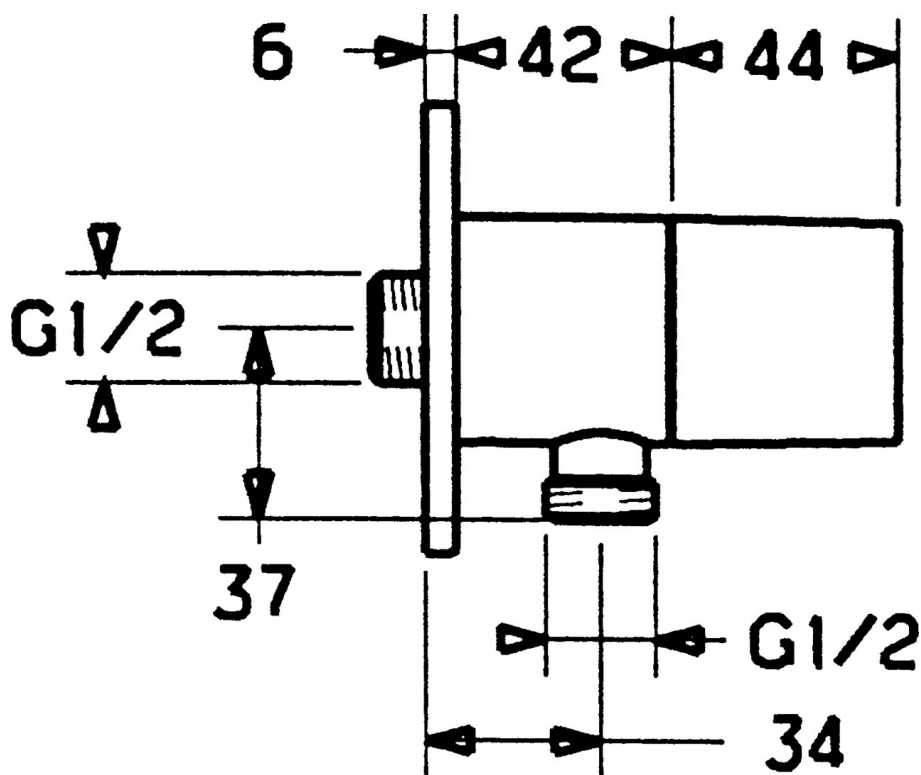

EAN: 4015474023239
static.hansa.com/51220102

- Riešenia pre sprchy
- Príslušenstvo
- Nástenná montáž
- Nástenné pripojovacie koleno
- Spätný ventil (-y), Uzavrací vršok s keramickými doštičkami
- Gulatá rozeta
- zabezpečené proti spätnému toku pri použití v domácnosti (podľa DIN EN 1717)

Technické údaje

Technické vlastnosti

Veľkosť DN (menovitý rozmer)	DN15
Dodávka teplej vody	max. +80°C
Pracovný tlak	0.5-10 bar
Spojovacia veľkosť	G1/2
Spätňá klapka (STN EN 1717)	EB

Schválenia a Prehlásenia

Vyhlasenie o zhode	DoC
--------------------	-----

Náhradné diely

SP51220102

	Názov	Kód
1.1	Skrutka, M6x9 Ukončené	59911237
1.3	Kryt príruby Ukončené	59912134
2	Spätný ventil	59905714
3	Pripojovacie šróbenie, G1/2	59911229
3.2	O-kružok, d 25x2.5	59905053
4	Sedlo, G1/2, 180°	59911103
4.1	Adaptér Biela	59910235
5	Rukoväť regulátora prietoku vody	59912095
5.1	Ovládacia rukoväť, L=10 Ukončené	59912096
6	Pristúpenie	59906277
6.1	O-kružok, d 11x1.5 Ukončené	59911253