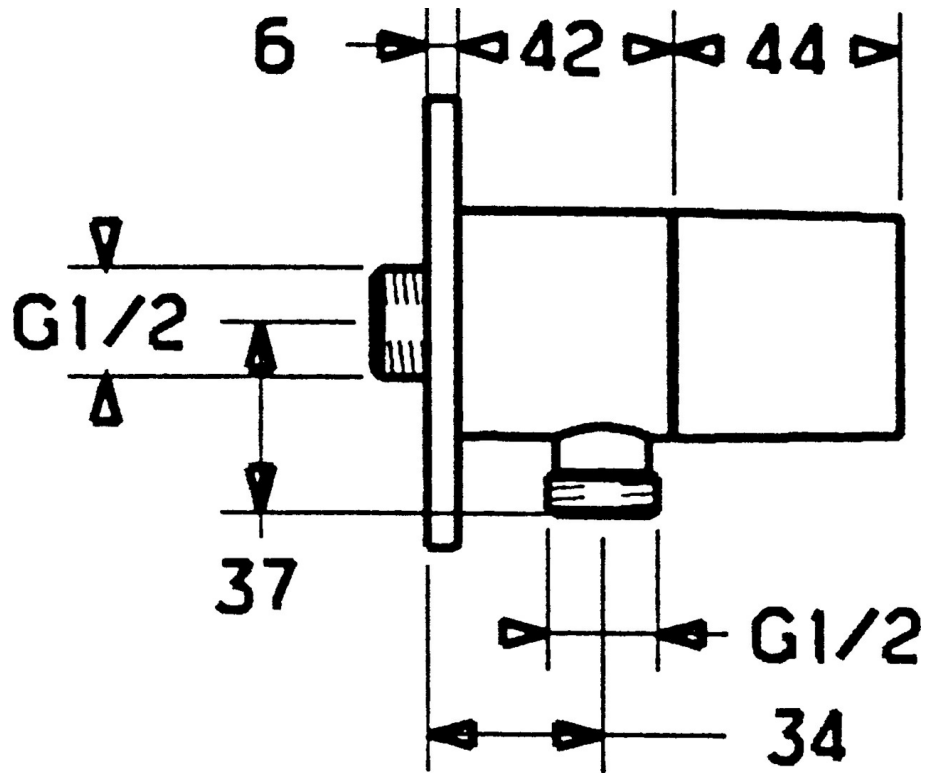

EAN: 4015474023239  
[static.hansa.com/51220102](https://static.hansa.com/51220102)

- Douche oplossingen
- Hulpuitrustingen
- Wandmontage
- Wandaansluitbocht
- Terugslagklep, Keramische bovendeele voor debiet
- Ronde rozet
- Ingebouwde beveiliging tegen terugstromen Voor gebruik in huis (conform DIN EN 1717)

## Technische gegevens

### Technische eigenschappen

DN-maat	DN15
Warmwatertoever	max. +80°C
Werkdruk	0.5-10 bar
Aansluitmaat	G1/2
Terugstroom beveiliging (EN1717)	EB

### SP51220102

	Naam	Code
1.1	Schroef, M6x9 Stopgezet	59911237
1.3	Afdekscherm Chrom Stopgezet	59912134
2	Terugslagklep	59905714
3	Aansluitnippel, G1/2	59911229
3.2	O-ring, d 25x2.5	59905053
4	Binnenwerk, G1/2, 180°	59911103
4.1	Adapter Wit	59910235
5	Debiethendel Chrom	59912095
5.1	Hendel, L=10 Chrom Stopgezet	59912096
6	Toetreding	59906277
6.1	O-ring, d 11x1.5 Stopgezet	59911253