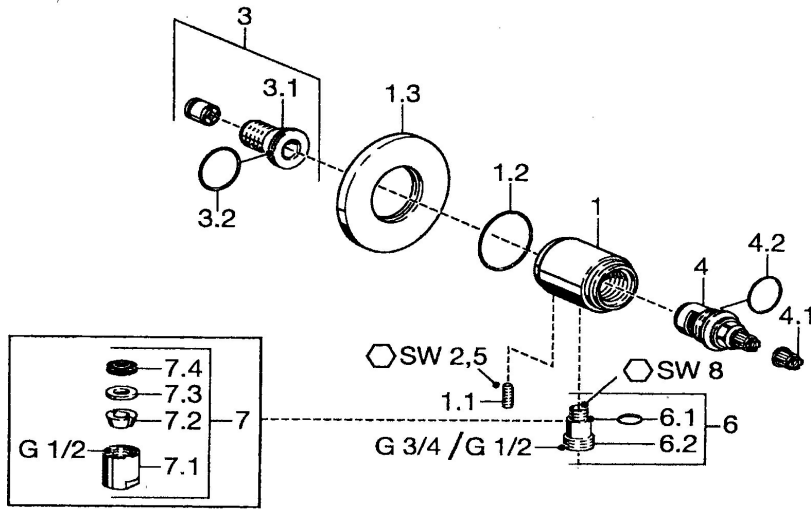

EAN: 4015474023239  
[static.hansa.com/51220102](https://static.hansa.com/51220102)

- Douche oplossingen
- Hulpuitrustingen
- Wandmontage
- Wandaansluitbocht
- Terugslagklep, Keramische bovendeele voor debiet
- Ronde rozet
- Ingebouwde beveiliging tegen terugstromen Voor gebruik in huis (conform DIN EN 1717)

## Technische gegevens

### Technische eigenschappen

DN-maat	DN15
Warmwatertoever	max. +80°C
Werkdruk	0.5-10 bar
Aansluitmaat	G1/2
Terugstroom beveiliging (EN1717)	EB

### SP51220102

	Naam	Code
1.1	Schroef, M6x9 Stopgezet	59911237
1.3	Afdekscherm Chrom Stopgezet	59912134
2	Terugslagklep	59905714
3	Aansluitnippel, G1/2	59911229
3.2	O-ring, d 25x2.5	59905053
4	Binnenwerk, G1/2, 180°	59911103
4.1	Adapter Wit	59910235
5	Debiethendel Chrom	59912095
5.1	Hendel, L=10 Chrom Stopgezet	59912096
6	Toetreding	59906277
6.1	O-ring, d 11x1.5 Stopgezet	59911253