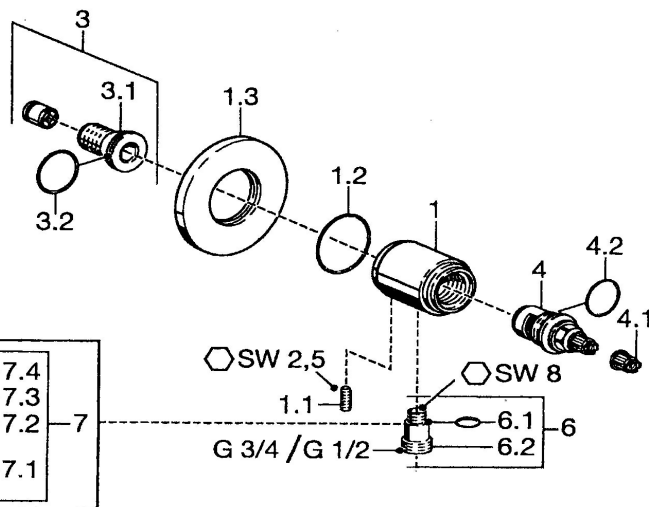

EAN: 4015474023239
static.hansa.com/51220102

- Řešení pro sprchy
- Příslušenství
- Montáž na zeď
- Koleno pro nástěnné připojení
- Zpětný ventil (-y), Uzavírací vršek s keramickými destičkami
- Kulatá rozeta
- zabezpečeno proti zpětnému toku při použití v domácnosti (podle DIN EN 1717)

Technické údaje

Technické vlastnosti

Velikost DN (jmenovitý rozměr)	DN15
Zdroj teplé vody	max. +80°C
Pracovní tlak	0.5-10 bar
Velikost přípojky	G1/2
Zabezpečení proti zpětnému toku (ČSN EN 1717)	EB

Schválení a Prohlášení

Prohlášení o shodě	DoC
--------------------	-----

Náhradní díly

SP51220102

	Název	Kód
1.1	Šroub, M6x9 Ukončeno	59911237
1.3	Kryt příruby Ukončeno	59912134
2	Zpětný ventil	59905714
3	Připojovací šroubení, G1/2	59911229
3.2	O-kroužek, d 25x2,5	59905053
4	Vršek, G1/2, 180°	59911103
4.1	Adaptér Bílá	59910235
5	Rukojeť regulátoru průtoku	59912095
5.1	Páka, L=10 Ukončeno	59912096
6	Přistoupení	59906277
6.1	O-kroužek, d 11x1,5 Ukončeno	59911253