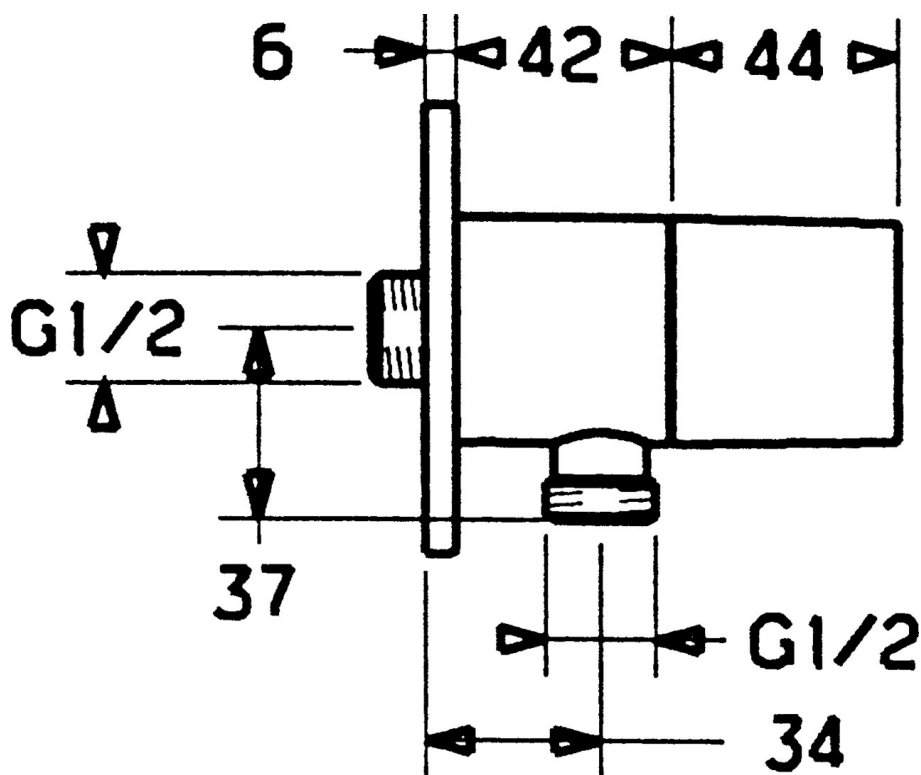

EAN: 4015474023239
static.hansa.com/51220102

- Řešení pro sprchy
- Příslušenství
- Montáž na zeď
- Koleno pro nástěnné připojení
- Zpětný ventil (-y), Uzavírací vršek s keramickými destičkami
- Kulatá rozeta
- zabezpečeno proti zpětnému toku při použití v domácnosti (podle DIN EN 1717)

Technické údaje

Technické vlastnosti

Velikost DN (jmenovitý rozměr)	DN15
Zdroj teplé vody	max. +80°C
Pracovní tlak	0.5-10 bar
Velikost přípojky	G1/2
Zabezpečení proti zpětnému toku (ČSN EN 1717)	EB

Schválení a Prohlášení

Prohlášení o shodě	DoC
--------------------	-----

Náhradní díly

SP51220102

	Název	Kód
1.1	Šroub, M6x9 Ukončeno	59911237
1.3	Kryt příruby Ukončeno	59912134
2	Zpětný ventil	59905714
3	Připojovací šroubení, G1/2	59911229
3.2	O-kroužek, d 25x2,5	59905053
4	Vršek, G1/2, 180°	59911103
4.1	Adaptér Bílá	59910235
5	Rukojeť regulátoru průtoku	59912095
5.1	Páka, L=10 Ukončeno	59912096
6	Přistoupení	59906277
6.1	O-kroužek, d 11x1,5 Ukončeno	59911253