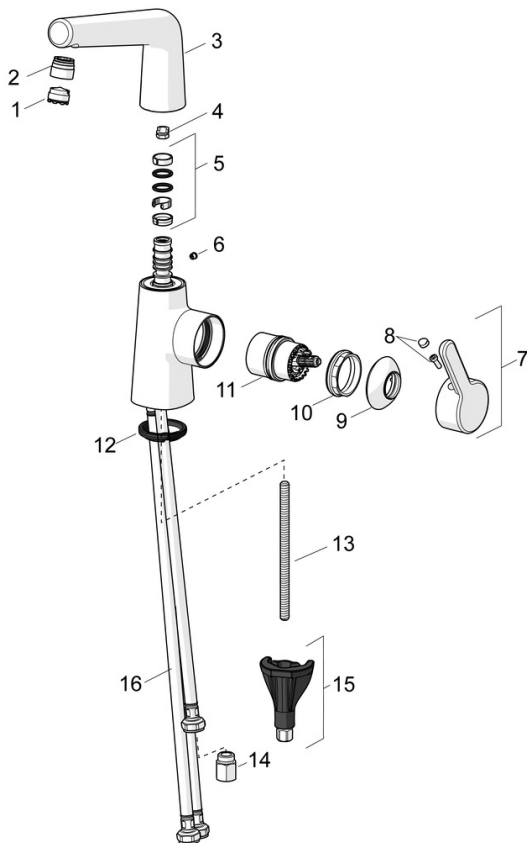

EAN: 4057304007538
static.hansa.com/51211183

- Lavabo
- Leva laterale, Bassa pressione
- Montaggio d'appoggio
- Cromo
- Bocca orientabile, Opzione di limitazione del raggio di rotazione
- Getto laminare, Rompigetto Standard
- Leva con simbolo F+C, Leva/Manopola monocomando
- Piletta di scarico con astina saltarello
- Cartuccia a dischi ceramici \varnothing 40mm
- Collegamento con flessibili
- Ottone DZR, Installazione 3S

Dati tecnici

Caratteristiche flusso

Portata 3 bar (con limitatore di flusso) **6.0 l/min**

Caratteristiche tecniche

Misura DN (dimensione nominale) **DN15**
 Fornitura di acqua calda **max. +70°C**
 Pressione di esercizio **0.5-5 bar**
 Misura della connessione **G3/8**
 Projection **151 mm**
 Backflow prevention (EN1717) **AA**
 Materiale **Ottone**

Norme

Standard EN **EN 817**
 Classe di rumorosità **I (ISO 3822)**

Certificati/Dichiarazioni

Dichiarazione di conformità **DoC**
 EPD **S-P-06391**

Parti di ricambio

SP51211183

	Nome	Codice
01	Aereatore, M18.5x1	59913489
02	Fitting ring for aerator Cromo	59914645
03	Bocca Cromo	1013094V
03	Bocca Cromo Fuori produzione	59914651
04	Vite per bloccaggio bocca, 60° / 0°	59914264
04	Vite per bloccaggio bocca, 120° Fuori produzione	59914429
05	Kit di guarnizione	59914263
06	Spinotto Cromo	59913762
07	Leva Cromo	59914652
08	Tappo	59914573
09	Cappuccio Cromo	59914649
10	Dado di fissaggio, M42x1.5, SW 38	59914128
11	Cartuccia, bassa pressione, 4,0	59914670
12	Rondella	59914591
13	Viti di fissaggio, M8x1, L=130	59914474
14	Limitatore di portata, G3/8 Cromo Fuori produzione	59914666
15	Set di fissaggio	59914475
16	Cannette flessibili, L=550, G3/8-M8x1 LH Fuori produzione	59914680