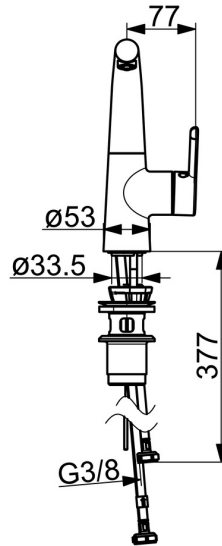

EAN: 4057304007538
static.hansa.com/51211183

- Lavabo
- Leva laterale, Bassa pressione
- Montaggio d'appoggio
- Cromo
- Bocca orientabile, Opzione di limitazione del raggio di rotazione
- Getto laminare, Rompigetto Standard
- Leva con simbolo F+C, Leva/Manopola monocomando
- Piletta di scarico con astina saltarello
- Cartuccia a dischi ceramici \varnothing 40mm
- Collegamento con flessibili
- Ottone DZR, Installazione 3S

Dati tecnici

Caratteristiche flusso

Portata 3 bar (con limitatore di flusso) **6.0 l/min**

Caratteristiche tecniche

Misura DN (dimensione nominale) **DN15**
 Fornitura di acqua calda **max. +70°C**
 Pressione di esercizio **0.5-5 bar**
 Misura della connessione **G3/8**
 Projection **151 mm**
 Backflow prevention (EN1717) **AA**
 Materiale **Ottone**

Norme

Standard EN **EN 817**
 Classe di rumorosità **I (ISO 3822)**

Certificati/Dichiarazioni

Dichiarazione di conformità **DoC**
 EPD **S-P-06391**

Parti di ricambio

SP51211183

	Nome	Codice
01	Aereatore, M18.5x1	59913489
02	Fitting ring for aerator Cromo	59914645
03	Bocca Cromo	1013094V
03	Bocca Cromo Fuori produzione	59914651
04	Vite per bloccaggio bocca, 60° / 0°	59914264
04	Vite per bloccaggio bocca, 120° Fuori produzione	59914429
05	Kit di guarnizione	59914263
06	Spinotto Cromo	59913762
07	Leva Cromo	59914652
08	Tappo	59914573
09	Cappuccio Cromo	59914649
10	Dado di fissaggio, M42x1.5, SW 38	59914128
11	Cartuccia, bassa pressione, 4,0	59914670
12	Rondella	59914591
13	Viti di fissaggio, M8x1, L=130	59914474
14	Limitatore di portata, G3/8 Cromo Fuori produzione	59914666
15	Set di fissaggio	59914475
16	Cannette flessibili, L=550, G3/8-M8x1 LH Fuori produzione	59914680