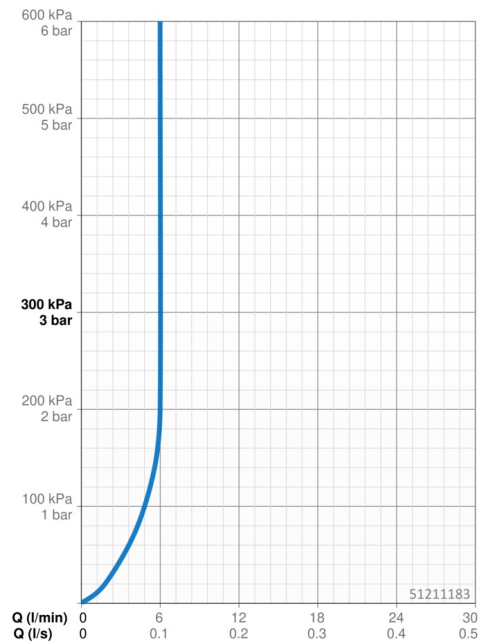

Dati tecnici

Caratteristiche flusso

Portata 3 bar (con limitatore di flusso) **6.0 l/min**

Caratteristiche tecniche

Misura DN (dimensione nominale) **DN15**
Fornitura di acqua calda **max. +70°C**
Pressione di esercizio **0.5-5 bar**
Misura della connessione **G3/8**
Projection **151 mm**
Backflow prevention (EN1717) **AA**
Materiale **Ottone**

Norme

Standard EN **EN 817**
Classe di rumorosità **I (ISO 3822)**

Certificati/Dichiarazioni

Dichiarazione di conformità **DoC**
EPD **S-P-06391**