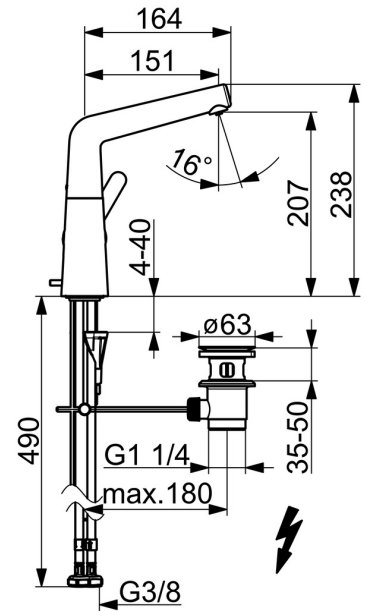

EAN: 4057304007538
static.hansa.com/51211183

- Lavabo
- Leva laterale, Bassa pressione
- Montaggio d'appoggio
- Cromo
- Bocca orientabile, Opzione di limitazione del raggio di rotazione
- Getto laminare, Rompigetto Standard
- Leva con simbolo F+C, Leva/Manopola monocomando
- Piletta di scarico con astina saltarello
- Cartuccia a dischi ceramici \varnothing 40mm
- Collegamento con flessibili
- Ottone DZR, Installazione 3S

Dati tecnici

Caratteristiche flusso

Portata 3 bar (con limitatore di flusso) **6.0 l/min**

Caratteristiche tecniche

Misura DN (dimensione nominale) **DN15**
 Fornitura di acqua calda **max. +70°C**
 Pressione di esercizio **0.5-5 bar**
 Misura della connessione **G3/8**
 Projection **151 mm**
 Backflow prevention (EN1717) **AA**
 Materiale **Ottone**

Norme

Standard EN **EN 817**
 Classe di rumorosità **I (ISO 3822)**

Certificati/Dichiarazioni

Dichiarazione di conformità **DoC**
 EPD **S-P-06391**

Parti di ricambio

SP51211183

	Nome	Codice
01	Aereatore, M18.5x1	59913489
02	Fitting ring for aerator Cromo	59914645
03	Bocca Cromo	1013094V
03	Bocca Cromo Fuori produzione	59914651
04	Vite per bloccaggio bocca, 60° / 0°	59914264
04	Vite per bloccaggio bocca, 120° Fuori produzione	59914429
05	Kit di guarnizione	59914263
06	Spinotto Cromo	59913762
07	Leva Cromo	59914652
08	Tappo	59914573
09	Cappuccio Cromo	59914649
10	Dado di fissaggio, M42x1.5, SW 38	59914128
11	Cartuccia, bassa pressione, 4,0	59914670
12	Rondella	59914591
13	Viti di fissaggio, M8x1, L=130	59914474
14	Limitatore di portata, G3/8 Cromo Fuori produzione	59914666
15	Set di fissaggio	59914475
16	Cannette flessibili, L=550, G3/8-M8x1 LH Fuori produzione	59914680