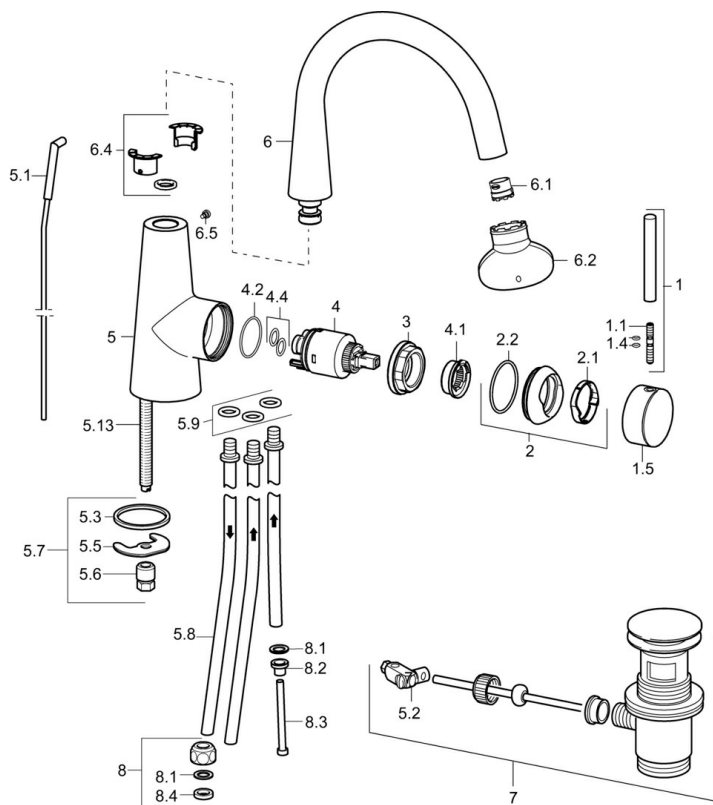

EAN: 4015474184756  
[static.hansa.com/51211178](https://static.hansa.com/51211178)

- Kuchyňa
- Jednopáková s bočným ovládaním, Pre beztlakové ohrievače vody
- Stojanková
- Chróm
- CACHÉ® - zapustený aerátor umiestnený priamo vo výtokovom ramene, CASCADE® - aerátor
- Pin - tyčinková páka
- Odtoková garnitúra s tiahom
- Medené prípojovacie trubičky
- Telo batérie z mosadze DZR

### Technické vlastnosti

Dodávka teplej vody	<b>max. +80°C</b>
Pracovný tlak	<b>0.5-5 bar</b>
Spätná klapka (STN EN 1717)	<b>AA</b>
Materiál	<b>Mosadz</b>

## Náhradné diely

### SP51211173

Název	Kód
1 Ovládací rukořáť, 70 mm	59913331
1.1 Skrutka, M5x35	59913299
1.4 O-krúžok, d 3x1.5	59913100
1.5 Klobúk, krytka Čierna Ukončené	59913329
1.5 Klobúk, krytka Biela Ukončené	59913330
1.5 Klobúk, krytka	59913328
2 Krytka	59913364
2.1 Trecí krúžok	59913363
2.2 O-krúžok, d 38x2	59913212
3 Skrutka, M42x1, SW34	59913365
4 Kartuš, 3.5 Eco	59912324
4 Kartuš, 3.5 Classic	59913075
4.1 Temperature adjustment limiter	59912325
4.2 O-krúžok, d 28.24x2.62 Ukončené	59912590
4.4 O-krúžok, d 10.10x1.60 Ukončené	59905072
5.1 Ťažlo s guľovým čapom	59913362
5.2 Spojovací diel ťažla	59904624
5.3 O-krúžok, d 36.09x d 3.53	59913396
5.5	59904765
5.6 Skrutka, M8x1, SW13	59904766
5.7 Upevňovací set	59910749
5.8 Potrubie, M8x1, L=560	59912806
5.9 O-krúžok, 6x1.4	59913266
5.13 Upevňovacia skrutka, M8x1, L=140	59912474
6 Výtokové rameno Ukončené	59913437
6.1 Aerátor, M18.5x1	59913489
6.1 Aerátor, M16.5x1 (-2011) Ukončené	59913438
6.2 Klúč k aerátoru, M16.5x1	59913242
6.2 Klúč k aerátoru, M18.5	59913367
6.4 Tesnenie sada	59911884
6.5 Skrutka, M4x7	59902075
7 Vypúšťací ventil umývadla	59911441
8 Montáž matice	59904969
8.1 Tesnenie sada, 14.9x8.5x1	59902352
8.2 Tesnenie sada, 10x8	59902272
8.3 Pripájacie hadičky	59902151
8.4 Tesnenie, 15x8x4 Ukončené	59902270
N.I. Klúč, SW30/34	59912108