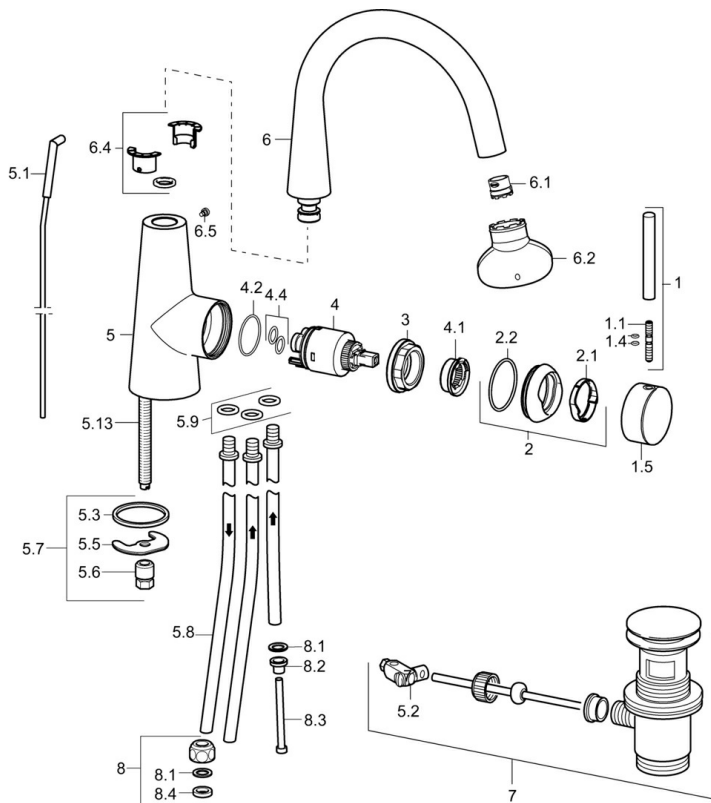

EAN: 4015474184756  
[static.hansa.com/51211178](https://static.hansa.com/51211178)

- Keuken
- Eengreeps, zijbediend, Lage druk
- Wastafelmontage
- Chroom
- CACHÉ® mousseur geïntegreerd in kraanhuis, CASCADE® mousseur
- Pinhendel
- Afvoergarnituur met trekstang
- Koperen aansluitpijpen
- Kraanhuis gemaakt van DZR messing

### Technische eigenschappen

Warmwatertoevoer	<b>max. +80°C</b>
Werkdruk	<b>0.5-5 bar</b>
Terugstroom beveiliging (EN1717)	<b>AA</b>
Materiaal	<b>brass</b>

## Reserveonderdelen

### SP5121173

	Naam	Code
1	Hendel, 70 mm	59913331
1.1	Schroef, M5x35	59913299
1.4	O-ring, d 3x1.5	59913100
1.5	Kap Zwart Stopgezet	59913329
1.5	Kap Wit Stopgezet	59913330
1.5	Kap Chroom	59913328
2	Kap Chroom	59913364
2.1	Glijring wit	59913363
2.2	O-ring, d 38x2	59913212
3	Schroef, M42x1, SW34	59913365
4	Binnenwerk, 3.5 Eco	59912324
4	Binnenwerk, 3.5 Classic	59913075
4.1	Temperature adjustment limiter	59912325
4.2	O-ring, d 28.24x2.62 Stopgezet	59912590
4.4	O-ring, d 10.10x1.60 Stopgezet	59905072
5.1	Kogelstang Chroom	59913362
5.2	Gewrichtstuk	59904624
5.3	O-ring, d 36.09x d 3.53	59913396
5.5	Fixing plate	59904765
5.6	Schroef, M8x1, SW13	59904766
5.7	Bevestigingsset	59910749
5.8	Pijp, M8x1, L=560	59912806
5.9	O-ring, 6x1.4	59913266
5.13	Bevestigingsschroeven, M8x1, L=140	59912474
6	Uitloop Chroom Stopgezet	59913437
6.1	Mousseur, M18.5x1	59913489
6.1	Mousseur, M16.5x1 (-2011) Stopgezet	59913438
6.2	Schuimstralersleutel, M16.5x1	59913242
6.2	Schuimstralersleutel, M18.5	59913367
6.4	Dichting	59911884
6.5	Schroef, M4x7	59902075
7	Wastegarnituur Chroom	59911441
8	Montage moer	59904969
8.1	Dichting, 14.9x8.5x1	59902352
8.2	Dichting, 10x8	59902272
8.3	Slangen	59902151
8.4	Dichting, 15x8x4 Stopgezet	59902270
N.I.	Sleutel, SW30/34	59912108