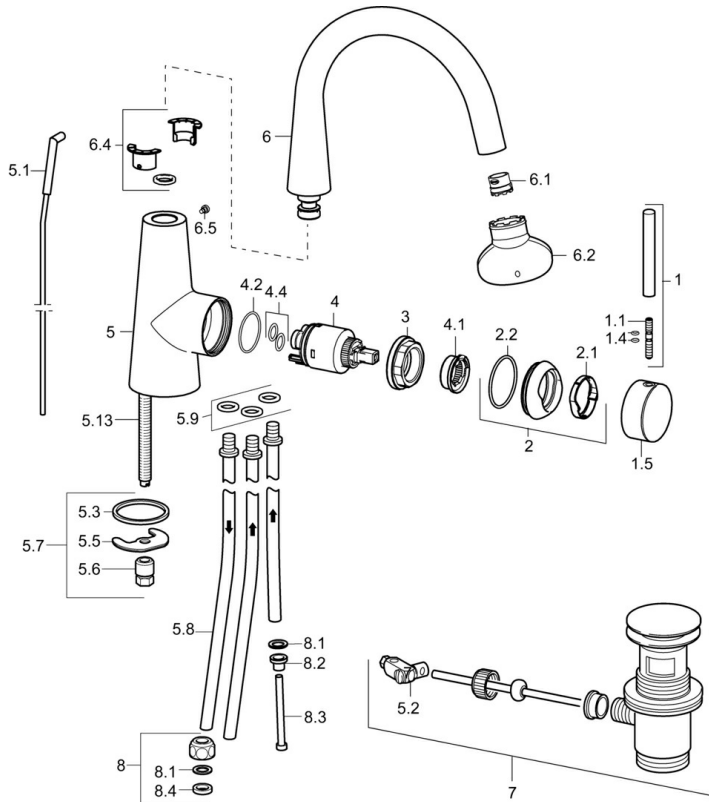

EAN: 4015474184756  
[static.hansa.com/51211178](http://static.hansa.com/51211178)

- Cuisine
- Commande latérale, Basse pression
- Montage sur plaque
- Chrome
- CACHÉ® - Mousseur intégré directement dans la robinetterie, CASCADE®
- Levier tige
- Vidage avec tirette
- Raccordement par tubulures cuivre
- Corps en laiton DZR

### Caractéristiques techniques

Alimentation en eau chaude

**max. +80°C**

Pression de service

**0.5-5 bar**

Dispositif de protection (EN1717)

**AA**

Matériau

## Pièces de rechange

### SP51211173

	Nom	Code
1	Levier, 70 mm	59913331
1.1	Vis, M5x35	59913299
1.4	Joint, d 3x1.5	59913100
1.5	Capuchon Noir Arrêté	59913329
1.5	Capuchon Blanc Arrêté	59913330
1.5	Capuchon	59913328
2	Chape	59913364
2.1	Bague glissante	59913363
2.2	Joint, d 38x2	59913212
3	Vis, M42x1, SW34	59913365
4	Cartouche, 3,5 Eco	59912324
4	Cartouche, 3,5 Classic	59913075
4.1	Temperature adjustment limiter	59912325
4.2	Joint, d 28.24x2.62 Arrêté	59912590
4.4	Joint, d 10.10x1.60 Arrêté	59905072
5.1	Tringle pour vidage	59913362
5.2	Joint	59904624
5.3	Joint, d 36.09x d 3.53	59913396
5.5	Fixing plate	59904765
5.6	Vis, M8x1, SW13	59904766
5.7	Ensemble de fixation	59910749
5.8	Tuyau, M8x1, L=560	59912806
5.9	Joint, 6x1.4	59913266
5.13	Vis, M8x1, L=140	59912474
6	Bec Arrêté	59913437
6.1	Aérateur, M18.5x1	59913489
6.1	Aérateur, M16.5x1 (-2011) Arrêté	59913438
6.2	Clé pour aérateur, M16.5x1	59913242
6.2	Clé pour aérateur, M18.5	59913367
6.4	Set de fixation pour bec	59911884
6.5	Vis, M4x7	59902075
7	Vidage	59911441
8	Écrou du raccord	59904969
8.1	Set de fixation pour bec, 14.9x8.5x1	59902352
8.2	Set de fixation pour bec, 10x8	59902272
8.3	Tuyau	59902151
8.4	Joint, 15x8x4 Arrêté	59902270
N.I.	Clef, SW30/34	59912108