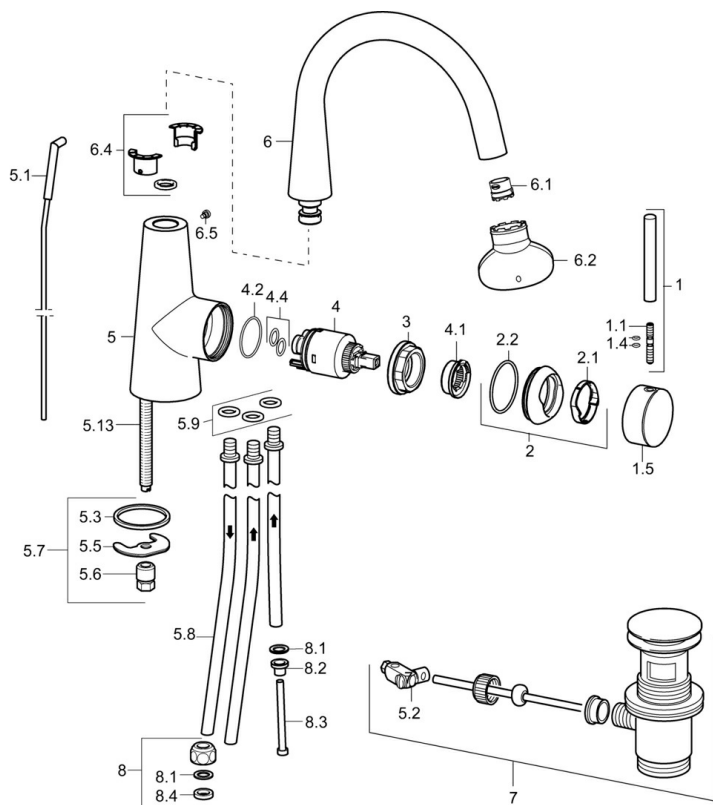

EAN: 4015474184756
static.hansa.com/51211178

- Kuchyně
- Jednopáková s bočním ovládním, Pro beztlakové ohřivače vody
- Stojánková
- Chrom
- CACHÉ® aerátor umístěný přímo ve výtokovém rameni, CASCADE® aerátor
- Pin - ovládací páka s tyčinkou
- Mechanický uzávěr odpadu s táhlem
- Měděné přípojovací trubky
- Tělo baterie z mosazi DZR

Technické údaje

Technické vlastnosti

Zdroj teplé vody	max. +80°C
Pracovní tlak	0.5-5 bar
Zabezpečení proti zpětnému toku (ČSN EN 1717)	AA
Materiál	Mosaz

Náhradní díly

SP51211173

Název	Kód	
1	Páka, 70 mm	59913331
1.1	Šroub, M5x35	59913299
1.4	O-kroužek, d 3x1.5	59913100
1.5	Víko Černá Ukončeno	59913329
1.5	Víko Bílá Ukončeno	59913330
1.5	Víko	59913328
2	Krytka	59913364
2.1	Kroužek	59913363
2.2	O-kroužek, d 38x2	59913212
3	Šroub, M42x1, SW34	59913365
4	Kartuše, 3.5 Eco	59912324
4	Kartuše, 3.5 Classic	59913075
4.1	Temperature adjustment limiter	59912325
4.2	O-kroužek, d 28.24x2.62 Ukončeno	59912590
4.4	O-kroužek, d 10.10x1.60 Ukončeno	59905072
5.1	Táhlo s kulovým čepem	59913362
5.2	Spojovací díl táhel	59904624
5.3	O-kroužek, d 36.09x d 3.53	59913396
5.5	Upevňovací deska	59904765
5.6	Šroub, M8x1, SW13	59904766
5.7	Upevňovací set	59910749
5.8	Roura, M8x1, L=560	59912806
5.9	O-kroužek, 6x1.4	59913266
5.13	Upevňovací šroub, M8x1, L=140	59912474
6	Výtokové rameno Ukončeno	59913437
6.1	Aerator, M18.5x1	59913489
6.1	Aerator, M16.5x1 (-2011) Ukončeno	59913438
6.2	Klíč k aerátoru, M16.5x1	59913242
6.2	Klíč k aerátoru, M18.5	59913367
6.4	Těsnící sada	59911884
6.5	Šroub, M4x7	59902075
7	Vypouštěcí ventil	59911441
8	Montáž matice	59904969
8.1	Těsnící sada, 14.9x8.5x1	59902352
8.2	Těsnící sada, 10x8	59902272
8.3	Hadice	59902151
8.4	Těsnění, 15x8x4 Ukončeno	59902270
N.I.	Klíč, SW30/34	59912108