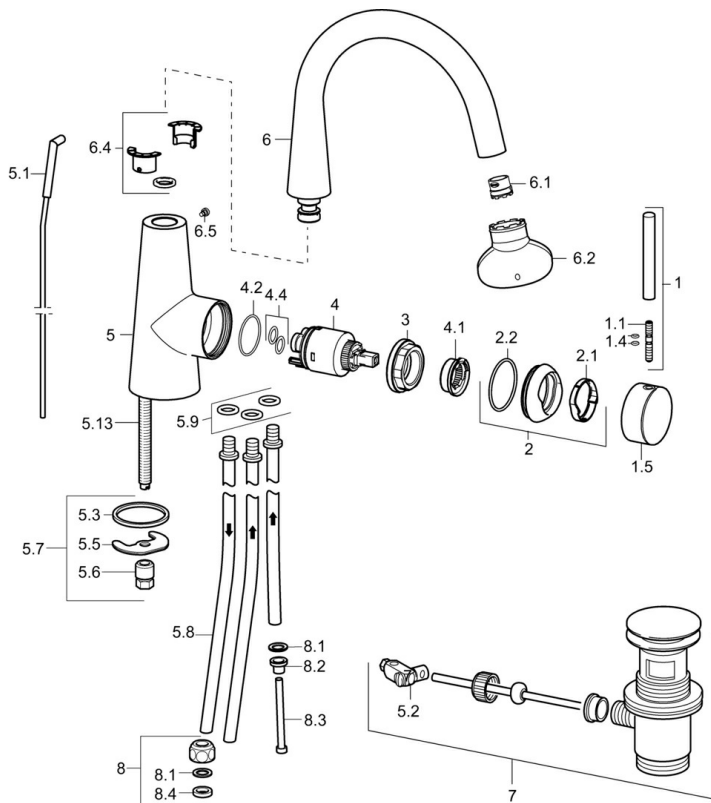

EAN: 4015474181175
static.hansa.com/51211177

- Wastafel
- Eengreeps, zijbediend, Lage druk
- Wastafelmontage
- Chroom
- CASCADE® mousseur

Technische gegevens

Technische eigenschappen

Warmwatertoevoer	max. +80°C
Werkdruk	0.5-5 bar
Terugstroom beveiliging (EN1717)	AA
Materiaal	brass

Reserveonderdelen

SP5121173

	Naam	Code
1	Hendel, 70 mm	59913331
1.1	Schroef, M5x35	59913299
1.4	O-ring, d 3x1.5	59913100
1.5	Kap Zwart Stopgezet	59913329
1.5	Kap Wit Stopgezet	59913330
1.5	Kap Chroom	59913328
2	Kap Chroom	59913364
2.1	Glijring wit	59913363
2.2	O-ring, d 38x2	59913212
3	Schroef, M42x1, SW34	59913365
4	Binnenwerk, 3.5 Eco	59912324
4	Binnenwerk, 3.5 Classic	59913075
4.1	Temperature adjustment limiter	59912325
4.2	O-ring, d 28.24x2.62 Stopgezet	59912590
4.4	O-ring, d 10.10x1.60 Stopgezet	59905072
5.1	Kogelstang Chroom	59913362
5.2	Gewrichtstuk	59904624
5.3	O-ring, d 36.09x d 3.53	59913396
5.5	Fixing plate	59904765
5.6	Schroef, M8x1, SW13	59904766
5.7	Bevestigingsset	59910749
5.8	Pijp, M8x1, L=560	59912806
5.9	O-ring, 6x1.4	59913266
5.13	Bevestigingsschroeven, M8x1, L=140	59912474
6	Uitloop Chroom Stopgezet	59913437
6.1	Mousseur, M18.5x1	59913489
6.1	Mousseur, M16.5x1 (-2011) Stopgezet	59913438
6.2	Schuimstralersleutel, M16.5x1	59913242
6.2	Schuimstralersleutel, M18.5	59913367
6.4	Dichting	59911884
6.5	Schroef, M4x7	59902075
7	Wastegarnituur Chroom	59911441
8	Montage moer	59904969
8.1	Dichting, 14.9x8.5x1	59902352
8.2	Dichting, 10x8	59902272
8.3	Slangen	59902151
8.4	Dichting, 15x8x4 Stopgezet	59902270
N.I.	Sleutel, SW30/34	59912108