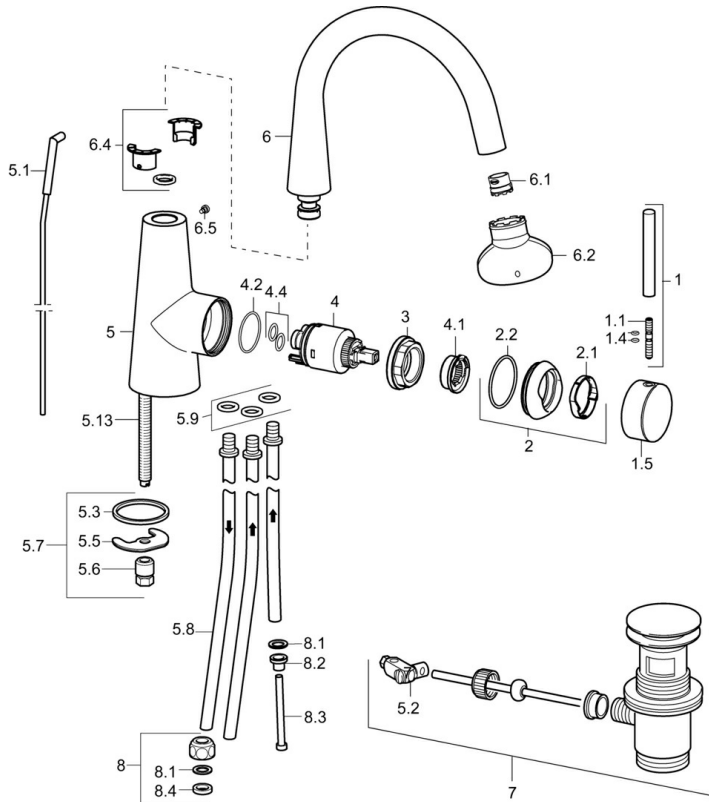

EAN: 4015474181175
static.hansa.com/51211177

- Lavabo
- Commande latérale, Basse pression
- Montage sur plaque
- Chrome
- CASCADE®

Caractéristiques techniques

Caractéristiques techniques

Alimentation en eau chaude	max. +80°C
Pression de service	0.5-5 bar
Dispositif de protection (EN1717)	AA
Matériau	brass

Pièces de rechange

SP51211173

	Nom	Code
1	Levier, 70 mm	59913331
1.1	Vis, M5x35	59913299
1.4	Joint, d 3x1.5	59913100
1.5	Capuchon Noir Arrêté	59913329
1.5	Capuchon Blanc Arrêté	59913330
1.5	Capuchon	59913328
2	Chape	59913364
2.1	Bague glissante	59913363
2.2	Joint, d 38x2	59913212
3	Vis, M42x1, SW34	59913365
4	Cartouche, 3,5 Eco	59912324
4	Cartouche, 3,5 Classic	59913075
4.1	Temperature adjustment limiter	59912325
4.2	Joint, d 28.24x2.62 Arrêté	59912590
4.4	Joint, d 10.10x1.60 Arrêté	59905072
5.1	Tringle pour vidage	59913362
5.2	Joint	59904624
5.3	Joint, d 36.09x d 3.53	59913396
5.5	Fixing plate	59904765
5.6	Vis, M8x1, SW13	59904766
5.7	Ensemble de fixation	59910749
5.8	Tuyau, M8x1, L=560	59912806
5.9	Joint, 6x1.4	59913266
5.13	Vis, M8x1, L=140	59912474
6	Bec Arrêté	59913437
6.1	Aérateur, M18.5x1	59913489
6.1	Aérateur, M16.5x1 (-2011) Arrêté	59913438
6.2	Clé pour aérateur, M16.5x1	59913242
6.2	Clé pour aérateur, M18.5	59913367
6.4	Set de fixation pour bec	59911884
6.5	Vis, M4x7	59902075
7	Vidage	59911441
8	Écrou du raccord	59904969
8.1	Set de fixation pour bec, 14.9x8.5x1	59902352
8.2	Set de fixation pour bec, 10x8	59902272
8.3	Tuyau	59902151
8.4	Joint, 15x8x4 Arrêté	59902270
N.I.	Clef, SW30/34	59912108