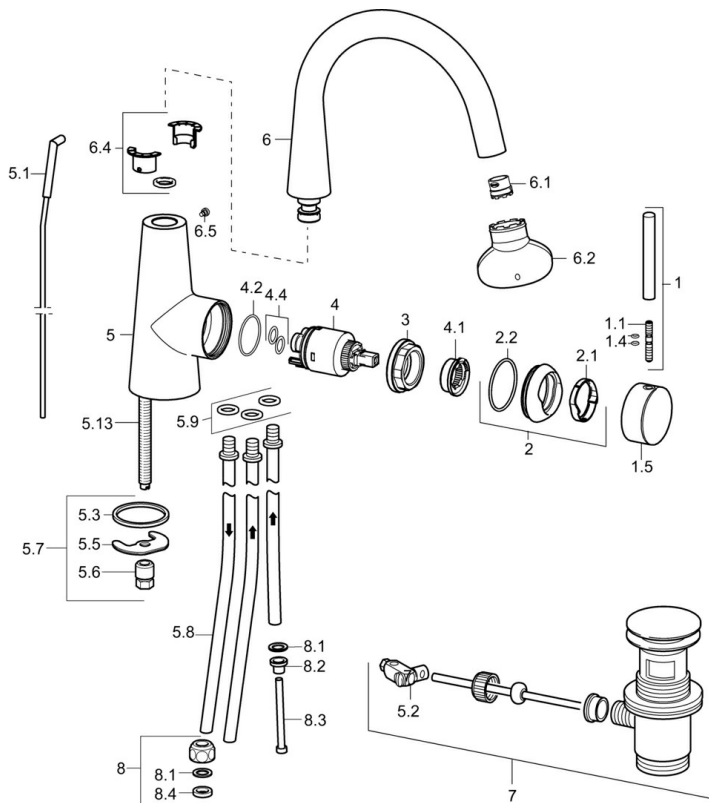

EAN: 4015474181175
static.hansa.com/51211177

- Waschtisch
- Einhebelmischer, Seitenbedient, Niederdruck, für offene Heißwasserbereiter
- Standmontage
- Chrom
- CASCADE® Strahlregler

Technische Daten

Technische Eigenschaften

Warmwasserversorgung	max. +80°C
Arbeitsdruck	0.5-5 bar
Sicherungseinrichtung (EN1717)	AA
Werkstoff	Messing

SP51211173

	Name	Art.-Nr.
1	Hebel, 70 mm	59913331
1.1	Schraube, M5x35	59913299
1.4	O-Ring, d 3x1.5	59913100
1.5	Abdeckkappe Schwarz Ausgelaufen	59913329
1.5	Abdeckkappe Weiss Ausgelaufen	59913330
1.5	Abdeckkappe	59913328
2	Abdeckkappe	59913364
2.1	Gleitring	59913363
2.2	O-Ring, d 38x2	59913212
3	Schraube, M42x1, SW34	59913365
4	Kartusche, 3,5 Eco	59912324
4	Kartusche, 3,5 Classic	59913075
4.1	Temperatur-Anschlagring	59912325
4.2	O-Ring, d 28.24x2.62 Ausgelaufen	59912590
4.4	O-Ring, d 10.10x1.60 Ausgelaufen	59905072
5.1	Kugelstange	59913362
5.2	Gelenkstück	59904624
5.3	O-Ring, d 36.09x d 3.53	59913396
5.5	Befestigungsplatte	59904765
5.6	Schraube, M8x1, SW13	59904766
5.7	Befestigungssatz	59910749
5.8	Rohr, M8x1, L=560	59912806
5.9	O-Ring, 6x1.4	59913266
5.13	Befestigungsschraube, M8x1, L=140	59912474
6	Auslauf Ausgelaufen	59913437
6.1	Luftsprudler, M18.5x1	59913489
6.1	Luftsprudler, M16.5x1 (-2011) Ausgelaufen	59913438
6.2	Schlüssel für Luftsprudler, M16.5x1	59913242
6.2	Schlüssel für Luftsprudler, M18.5	59913367
6.4	Dichtungskit	59911884
6.5	Schraube, M4x7	59902075
7	Ablaufgarnitur	59911441
8	Überwurfmutter	59904969
8.1	Dichtungskit, 14.9x8.5x1	59902352
8.2	Dichtungskit, 10x8	59902272
8.3	Schlauch	59902151
8.4	Dichtung, 15x8x4 Ausgelaufen	59902270
N.I.	Schlüssel, SW30/34	59912108