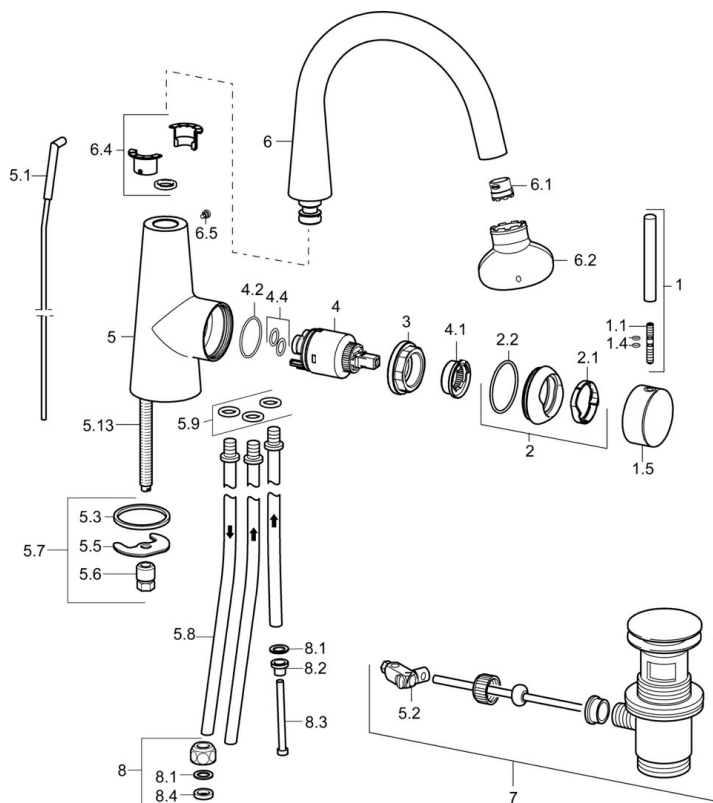

EAN: 4015474181175  
[static.hansa.com/51211177](https://static.hansa.com/51211177)

- Umyvadlo
- Jednopáková s bočním ovládním, Pro beztlakové ohřivače vody
- Stojánková
- Chrom
- CASCADE® aerátor

### Technické vlastnosti

Zdroj teplé vody	<b>max. +80°C</b>
Pracovní tlak	<b>0.5-5 bar</b>
Zabezpečení proti zpětnému toku (ČSN EN 1717)	<b>AA</b>
Materiál	<b>Mosaz</b>

## Náhradní díly

### SP51211173

Název	Kód	
1	Páka, 70 mm	59913331
1.1	Šroub, M5x35	59913299
1.4	O-kroužek, d 3x1.5	59913100
1.5	Víko Černá Ukončeno	59913329
1.5	Víko Bílá Ukončeno	59913330
1.5	Víko	59913328
2	Krytka	59913364
2.1	Kroužek	59913363
2.2	O-kroužek, d 38x2	59913212
3	Šroub, M42x1, SW34	59913365
4	Kartuše, 3.5 Eco	59912324
4	Kartuše, 3.5 Classic	59913075
4.1	Temperature adjustment limiter	59912325
4.2	O-kroužek, d 28.24x2.62 Ukončeno	59912590
4.4	O-kroužek, d 10.10x1.60 Ukončeno	59905072
5.1	Táhlo s kulovým čepem	59913362
5.2	Spojovací díl táhel	59904624
5.3	O-kroužek, d 36.09x d 3.53	59913396
5.5	Upevňovací deska	59904765
5.6	Šroub, M8x1, SW13	59904766
5.7	Upevňovací set	59910749
5.8	Roura, M8x1, L=560	59912806
5.9	O-kroužek, 6x1.4	59913266
5.13	Upevňovací šroub, M8x1, L=140	59912474
6	Výtokové rameno Ukončeno	59913437
6.1	Aerator, M18.5x1	59913489
6.1	Aerator, M16.5x1 (-2011) Ukončeno	59913438
6.2	Klíč k aerátoru, M16.5x1	59913242
6.2	Klíč k aerátoru, M18.5	59913367
6.4	Těsnící sada	59911884
6.5	Šroub, M4x7	59902075
7	Vypouštěcí ventil	59911441
8	Montáž matice	59904969
8.1	Těsnící sada, 14.9x8.5x1	59902352
8.2	Těsnící sada, 10x8	59902272
8.3	Hadice	59902151
8.4	Těsnění, 15x8x4 Ukončeno	59902270
N.I.	Klíč, SW30/34	59912108