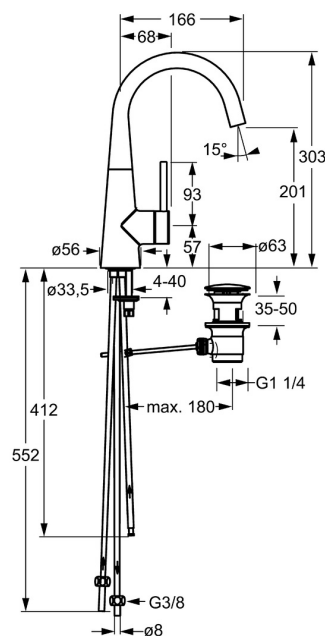

Technické údaje

Technické vlastnosti

Veľkosť DN (menovitý rozmer)	DN15
Dodávka teplej vody	max. +80°C
Pracovný tlak	0.5-5 bar
Projection	166 mm
Spätná klapka (STN EN 1717)	AA
Materiál	Mosadz

Predpisy

Norma EN	EN 817
----------	---------------

Náhradné diely

SP51211173

Název	Kód
1 Ovládací rukoväť, 70 mm	59913331
1.1 Skrutka, M5x35	59913299
1.4 O-krúžok, d 3x1.5	59913100
1.5 Klobúk, krytka Čierna Ukončené	59913329
1.5 Klobúk, krytka Biela Ukončené	59913330
1.5 Klobúk, krytka	59913328
2 Krytka	59913364
2.1 Trecí krúžok	59913363
2.2 O-krúžok, d 38x2	59913212
3 Skrutka, M42x1, SW34	59913365
4 Kartuš, 3.5 Eco	59912324
4 Kartuš, 3.5 Classic	59913075
4.1 Temperature adjustment limiter	59912325
4.2 O-krúžok, d 28.24x2.62 Ukončené	59912590
4.4 O-krúžok, d 10.10x1.60 Ukončené	59905072
5.1 Ťažko s guľovým čapom	59913362
5.2 Spojovací diel ťažla	59904624
5.3 O-krúžok, d 36.09x d 3.53	59913396
5.5	59904765
5.6 Skrutka, M8x1, SW13	59904766
5.7 Upevňovací set	59910749
5.8 Potrubie, M8x1, L=560	59912806
5.9 O-krúžok, 6x1.4	59913266
5.13 Upevňovacia skrutka, M8x1, L=140	59912474
6 Výtokové rameno Ukončené	59913437
6.1 Aerátor, M18.5x1	59913489
6.1 Aerátor, M16.5x1 (-2011) Ukončené	59913438
6.2 Kľúč k aerátoru, M16.5x1	59913242
6.2 Kľúč k aerátoru, M18.5	59913367
6.4 Tesnenie sada	59911884
6.5 Skrutka, M4x7	59902075
7 Vypúšťací ventil umývadla	59911441
8 Montáž matice	59904969
8.1 Tesnenie sada, 14.9x8.5x1	59902352
8.2 Tesnenie sada, 10x8	59902272
8.3 Pripájacie hadičky	59902151
8.4 Tesnenie, 15x8x4 Ukončené	59902270
N.I. Kľúč, SW30/34	59912108