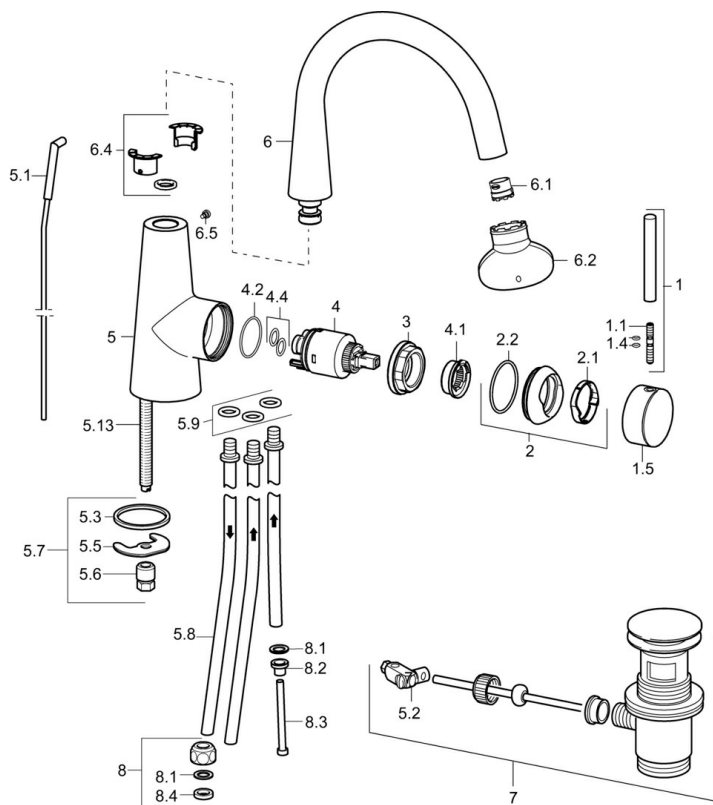

EAN: 4015474171978
static.hansa.com/51211173

- Umývadlo
- Jednopáková s bočným ovládaním, Pre beztlakové ohrievače vody
- Stojanková
- Chróm
- Otočné výtokové rameno
- CACHÉ® - zapustený aerátor umiestnený priamo vo výtokovom ramene, CASCADE® - aerátor
- Pin - tyčinková páka, Jedna ovládacia páka / rukoväť, Páka so symbolom teplej a studenej vody
- Odtoková garnitúra s tiahlom
- Funkcie pre nastavenie maximálnej teploty a prietoku vody, Nastaviteľný obmedzovač teploty vody (súčasť dodávky, možnosť dodatočnej inštalácie)
- \varnothing 35 mm keramická kartuša pre ovládanie teploty a prietoku vody
- Medené pripojovacie trubičky
- Telo batérie z mosadze DZR

Náhradné diely

SP51211173

Název	Kód
1 Ovládací rukoväť, 70 mm	59913331
1.1 Skrutka, M5x35	59913299
1.4 O-krúžok, d 3x1.5	59913100
1.5 Klobúk, krytka Čierna Ukončené	59913329
1.5 Klobúk, krytka Biela Ukončené	59913330
1.5 Klobúk, krytka	59913328
2 Krytka	59913364
2.1 Trecí krúžok	59913363
2.2 O-krúžok, d 38x2	59913212
3 Skrutka, M42x1, SW34	59913365
4 Kartuš, 3.5 Eco	59912324
4 Kartuš, 3.5 Classic	59913075
4.1 Temperature adjustment limiter	59912325
4.2 O-krúžok, d 28.24x2.62 Ukončené	59912590
4.4 O-krúžok, d 10.10x1.60 Ukončené	59905072
5.1 Ťažko s guľovým čapom	59913362
5.2 Spojovací diel ťažla	59904624
5.3 O-krúžok, d 36.09x d 3.53	59913396
5.5	59904765
5.6 Skrutka, M8x1, SW13	59904766
5.7 Upevňovací set	59910749
5.8 Potrubie, M8x1, L=560	59912806
5.9 O-krúžok, 6x1.4	59913266
5.13 Upevňovacia skrutka, M8x1, L=140	59912474
6 Výtokové rameno Ukončené	59913437
6.1 Aerátor, M18.5x1	59913489
6.1 Aerátor, M16.5x1 (-2011) Ukončené	59913438
6.2 Kľúč k aerátoru, M16.5x1	59913242
6.2 Kľúč k aerátoru, M18.5	59913367
6.4 Tesnenie sada	59911884
6.5 Skrutka, M4x7	59902075
7 Vypúšťací ventil umývadla	59911441
8 Montáž matice	59904969
8.1 Tesnenie sada, 14.9x8.5x1	59902352
8.2 Tesnenie sada, 10x8	59902272
8.3 Pripájacie hadičky	59902151
8.4 Tesnenie, 15x8x4 Ukončené	59902270
N.I. Kľúč, SW30/34	59912108