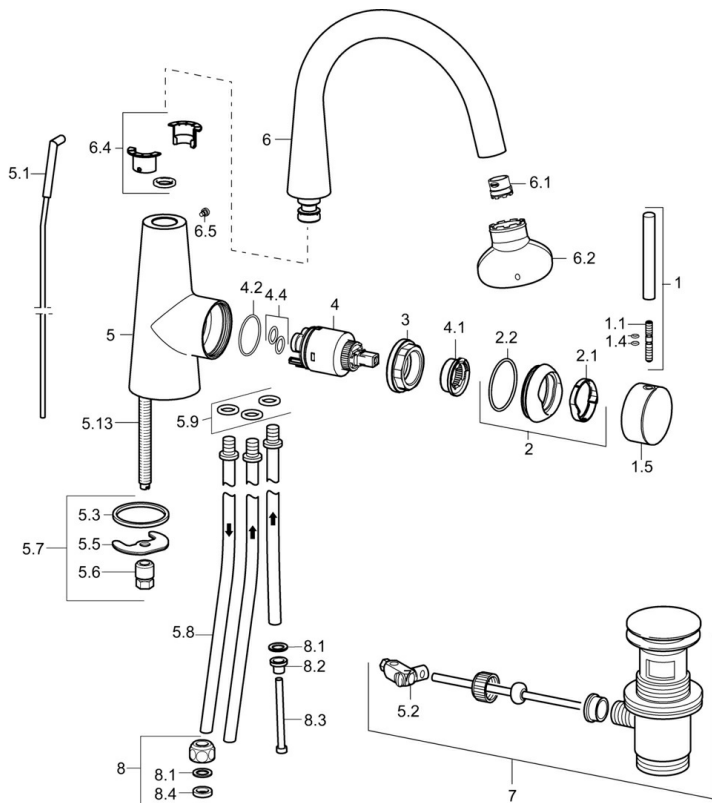

EAN: 4015474171978
static.hansa.com/51211173

- Wastafel
- Eengreeps, zijbediend, Lage druk
- Wastafelmontage
- Chroom
- Draaibare uitloop
- CACHÉ® mousseur geïntegreerd in kraanhuis, CASCADE® mousseur
- Pinhendel, Eengreeps bediend, Hendel met warm-koud-aanduiding
- Afvoergarnituur met trekstang
- Temperatuurbegrenzer, Temperatuurbegrenzer (achteraf instelbaar)
- ø 35 mm keramisch binnenwerk voor debiet en temperatuur instelling
- Koperen aansluitpijpen
- Kraanhuis gemaakt van DZR messing

Technische gegevens

Technische eigenschappen

DN-maat	DN15
Warmwatertoevoer	max. +80°C
Werkdruk	0.5-5 bar
Projection	166 mm
Terugstroom beveiliging (EN1717)	AA
Materiaal	brass

Voorschriften

EN-norm	EN 817
---------	---------------

Reserveonderdelen

SP5121173

	Naam	Code
1	Hendel, 70 mm	59913331
1.1	Schroef, M5x35	59913299
1.4	O-ring, d 3x1.5	59913100
1.5	Kap Zwart Stopgezet	59913329
1.5	Kap Wit Stopgezet	59913330
1.5	Kap Chroom	59913328
2	Kap Chroom	59913364
2.1	Glijring wit	59913363
2.2	O-ring, d 38x2	59913212
3	Schroef, M42x1, SW34	59913365
4	Binnenwerk, 3.5 Eco	59912324
4	Binnenwerk, 3.5 Classic	59913075
4.1	Temperature adjustment limiter	59912325
4.2	O-ring, d 28.24x2.62 Stopgezet	59912590
4.4	O-ring, d 10.10x1.60 Stopgezet	59905072
5.1	Kogelstang Chroom	59913362
5.2	Gewrichtstuk	59904624
5.3	O-ring, d 36.09x d 3.53	59913396
5.5	Fixing plate	59904765
5.6	Schroef, M8x1, SW13	59904766
5.7	Bevestigingsset	59910749
5.8	Pijp, M8x1, L=560	59912806
5.9	O-ring, 6x1.4	59913266
5.13	Bevestigingsschroeven, M8x1, L=140	59912474
6	Uitloop Chroom Stopgezet	59913437
6.1	Mousseur, M18.5x1	59913489
6.1	Mousseur, M16.5x1 (-2011) Stopgezet	59913438
6.2	Schuimstralersleutel, M16.5x1	59913242
6.2	Schuimstralersleutel, M18.5	59913367
6.4	Dichting	59911884
6.5	Schroef, M4x7	59902075
7	Wastegarnituur Chroom	59911441
8	Montage moer	59904969
8.1	Dichting, 14.9x8.5x1	59902352
8.2	Dichting, 10x8	59902272
8.3	Slangen	59902151
8.4	Dichting, 15x8x4 Stopgezet	59902270
N.I.	Sleutel, SW30/34	59912108