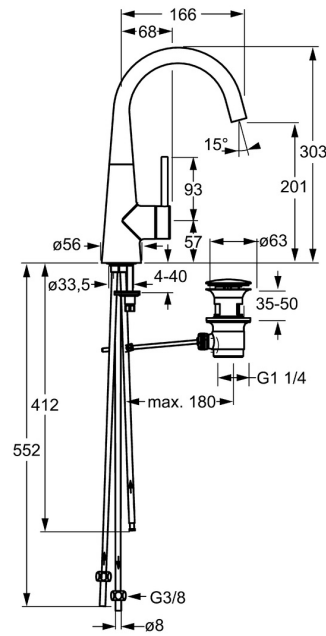

EAN: 4015474171978
static.hansa.com/51211173

- Wastafel
- Eengreeps, zijbediend, Lage druk
- Wastafelmontage
- Chroom
- Draaibare uitloop
- CACHÉ® mousseur geïntegreerd in kraanhuis, CASCADE® mousseur
- Pinhendel, Eengreeps bediend, Hendel met warm-koud-aanduiding
- Afvoergarnituur met trekstang
- Temperatuurbegrenzer, Temperatuurbegrenzer (achteraf instelbaar)
- ø 35 mm keramisch binnenwerk voor debiet en temperatuur instelling
- Koperen aansluitpijpen
- Kraanhuis gemaakt van DZR messing

Technische gegevens

Technische eigenschappen

DN-maat	DN15
Warmwatertoevoer	max. +80°C
Werkdruk	0.5-5 bar
Projection	166 mm
Terugstroom beveiliging (EN1717)	AA
Materiaal	brass

Voorschriften

EN-norm	EN 817
---------	---------------

Reserveonderdelen

SP5121173

	Naam	Code
1	Hendel, 70 mm	59913331
1.1	Schroef, M5x35	59913299
1.4	O-ring, d 3x1.5	59913100
1.5	Kap Zwart Stopgezet	59913329
1.5	Kap Wit Stopgezet	59913330
1.5	Kap Chroom	59913328
2	Kap Chroom	59913364
2.1	Glijring wit	59913363
2.2	O-ring, d 38x2	59913212
3	Schroef, M42x1, SW34	59913365
4	Binnenwerk, 3.5 Eco	59912324
4	Binnenwerk, 3.5 Classic	59913075
4.1	Temperature adjustment limiter	59912325
4.2	O-ring, d 28.24x2.62 Stopgezet	59912590
4.4	O-ring, d 10.10x1.60 Stopgezet	59905072
5.1	Kogelstang Chroom	59913362
5.2	Gewrichtstuk	59904624
5.3	O-ring, d 36.09x d 3.53	59913396
5.5	Fixing plate	59904765
5.6	Schroef, M8x1, SW13	59904766
5.7	Bevestigingsset	59910749
5.8	Pijp, M8x1, L=560	59912806
5.9	O-ring, 6x1.4	59913266
5.13	Bevestigingsschroeven, M8x1, L=140	59912474
6	Uitloop Chroom Stopgezet	59913437
6.1	Mousseur, M18.5x1	59913489
6.1	Mousseur, M16.5x1 (-2011) Stopgezet	59913438
6.2	Schuimstralersleutel, M16.5x1	59913242
6.2	Schuimstralersleutel, M18.5	59913367
6.4	Dichting	59911884
6.5	Schroef, M4x7	59902075
7	Wastegarnituur Chroom	59911441
8	Montage moer	59904969
8.1	Dichting, 14.9x8.5x1	59902352
8.2	Dichting, 10x8	59902272
8.3	Slangen	59902151
8.4	Dichting, 15x8x4 Stopgezet	59902270
N.I.	Sleutel, SW30/34	59912108