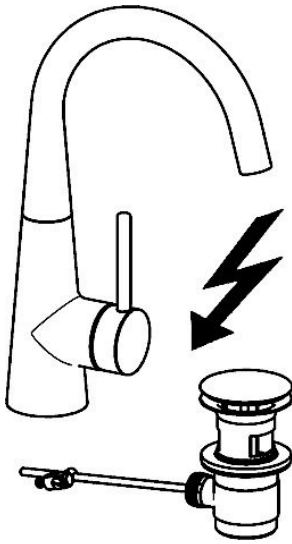

EAN: 4015474171978  
[static.hansa.com/51211173](http://static.hansa.com/51211173)

- Waschtisch
- Einhebelmischer, Seitenbedient, Niederdruck, für offene Heißwasserbereiter
- Standmontage
- Chrom
- Schwenkbarer Auslauf
- CACHÉ® Strahlregler, ohne Mundstück direkt in den Armaturenauslauf geschraubt, CASCADE® Strahlregler
- Pinhebel, Einhandbedienhebel/Griff, Hebel mit W+K-Kennzeichnung
- Ablaufgarnitur mit Zugstange
- Temperaturbegrenzer, Heißwassersperre einstellbar (im Lieferumfang enthalten)
- ø 3.5 classic Steuerpatrone mit keramischen Dichtscheiben zur Wassermengen- und Temperatureinstellung
- Anschluss über Kupferrohre
- Armaturenkörper aus entzinkungsbeständigem Messing (DZR)

### Technische Eigenschaften

DN-Größe (Nennmaß)	<b>DN15</b>
Warmwasserversorgung	<b>max. +80°C</b>
Arbeitsdruck	<b>0.5-5 bar</b>
Ausladung	<b>166 mm</b>
Sicherungseinrichtung (EN1717)	<b>AA</b>
Werkstoff	<b>Messing</b>