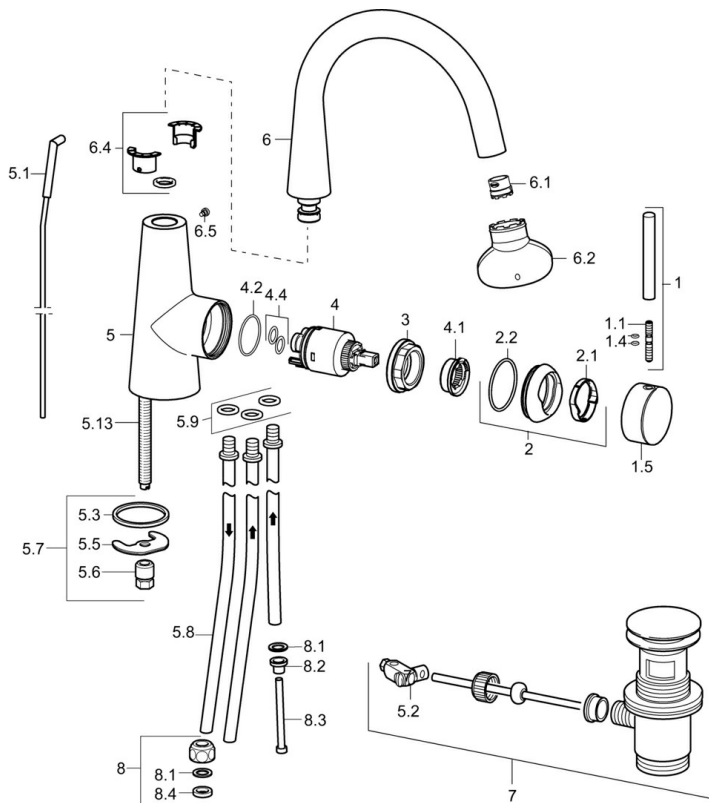

SP51211173

	Name	Art.-Nr.
1	Hebel, 70 mm	59913331
1.1	Schraube, M5x35	59913299
1.4	O-Ring, d 3x1.5	59913100
1.5	Abdeckkappe Schwarz Ausgelaufen	59913329
1.5	Abdeckkappe Weiss Ausgelaufen	59913330
1.5	Abdeckkappe	59913328
2	Abdeckkappe	59913364
2.1	Gleitring	59913363
2.2	O-Ring, d 38x2	59913212
3	Schraube, M42x1, SW34	59913365
4	Kartusche, 3.5 Eco	59912324
4	Kartusche, 3.5 Classic	59913075
4.1	Temperatur-Anschlagring	59912325
4.2	O-Ring, d 28.24x2.62 Ausgelaufen	59912590
4.4	O-Ring, d 10.10x1.60 Ausgelaufen	59905072
5.1	Kugelstange	59913362
5.2	Gelenkstück	59904624
5.3	O-Ring, d 36.09x d 3.53	59913396
5.5	Befestigungsplatte	59904765
5.6	Schraube, M8x1, SW13	59904766
5.7	Befestigungssatz	59910749
5.8	Rohr, M8x1, L=560	59912806
5.9	O-Ring, 6x1.4	59913266
5.13	Befestigungsschraube, M8x1, L=140	59912474
6	Auslauf Ausgelaufen	59913437
6.1	Luftsprudler, M18.5x1	59913489
6.1	Luftsprudler, M16.5x1 (-2011) Ausgelaufen	59913438
6.2	Schlüssel für Luftsprudler, M16.5x1	59913242
6.2	Schlüssel für Luftsprudler, M18.5	59913367
6.4	Dichtungskit	59911884
6.5	Schraube, M4x7	59902075
7	Ablaufgarnitur	59911441
8	Überwurfmutter	59904969
8.1	Dichtungskit, 14.9x8.5x1	59902352
8.2	Dichtungskit, 10x8	59902272
8.3	Schlauch	59902151
8.4	Dichtung, 15x8x4 Ausgelaufen	59902270
N.I.	Schlüssel, SW30/34	59912108