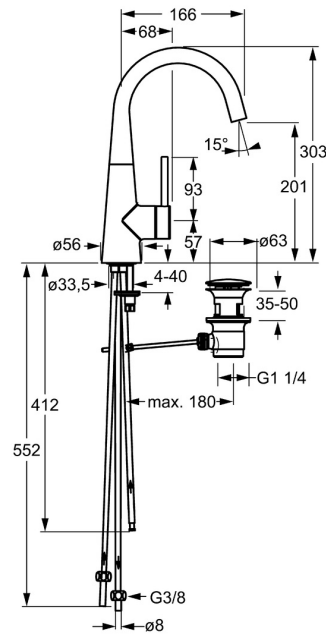

EAN: 4015474171978  
[static.hansa.com/51211173](http://static.hansa.com/51211173)

- Waschtisch
- Einhebelmischer, Seitenbedient, Niederdruck, für offene Heißwasserbereiter
- Standmontage
- Chrom
- Schwenkbarer Auslauf
- CACHÉ® Strahlregler, ohne Mundstück direkt in den Armaturenauslauf geschraubt, CASCADE® Strahlregler
- Pinhebel, Einhandbedienhebel/Griff, Hebel mit W+K-Kennzeichnung
- Ablaufgarnitur mit Zugstange
- Temperaturbegrenzer, Heißwassersperre einstellbar (im Lieferumfang enthalten)
- ø 3.5 classic Steuerpatrone mit keramischen Dichtscheiben zur Wassermengen- und Temperatureinstellung
- Anschluss über Kupferrohre
- Armaturenkörper aus entzinkungsbeständigem Messing (DZR)

### Technische Eigenschaften

DN-Größe (Nennmaß)	<b>DN15</b>
Warmwasserversorgung	<b>max. +80°C</b>
Arbeitsdruck	<b>0.5-5 bar</b>
Ausladung	<b>166 mm</b>
Sicherungseinrichtung (EN1717)	<b>AA</b>
Werkstoff	<b>Messing</b>