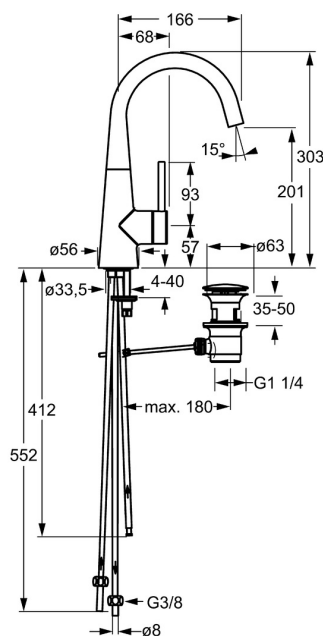

EAN: 4015474171978
static.hansa.com/51211173

- Umyvadlo
- Jednopáková s bočním ovládním, Pro beztlakové ohřivače vody
- Stojánková
- Chrom
- Otočné výtokové rameno
- CACHE® aerátor umístěný přímo ve výtokovém rameni, CASCADE® aerátor
- Pin - ovládací páka s tyčinkou, Jedna ovládací páka / rukojeť, Páka se symboly teplé a studené vody
- Mechanický uzávěr odpadu s táhlem
- Funkce pro nastavení maximální teploty a průtoku vody, Nastavitelný omezovač teploty vody (součástí dodávky, možnost dodatečné instalace)
- \varnothing 35 mm keramická kartuše pro ovládní teploty a průtoku vody
- Měděné přípojovací trubky
- Tělo baterie z mosazi DZR

Technické údaje

Technické vlastnosti

Velikost DN (jmenovitý rozměr)	DN15
Zdroj teplé vody	max. +80°C
Pracovní tlak	0.5-5 bar
Projection	166 mm
Zabezpečení proti zpětnému toku (ČSN EN 1717)	AA
Materiál	Mosaz