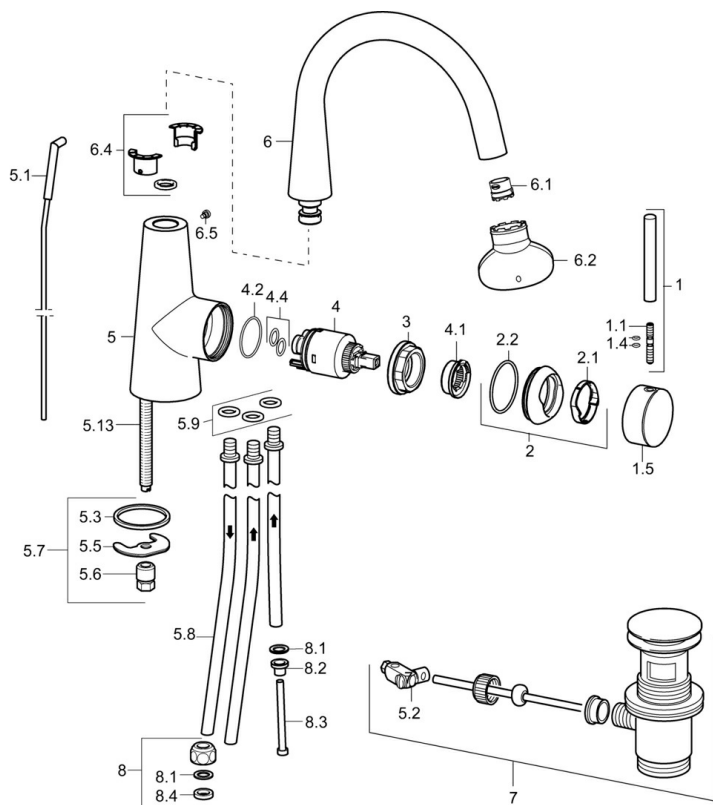

Technické údaje

Technické vlastnosti

Velikost DN (jmenovitý rozměr)	DN15
Zdroj teplé vody	max. +80°C
Pracovní tlak	0.5-5 bar
Projection	166 mm
Zabezpečení proti zpětnému toku (ČSN EN 1717)	AA
Materiál	Mosaz

Předpisy

Norma EN	EN 817
----------	---------------

Náhradní díly

SP51211173

Název	Kód	
1	Páka, 70 mm	59913331
1.1	Šroub, M5x35	59913299
1.4	O-kroužek, d 3x1.5	59913100
1.5	Víko Černá Ukončeno	59913329
1.5	Víko Bílá Ukončeno	59913330
1.5	Víko	59913328
2	Krytka	59913364
2.1	Kroužek	59913363
2.2	O-kroužek, d 38x2	59913212
3	Šroub, M42x1, SW34	59913365
4	Kartuše, 3.5 Eco	59912324
4	Kartuše, 3.5 Classic	59913075
4.1	Temperature adjustment limiter	59912325
4.2	O-kroužek, d 28.24x2.62 Ukončeno	59912590
4.4	O-kroužek, d 10.10x1.60 Ukončeno	59905072
5.1	Táhlo s kulovým čepem	59913362
5.2	Spojovací díl táhel	59904624
5.3	O-kroužek, d 36.09x d 3.53	59913396
5.5	Upevňovací deska	59904765
5.6	Šroub, M8x1, SW13	59904766
5.7	Upevňovací set	59910749
5.8	Roura, M8x1, L=560	59912806
5.9	O-kroužek, 6x1.4	59913266
5.13	Upevňovací šroub, M8x1, L=140	59912474
6	Výtokové rameno Ukončeno	59913437
6.1	Aerator, M18.5x1	59913489
6.1	Aerator, M16.5x1 (-2011) Ukončeno	59913438
6.2	Klíč k aerátoru, M16.5x1	59913242
6.2	Klíč k aerátoru, M18.5	59913367
6.4	Těsnící sada	59911884
6.5	Šroub, M4x7	59902075
7	Vypouštěcí ventil	59911441
8	Montáž matice	59904969
8.1	Těsnící sada, 14.9x8.5x1	59902352
8.2	Těsnící sada, 10x8	59902272
8.3	Hadice	59902151
8.4	Těsnění, 15x8x4 Ukončeno	59902270
N.I.	Klíč, SW30/34	59912108