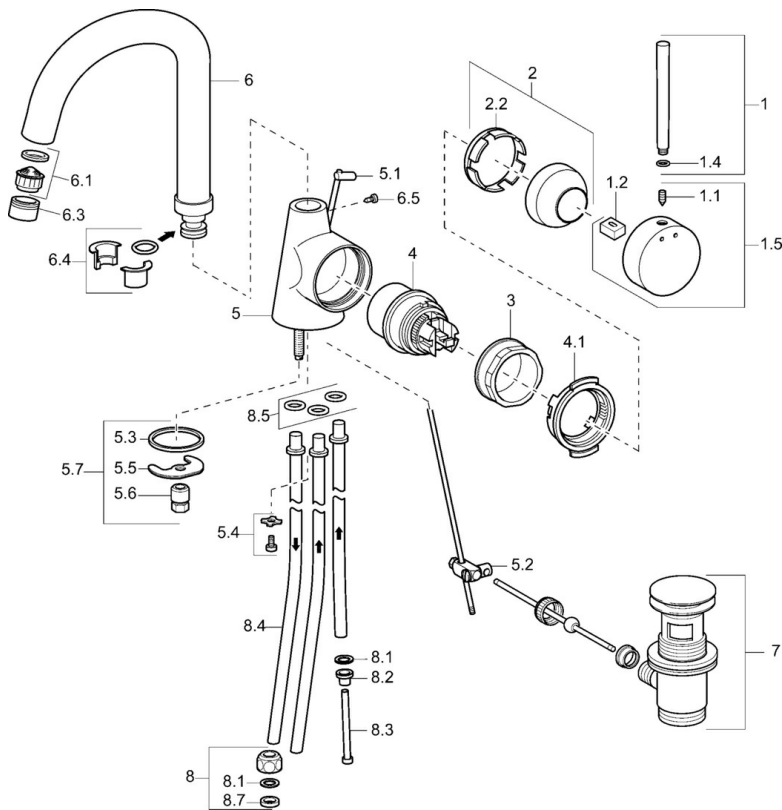

EAN: 4015474066342
static.hansa.com/51211101

- Umývadlo
- Jednopáková s bočným ovládaním, Pre beztlakové ohrievače vody
- Stojanková
- Chróm
- Otočné výtokové rameno
- Aerátor s laminárnym prúdom vody
- Páka so symbolom teplej a studenej vody, Jedna ovládacia páka / rukovät
- Odtoková garnitúra s tiahlom
- Medené prípojovacie trubičky

Technické údaje

Technické vlastnosti

Veľkosť DN (menovitý rozmer)	DN15
Dodávka teplej vody	max. +80°C
Pracovný tlak	0.5-5 bar
Spojovacia veľkosť	Ø 10 mm
Projection	145 mm
Spätná klapka (STN EN 1717)	AA
Materiál	Mosadz

Predpisy

Norma EN	EN 817
----------	---------------

Náhradné diely

SP51211101

Název	Kód
1 Ovládacia rukoväť, 80 mm Ukončené	59912122
1 Ovládacia rukoväť, 60 mm Ukončené	59911882
1.1 Skrutka, M5x8, SW2.5	59904755
1.2 Klzné puzdro	59904778
1.4 O-kružok, d 6x1	59912136
1.5 Klobúk, krytka Ukončené	59911885
2 Krytka	59906563
2.2 Upevňovacia objímka	59906695
3 Očné skrutka, M50x1, SW45	59904775
4 Kartuš, 4.8 eco	59904601
4.1 Hot water limiter	59904759
5.1 Ovládacie tlačko Ukončené	59912549
5.2 Spojovací diel tiahla	59904624
5.3 Tesnenie, 37x48x3.5	59911422
5.4 Attachment clamp Ukončené	59911416
5.5	59904765
5.6 Skrutka, M8x1, SW13	59904766
5.7 Upevňovací set	59910749
6 Výtokové rameno, L=145 mm Ukončené	59911879
6.1 Aerátor, M22/24, ND	59901553
6.3 Aerátor a kľúč, M24x1, (2002-)	59912225
6.4 Tesnenie sada	59911884
6.5 Skrutka, M4x7	59902075
7 Vypúšťací ventil umývadla	59911441
8 Montáž matice	59904969
8.1 Tesnenie sada, 14.9x8.5x1	59902352
8.2 Tesnenie sada, 10x8	59902272
8.3 Pripájacie hadičky	59902151
8.4 Potrubie, 8x530 Ukončené	59911895
8.7 Tesnenie, 15x8x4 Ukončené	59902270