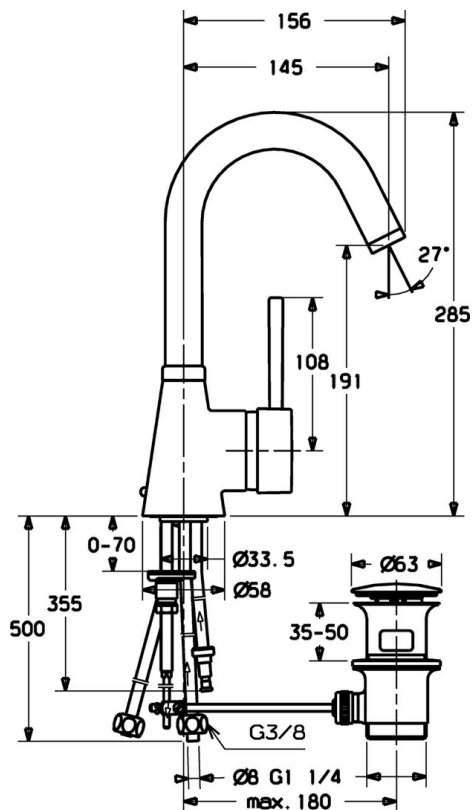

EAN: 4015474066342
static.hansa.com/51211101

- Umývadlo
- Jednopáková s bočným ovládaním, Pre beztlakové ohrievače vody
- Stojanková
- Chróm
- Otočné výtokové rameno
- Aerátor s laminárnym prúdom vody
- Páka so symbolom teplej a studenej vody, Jedna ovládacia páka / rukovät
- Odtoková garnitúra s tiahlom
- Medené prípojovacie trubičky

Technické údaje

Technické vlastnosti

Veľkosť DN (menovitý rozmer)	DN15
Dodávka teplej vody	max. +80°C
Pracovný tlak	0.5-5 bar
Spojovacia veľkosť	Ø 10 mm
Projection	145 mm
Spätná klapka (STN EN 1717)	AA
Materiál	Mosadz

Predpisy

Norma EN	EN 817
----------	---------------

Náhradné diely

SP51211101

Název	Kód
1 Ovládacia rukoväť, 80 mm Ukončené	59912122
1 Ovládacia rukoväť, 60 mm Ukončené	59911882
1.1 Skrutka, M5x8, SW2.5	59904755
1.2 Klzné puzdro	59904778
1.4 O-kružok, d 6x1	59912136
1.5 Klobúk, krytka Ukončené	59911885
2 Krytka	59906563
2.2 Upevňovacia objímka	59906695
3 Očné skrutka, M50x1, SW45	59904775
4 Kartuš, 4.8 eco	59904601
4.1 Hot water limiter	59904759
5.1 Ovládacie tlačko Ukončené	59912549
5.2 Spojovací diel tiahla	59904624
5.3 Tesnenie, 37x48x3.5	59911422
5.4 Attachment clamp Ukončené	59911416
5.5	59904765
5.6 Skrutka, M8x1, SW13	59904766
5.7 Upevňovací set	59910749
6 Výtokové rameno, L=145 mm Ukončené	59911879
6.1 Aerátor, M22/24, ND	59901553
6.3 Aerátor a kľúč, M24x1, (2002-)	59912225
6.4 Tesnenie sada	59911884
6.5 Skrutka, M4x7	59902075
7 Vypúšťací ventil umývadla	59911441
8 Montáž matice	59904969
8.1 Tesnenie sada, 14.9x8.5x1	59902352
8.2 Tesnenie sada, 10x8	59902272
8.3 Pripájacie hadičky	59902151
8.4 Potrubie, 8x530 Ukončené	59911895
8.7 Tesnenie, 15x8x4 Ukončené	59902270