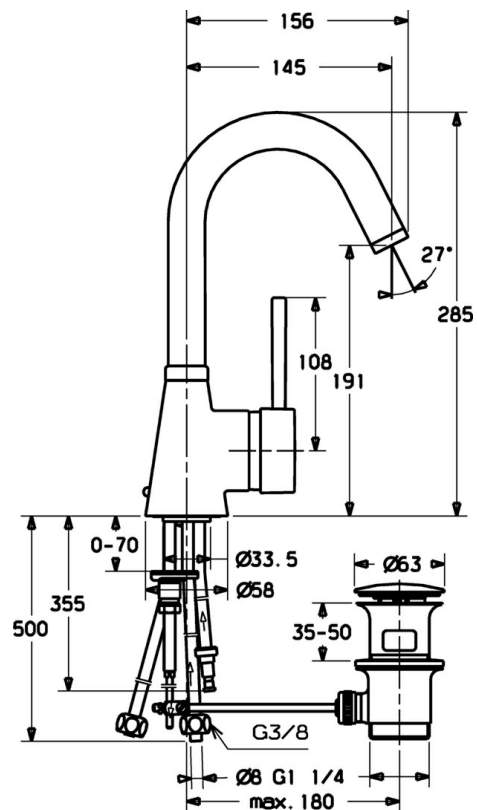

EAN: 4015474066342
static.hansa.com/51211101

- Wastafel
- Eengreeps, zijbediend, Lage druk
- Wastafelmontage
- Chroom
- Draaibare uitloop
- Kristalheldere laminaire straal
- Hendel met warm-koud-aanduiding, Eengreeps bediend
- Afvoergarnituur met trekstang
- Koperen aansluitpijpen

Technische gegevens

Technische eigenschappen

DN-maat	DN15
Warmwatertoevoer	max. +80°C
Werkdruk	0.5-5 bar
Aansluitmaat	Ø 10 mm
Projection	145 mm
Terugstroom beveiliging (EN1717)	AA
Materiaal	brass

Voorschriften

EN-norm	EN 817
---------	---------------

Reserveonderdelen

SP51211101

	Naam	Code
1	Hendel, 80 mm Chrom Stopgezet	59912122
1	Hendel, 60 mm Chrom Stopgezet	59911882
1.1	Schroef, M5x8, SW2.5	59904755
1.2	Joint klassiek uitloop	59904778
1.4	O-ring, d 6x1	59912136
1.5	Kap Chrom Stopgezet	59911885
2	Kap Chrom	59906563
2.2	Vaststelling van de mouw	59906695
3	Schroef, M50x1, SW45	59904775
4	Binnenwerk, 4.8 eco	59904601
4.1	Hot water limiter	59904759
5.1	Trekstang Chrom Stopgezet	59912549
5.2	Gewrichtstuk	59904624
5.3	Dichting, 37x48x3.5	59911422
5.4	Attachment clamp Stopgezet	59911416
5.5	Fixing plate	59904765
5.6	Schroef, M8x1, SW13	59904766
5.7	Bevestigingsset	59910749
6	Uitloop, L=145 mm Stopgezet	59911879
6.1	Mousseur, M22/24, ND	59901553
6.3	Mousseur en sleutel, M24x1, (2002-) Chrom	59912225
6.4	Dichting	59911884
6.5	Schroef, M4x7	59902075
7	Wastegarnituur Chrom	59911441
8	Montage moer	59904969
8.1	Dichting, 14.9x8.5x1	59902352
8.2	Dichting, 10x8	59902272
8.3	Slangen	59902151
8.4	Pijp, 8x530 Stopgezet	59911895
8.7	Dichting, 15x8x4 Stopgezet	59902270