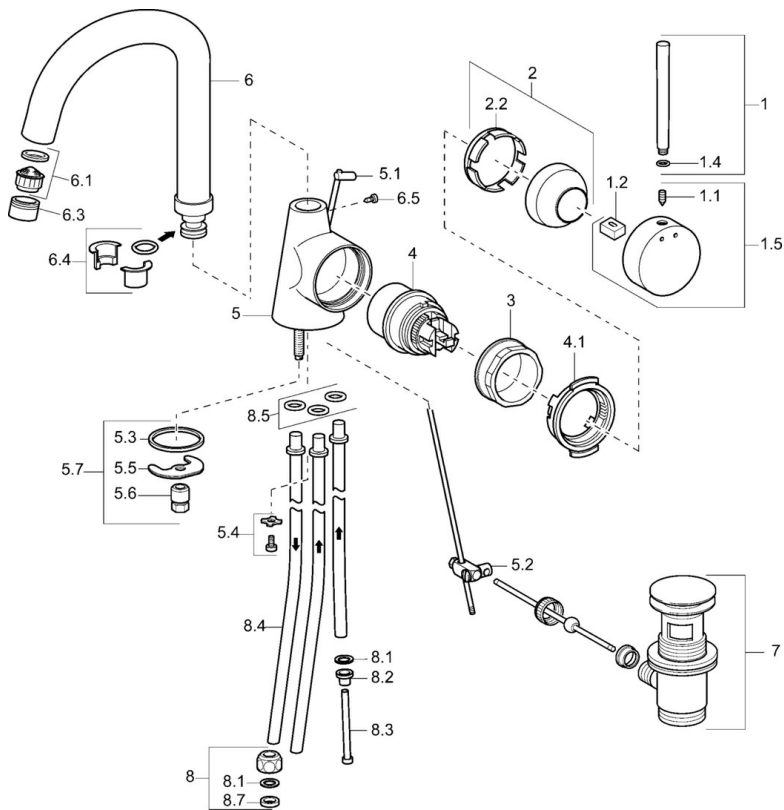

EAN: 4015474066342
static.hansa.com/51211101

- Wastafel
- Eengreeps, zijbediend, Lage druk
- Wastafelmontage
- Chroom
- Draaibare uitloop
- Kristalheldere laminaire straal
- Hendel met warm-koud-aanduiding, Eengreeps bediend
- Afvoergarnituur met trekstang
- Koperen aansluitpijpen

Technische gegevens

Technische eigenschappen

DN-maat	DN15
Warmwatertoevoer	max. +80°C
Werkdruk	0.5-5 bar
Aansluitmaat	Ø 10 mm
Projection	145 mm
Terugstroom beveiliging (EN1717)	AA
Materiaal	brass

Voorschriften

EN-norm	EN 817
---------	---------------

Reserveonderdelen

SP51211101

	Naam	Code
1	Hendel, 80 mm Chrom Stopgezet	59912122
1	Hendel, 60 mm Chrom Stopgezet	59911882
1.1	Schroef, M5x8, SW2.5	59904755
1.2	Joint klassiek uitloop	59904778
1.4	O-ring, d 6x1	59912136
1.5	Kap Chrom Stopgezet	59911885
2	Kap Chrom	59906563
2.2	Vaststelling van de mouw	59906695
3	Schroef, M50x1, SW45	59904775
4	Binnenwerk, 4.8 eco	59904601
4.1	Hot water limiter	59904759
5.1	Trekstang Chrom Stopgezet	59912549
5.2	Gewrichtstuk	59904624
5.3	Dichting, 37x48x3.5	59911422
5.4	Attachment clamp Stopgezet	59911416
5.5	Fixing plate	59904765
5.6	Schroef, M8x1, SW13	59904766
5.7	Bevestigingsset	59910749
6	Uitloop, L=145 mm Stopgezet	59911879
6.1	Mousseur, M22/24, ND	59901553
6.3	Mousseur en sleutel, M24x1, (2002-) Chrom	59912225
6.4	Dichting	59911884
6.5	Schroef, M4x7	59902075
7	Wastegarnituur Chrom	59911441
8	Montage moer	59904969
8.1	Dichting, 14.9x8.5x1	59902352
8.2	Dichting, 10x8	59902272
8.3	Slangen	59902151
8.4	Pijp, 8x530 Stopgezet	59911895
8.7	Dichting, 15x8x4 Stopgezet	59902270