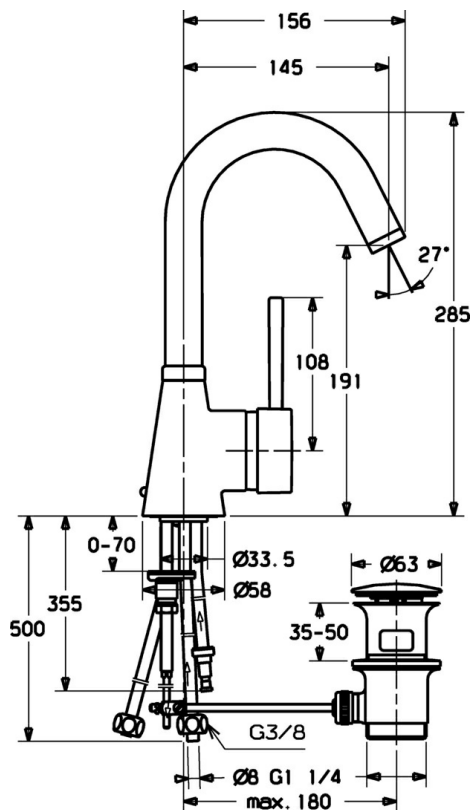

EAN: 4015474066342
static.hansa.com/51211101

- Lavabo
- Leva laterale, Bassa pressione
- Montaggio d'appoggio
- Cromo
- Bocca orientabile
- Getto laminare
- Leva con simbolo F+C, Leva/Manopola monocomando
- Piletta di scarico con astina saltarello
- Collegamento con tubo

Dati tecnici

Caratteristiche tecniche

Misura DN (dimensione nominale)	DN15
Fornitura di acqua calda	max. +80°C
Pressione di esercizio	0.5-5 bar
Misura della connessione	Ø 10 mm
Projection	145 mm
Backflow prevention (EN1717)	AA
Materiale	Ottone

Norme

Standard EN	EN 817
-------------	---------------

Parti di ricambio

SP5121101

	Nome	Codice
1	Leva, 80 mm Cromo Fuori produzione	59912122
1	Leva, 60 mm Cromo Fuori produzione	59911882
1.1	Screw, M5x8, SW2.5	59904755
1.2	Adattatore	59904778
1.4	O-ring, d 6x1	59912136
1.5	Cappuccio Cromo Fuori produzione	59911885
2	Cappuccio Cromo	59906563
2.2	Manicotto di fissaggio	59906695
3	Vite eye, M50x1, SW45	59904775
4	Cartuccia, 4.8 eco	59904601
4.1	Hot water limiter	59904759
5.1	Asta saltarello Cromo Fuori produzione	59912549
5.2	Snodo	59904624
5.3	Giunto, 37x48x3.5	59911422
5.4	Attachment clamp Fuori produzione	59911416
5.5	Fixing plate	59904765
5.6	Screw, M8x1, SW13	59904766
5.7	Set di fissaggio	59910749
6	Bocca, L=145 mm Fuori produzione	59911879
6.1	Aeratore, M22/24, ND	59901553
6.3	Aeratore e chiave, M24x1, (2002-) Cromo	59912225
6.4	Kit di guarnizione	59911884
6.5	Screw, M4x7	59902075
7	Scarico a saltarello Cromo	59911441
8	Raccordo dado	59904969
8.1	Kit di guarnizione, 14.9x8.5x1	59902352
8.2	Kit di guarnizione, 10x8	59902272
8.3	Tubo flessibile	59902151
8.4	Pipe, 8x530 Fuori produzione	59911895
8.7	Giunto, 15x8x4 Fuori produzione	59902270