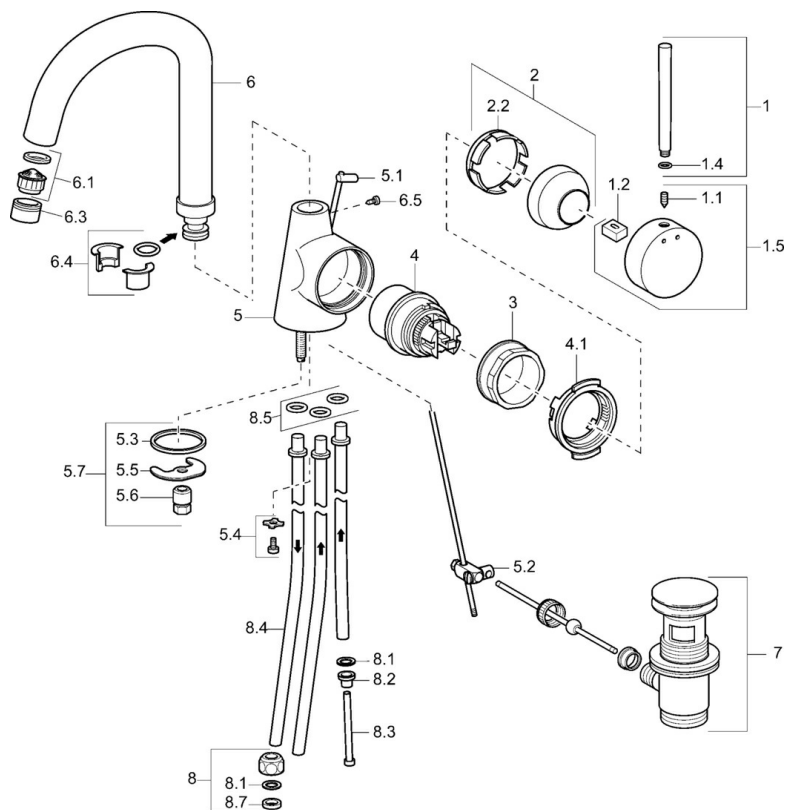

EAN: 4015474066342
static.hansa.com/51211101

- Lavabo
- Leva laterale, Bassa pressione
- Montaggio d'appoggio
- Cromo
- Bocca orientabile
- Getto laminare
- Leva con simbolo F+C, Leva/Manopola monocomando
- Piletta di scarico con astina saltarello
- Collegamento con tubo

Dati tecnici

Caratteristiche tecniche

Misura DN (dimensione nominale)	DN15
Fornitura di acqua calda	max. +80°C
Pressione di esercizio	0.5-5 bar
Misura della connessione	Ø 10 mm
Projection	145 mm
Backflow prevention (EN1717)	AA
Materiale	Ottone

Norme

Standard EN	EN 817
-------------	---------------

Parti di ricambio

SP5121101

	Nome	Codice
1	Leva, 80 mm Cromo Fuori produzione	59912122
1	Leva, 60 mm Cromo Fuori produzione	59911882
1.1	Screw, M5x8, SW2.5	59904755
1.2	Adattatore	59904778
1.4	O-ring, d 6x1	59912136
1.5	Cappuccio Cromo Fuori produzione	59911885
2	Cappuccio Cromo	59906563
2.2	Manicotto di fissaggio	59906695
3	Vite eye, M50x1, SW45	59904775
4	Cartuccia, 4.8 eco	59904601
4.1	Hot water limiter	59904759
5.1	Asta saltarello Cromo Fuori produzione	59912549
5.2	Snodo	59904624
5.3	Giunto, 37x48x3.5	59911422
5.4	Attachment clamp Fuori produzione	59911416
5.5	Fixing plate	59904765
5.6	Screw, M8x1, SW13	59904766
5.7	Set di fissaggio	59910749
6	Bocca, L=145 mm Fuori produzione	59911879
6.1	Aeratore, M22/24, ND	59901553
6.3	Aeratore e chiave, M24x1, (2002-) Cromo	59912225
6.4	Kit di guarnizione	59911884
6.5	Screw, M4x7	59902075
7	Scarico a saltarello Cromo	59911441
8	Raccordo dado	59904969
8.1	Kit di guarnizione, 14.9x8.5x1	59902352
8.2	Kit di guarnizione, 10x8	59902272
8.3	Tubo flessibile	59902151
8.4	Pipe, 8x530 Fuori produzione	59911895
8.7	Giunto, 15x8x4 Fuori produzione	59902270