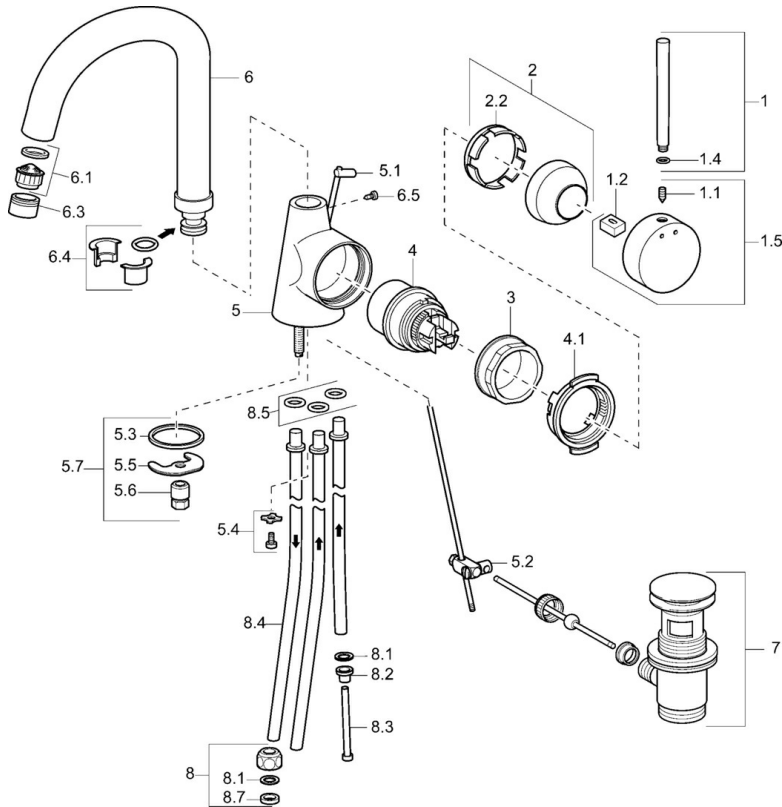

EAN: 4015474066342  
[static.hansa.com/51211101](http://static.hansa.com/51211101)

- Lavabo
- Commande latérale, Basse pression
- Montage sur plaque
- Chrome
- Bec pivotant
- Brise jet laminaire - sans adjonction d'air
- Levier avec symbole C+F, Levier monocommande
- Vidage avec tirette
- Raccordement par tubulures cuivre

## Caractéristiques techniques

### Caractéristiques techniques

Taille DN (diamètre nominal)	<b>DN15</b>
Alimentation en eau chaude	<b>max. +80°C</b>
Pression de service	<b>0.5-5 bar</b>
Taille de raccord	<b>Ø 10 mm</b>
Saillie	<b>145 mm</b>
Dispositif de protection (EN1717)	<b>AA</b>
Matériau	<b>brass</b>

### SP51211101

	Nom	Code
1	Levier, 80 mm Arrêté	59912122
1	Levier, 60 mm Arrêté	59911882
1.1	Vis, M5x8, SW2.5	59904755
1.2	Kit de joints pour bec	59904778
1.4	Joint, d 6x1	59912136
1.5	Capuchon Arrêté	59911885
2	Chape	59906563
2.2	Manchon de fixation	59906695
3	Vis Loop, M50x1, SW45	59904775
4	Cartouche, 4.8 eco	59904601
4.1	Hot water limiter	59904759
5.1	Tirette de vidage Arrêté	59912549
5.2	Joint	59904624
5.3	Joint, 37x48x3.5	59911422
5.4	Attachment clamp Arrêté	59911416
5.5	Fixing plate	59904765
5.6	Vis, M8x1, SW13	59904766
5.7	Ensemble de fixation	59910749
6	Bec, L=145 mm Arrêté	59911879
6.1	Aérateur, M22/24, ND	59901553
6.3	Aérateur et clé, M24x1, (2002-)	59912225
6.4	Set de fixation pour bec	59911884
6.5	Vis, M4x7	59902075
7	Vidage	59911441
8	Écrou du raccord	59904969
8.1	Set de fixation pour bec, 14.9x8.5x1	59902352
8.2	Set de fixation pour bec, 10x8	59902272
8.3	Tuyau	59902151
8.4	Tuyau, 8x530 Arrêté	59911895
8.7	Joint, 15x8x4 Arrêté	59902270