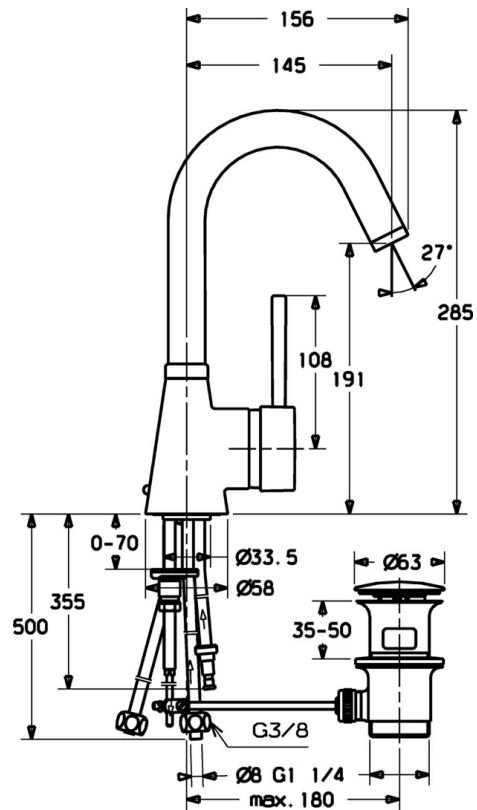

EAN: 4015474066342  
[static.hansa.com/51211101](http://static.hansa.com/51211101)

- Lavabo
- Commande latérale, Basse pression
- Montage sur plaque
- Chrome
- Bec pivotant
- Brise jet laminaire - sans adjonction d'air
- Levier avec symbole C+F, Levier monocommande
- Vidage avec tirette
- Raccordement par tubulures cuivre

## Caractéristiques techniques

### Caractéristiques techniques

Taille DN (diamètre nominal)	<b>DN15</b>
Alimentation en eau chaude	<b>max. +80°C</b>
Pression de service	<b>0.5-5 bar</b>
Taille de raccord	<b>Ø 10 mm</b>
Saillie	<b>145 mm</b>
Dispositif de protection (EN1717)	<b>AA</b>
Matériau	<b>brass</b>

### SP51211101

	Nom	Code
1	Levier, 80 mm Arrêté	59912122
1	Levier, 60 mm Arrêté	59911882
1.1	Vis, M5x8, SW2.5	59904755
1.2	Kit de joints pour bec	59904778
1.4	Joint, d 6x1	59912136
1.5	Capuchon Arrêté	59911885
2	Chape	59906563
2.2	Manchon de fixation	59906695
3	Vis Loop, M50x1, SW45	59904775
4	Cartouche, 4.8 eco	59904601
4.1	Hot water limiter	59904759
5.1	Tirette de vidage Arrêté	59912549
5.2	Joint	59904624
5.3	Joint, 37x48x3.5	59911422
5.4	Attachment clamp Arrêté	59911416
5.5	Fixing plate	59904765
5.6	Vis, M8x1, SW13	59904766
5.7	Ensemble de fixation	59910749
6	Bec, L=145 mm Arrêté	59911879
6.1	Aérateur, M22/24, ND	59901553
6.3	Aérateur et clé, M24x1, (2002-)	59912225
6.4	Set de fixation pour bec	59911884
6.5	Vis, M4x7	59902075
7	Vidage	59911441
8	Écrou du raccord	59904969
8.1	Set de fixation pour bec, 14.9x8.5x1	59902352
8.2	Set de fixation pour bec, 10x8	59902272
8.3	Tuyau	59902151
8.4	Tuyau, 8x530 Arrêté	59911895
8.7	Joint, 15x8x4 Arrêté	59902270