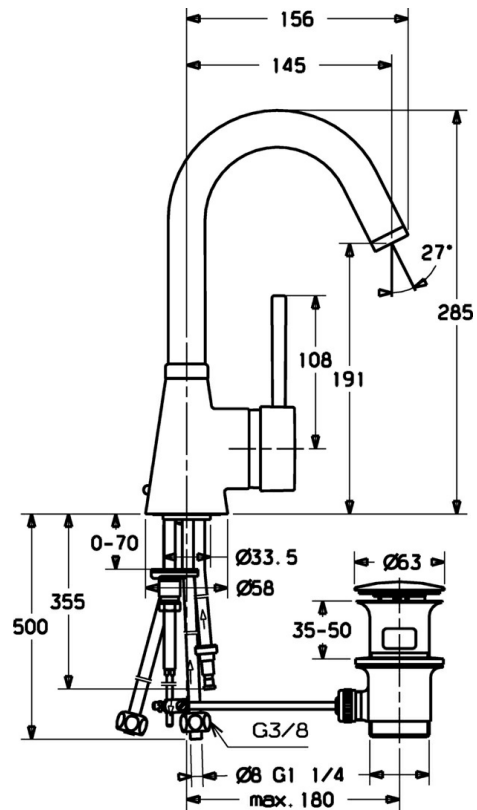

EAN: 4015474066342  
[static.hansa.com/51211101](http://static.hansa.com/51211101)

- Waschtisch
- Einhebelmischer, Seitenbedient, Niederdruck, für offene Heißwasserbereiter
- Standmontage
- Chrom
- Schwenkbarer Auslauf
- Kristallklarer Laminarstrahl
- Hebel mit W+K-Kennzeichnung, Einhandbedienhebel/Griff
- Ablaufgarnitur mit Zugstange
- Anschluss über Kupferrohre

### Technische Eigenschaften

DN-Größe (Nennmaß)	<b>DN15</b>
Warmwasserversorgung	<b>max. +80°C</b>
Arbeitsdruck	<b>0.5-5 bar</b>
Anschlussgröße	<b>Ø 10 mm</b>
Ausladung	<b>145 mm</b>
Sicherungseinrichtung (EN1717)	<b>AA</b>
Werkstoff	<b>Messing</b>