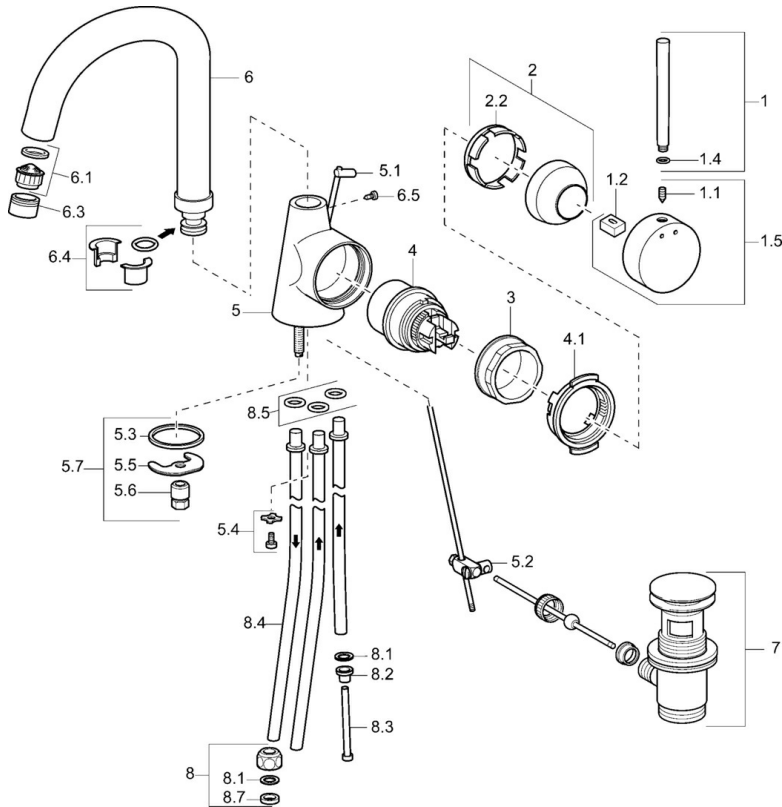

EAN: 4015474066342  
[static.hansa.com/51211101](http://static.hansa.com/51211101)

- Waschtisch
- Einhebelmischer, Seitenbedient, Niederdruck, für offene Heißwasserbereiter
- Standmontage
- Chrom
- Schwenkbarer Auslauf
- Kristallklarer Laminarstrahl
- Hebel mit W+K-Kennzeichnung, Einhandbedienhebel/Griff
- Ablaufgarnitur mit Zugstange
- Anschluss über Kupferrohre

## Technische Daten

### Technische Eigenschaften

DN-Größe (Nennmaß)	<b>DN15</b>
Warmwasserversorgung	<b>max. +80°C</b>
Arbeitsdruck	<b>0.5-5 bar</b>
Anschlussgröße	<b>Ø 10 mm</b>
Ausladung	<b>145 mm</b>
Sicherungseinrichtung (EN1717)	<b>AA</b>
Werkstoff	<b>Messing</b>

### SP5121101

	Name	Art.-Nr.
1	Hebel, 80 mm Ausgelaufen	59912122
1	Hebel, 60 mm Ausgelaufen	59911882
1.1	Schraube, M5x8, SW2.5	59904755
1.2	Kunststoffadapter	59904778
1.4	O-Ring, d 6x1	59912136
1.5	Abdeckkappe Ausgelaufen	59911885
2	Abdeckkappe	59906563
2.2	Befestigungshülse	59906695
3	Ringschraube, M50x1, SW45	59904775
4	Kartusche, 4,8 eco	59904601
4.1	Warmwasser Begrenzer	59904759
5.1	Zugstange mit Knopf Ausgelaufen	59912549
5.2	Gelenkstück	59904624
5.3	Dichtung, 37x48x3.5	59911422
5.4	Befestigungsklammer Ausgelaufen	59911416
5.5	Befestigungsplatte	59904765
5.6	Schraube, M8x1, SW13	59904766
5.7	Befestigungssatz	59910749
6	Auslauf, L=145 mm Ausgelaufen	59911879
6.1	Luftsprudler, M22/24, ND	59901553
6.3	Luftsprudler und Schlüssel, M24x1, (2002-)	59912225
6.4	Dichtungskit	59911884
6.5	Schraube, M4x7	59902075
7	Ablaufgarnitur	59911441
8	Überwurfmutter	59904969
8.1	Dichtungskit, 14.9x8.5x1	59902352
8.2	Dichtungskit, 10x8	59902272
8.3	Schlauch	59902151
8.4	Rohr, 8x530 Ausgelaufen	59911895
8.7	Dichtung, 15x8x4 Ausgelaufen	59902270