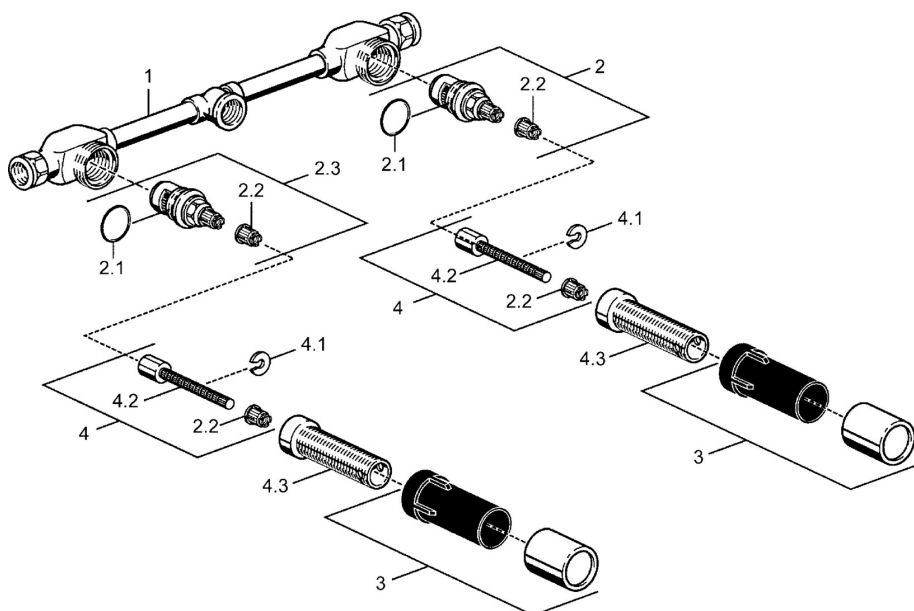

### SP51200100

	Názov	Kód
2	Sedlo, G3/4	59912164
2.1	O-kružok, 23x1.78	59910693
2.2	Adaptér Biela	59910235
2.3	Sedlo, G3/4	59912165
3	Antivandal krytka termostatu	59910667
4	Vnútorne vreteno	59910379
4.1	Kružok	59910694
4.3	Závitové puzdro, M24x1.5	59910100