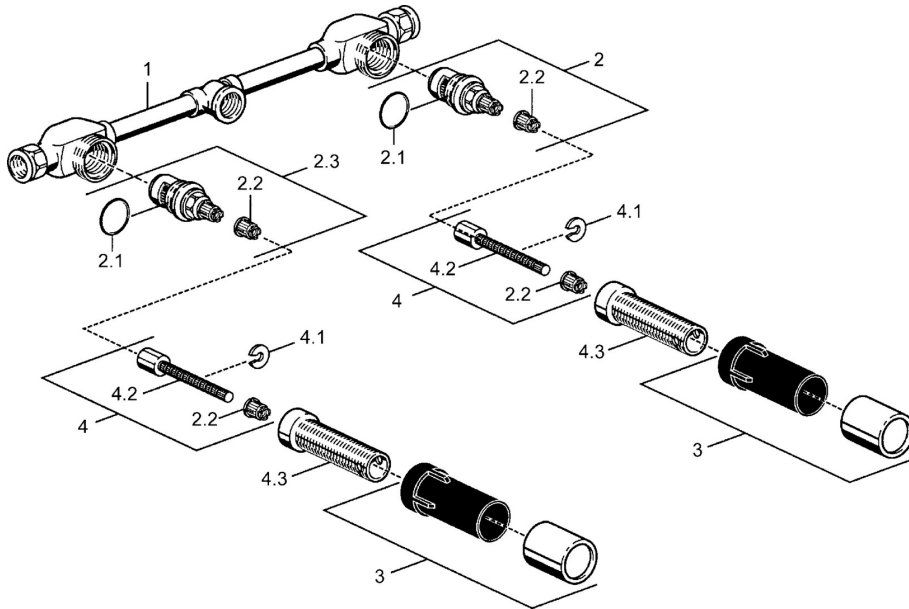

EAN: 4015474057258
static.hansa.com/51200200

- Wastafel
- Inbouwdeel
- Wandmontage voor inbouwunit
- Chroom

Technische gegevens

Technische eigenschappen

Warmwatertoevoer **max. +80°C**
 Werkdruk **0.5-10 bar**

Reserveonderdelen

SP51200100

	Naam	Code
2	Binnenwerk, G3/4	59912164
2.1	O-ring, 23x1.78	59910693
2.2	Adapter Wit	59910235
2.3	Binnenwerk, G3/4	59912165
3	Beschermingskapje	59910667
4	Binnenwerk buis	59910379
4.1	Ring	59910694
4.3	Schroefmof, M24x1.5	59910100