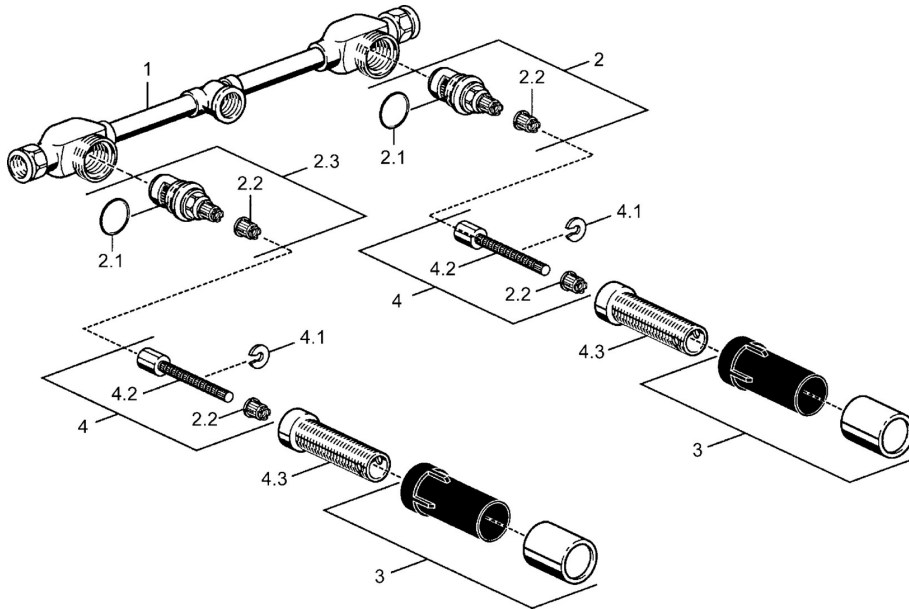

EAN: 4015474057258  
[static.hansa.com/51200200](https://static.hansa.com/51200200)

- Lavabo
- A incasso
- Montaggio a parete con unità d'incasso
- Cromo

## Dati tecnici

## Parti di ricambio

### SP51200100

	Nome	Codice
2	Vitone , G3/4	59912164
2.1	O-ring, 23x1.78	59910693
2.2	Adapter Bianco	59910235
2.3	Vitone , G3/4	59912165
3	Protezione	59910667
4	Inside spindle	59910379
4.1	Anello	59910694
4.3	Bussola filettata, M24x1.5	59910100