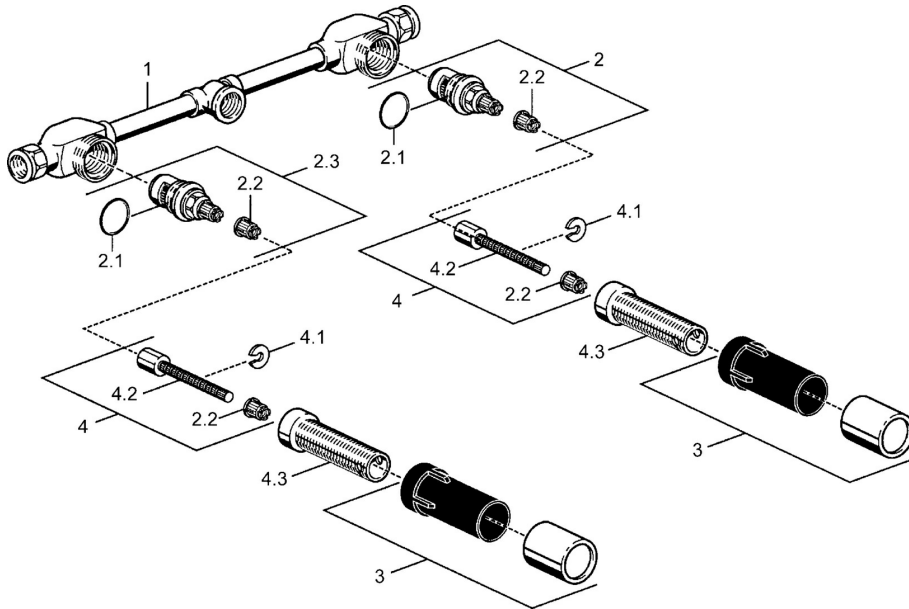

EAN: 4015474057258
static.hansa.com/51200200

- Lavabo
- Encastré
- Montage mural encastré
- Chrome

Caractéristiques techniques

Caractéristiques techniques

Alimentation en eau chaude

max. +80°C

Pression de service

0.5-10 bar

Pièces de rechange

SP51200100

	Nom	Code
2	Tête, G3/4	59912164
2.1	Joint, 23x1,78	59910693
2.2	Adaptateur Blanc	59910235
2.3	Tête, G3/4	59912165
3	Cache de protection	59910667
4	Inside spindle	59910379
4.1	Anneau	59910694
4.3	Manchon fileté, M24x1,5	59910100