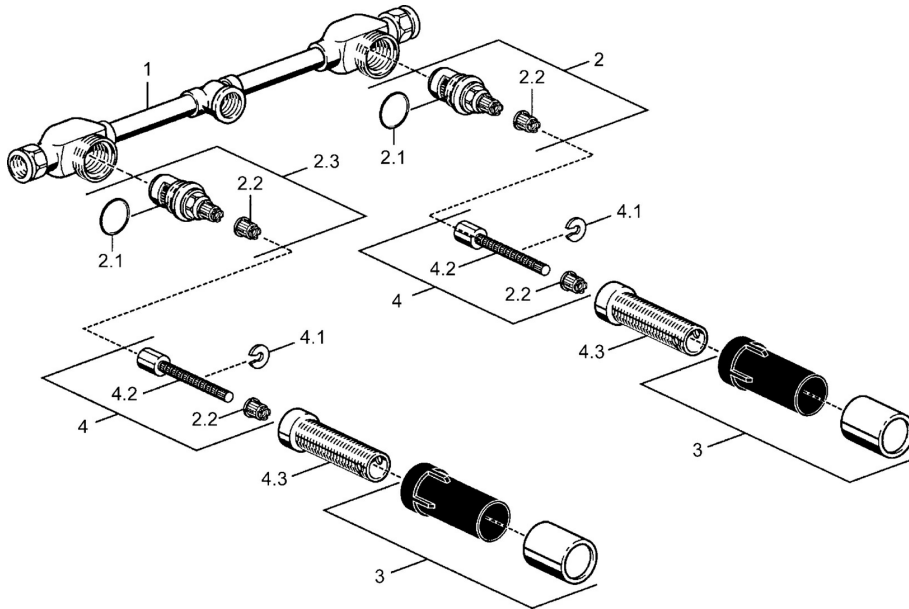

EAN: 4015474057258
static.hansa.com/51200200

- Waschtisch
- Unterputz Einbaukörper
- Wandmontage für Unterputz-Einbaukörper
- Chrom

Technische Daten

Technische Eigenschaften

Warmwasserversorgung **max. +80°C**
 Arbeitsdruck **0.5-10 bar**

Ersatzteile

SP51200100

	Name	Art.-Nr.
2	Oberteil, G3/4	59912164
2.1	O-Ring, 23x1,78	59910693
2.2	Adapter Weiss	59910235
2.3	Oberteil, G3/4	59912165
3	Schutzkappe	59910667
4	Spindel kpl. lang	59910379
4.1	Ring	59910694
4.3	Gewindehülse, M24x1,5	59910100