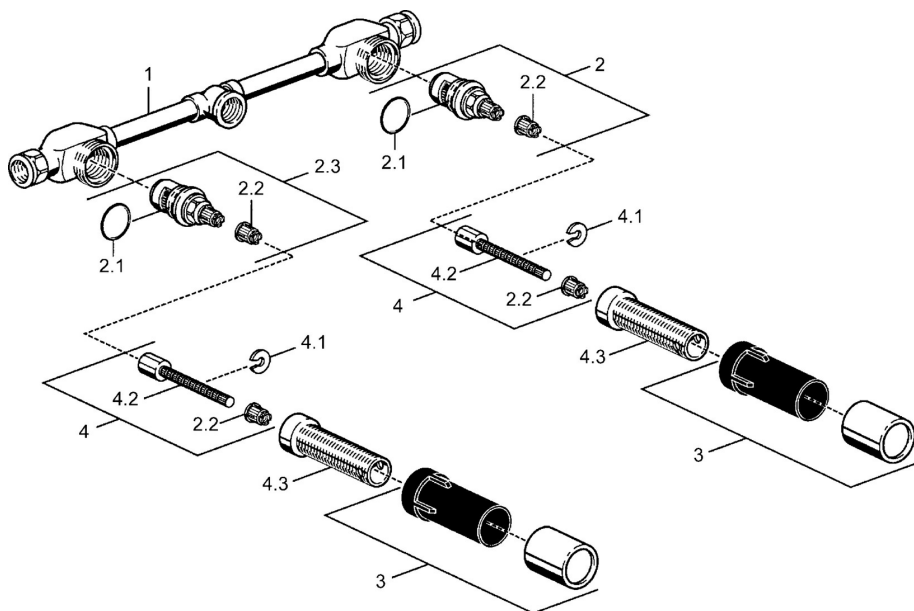

EAN: 4015474057258
static.hansa.com/51200200

- Umyvadlo
- Podomítkové
- Podomítková instalace
- Chrom

Technické údaje

Technické vlastnosti

Zdroj teplé vody **max. +80°C**
 Pracovní tlak **0.5-10 bar**

Náhradní díly

SP51200100

	Název	Kód
2	Vršek, G3/4	59912164
2.1	O-kroužek, 23x1.78	59910693
2.2	Adaptér Bílá	59910235
2.3	Vršek, G3/4	59912165
3	Antivandal krytka termostatu	59910667
4	Vnitřní vřeteno	59910379
4.1	Kroužek	59910694
4.3	Casquillo roscado, M24x1.5	59910100