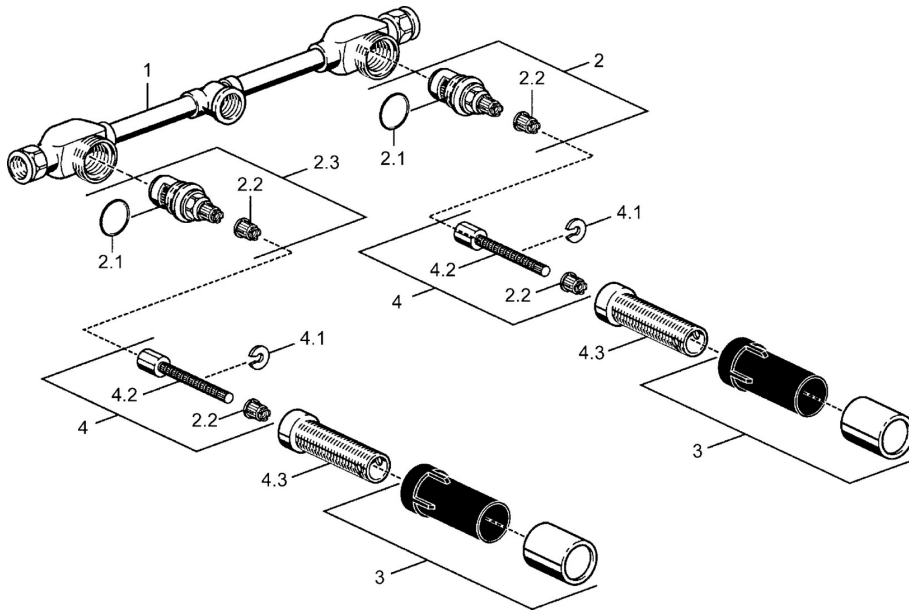

EAN: 4015474023031
static.hansa.com/51200100

- Wastafel
- Inbouwdeel
- Wandmontage voor inbouwunit
- Binnendraad

Technische gegevens

Technische eigenschappen

DN-maat	DN15
Warmwatertoevoer	max. +80°C
Werkdruk	1-10 bar
Aansluitmaat	G1/2
Inbouwbreedte	300 mm
Materiaal	brass

Voorschriften

EN-norm	EN 200
---------	---------------

Toestemmingen en Verklaringen

Verklaring van overeenstemming	DoC
--------------------------------	------------

Reserveonderdelen

SP51200100

	Naam	Code
2	Binnenwerk, G3/4	59912164
2.1	O-ring, 23x1.78	59910693
2.2	Adapter Wit	59910235
2.3	Binnenwerk, G3/4	59912165
3	Beschermingskapje	59910667
4	Binnenwerk buis	59910379
4.1	Ring	59910694
4.3	Schroefmof, M24x1.5	59910100