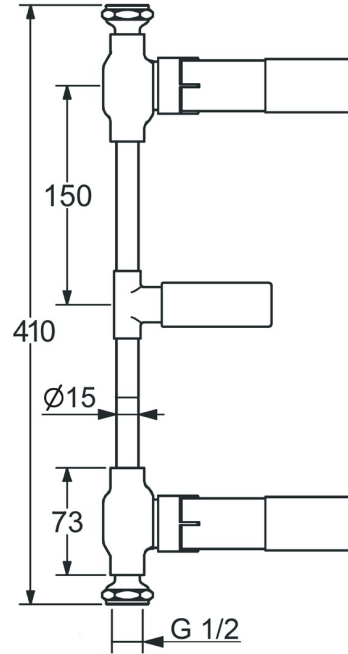

EAN: 4015474023031
static.hansa.com/51200100

- Wastafel
- Inbouwdeel
- Wandmontage voor inbouwunit
- Binnendraad

Technische gegevens

Technische eigenschappen

DN-maat	DN15
Warmwatertoevoer	max. +80°C
Werkdruk	1-10 bar
Aansluitmaat	G1/2
Inbouwbreedte	300 mm
Materiaal	brass

Voorschriften

EN-norm	EN 200
---------	---------------

Toestemmingen en Verklaringen

Verklaring van overeenstemming	DoC
--------------------------------	------------

Reserveonderdelen

SP51200100

	Naam	Code
2	Binnenwerk, G3/4	59912164
2.1	O-ring, 23x1.78	59910693
2.2	Adapter Wit	59910235
2.3	Binnenwerk, G3/4	59912165
3	Beschermingskapje	59910667
4	Binnenwerk buis	59910379
4.1	Ring	59910694
4.3	Schroefmof, M24x1.5	59910100