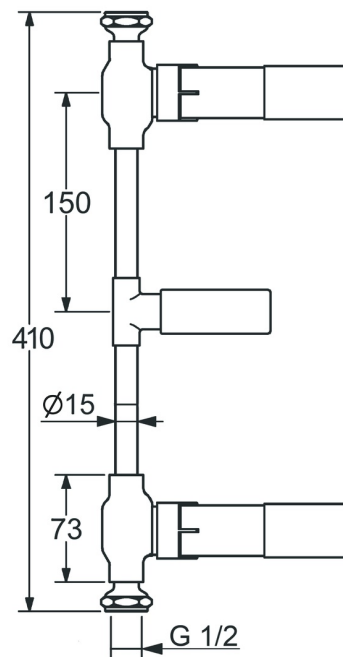

EAN: 4015474023031  
[static.hansa.com/51200100](https://static.hansa.com/51200100)

- Lavabo
- Encastré
- Montage mural encastré
- Filetage interne

## Caractéristiques techniques

### Caractéristiques techniques

Taille DN (diamètre nominal)	<b>DN15</b>
Alimentation en eau chaude	<b>max. +80°C</b>
Pression de service	<b>1-10 bar</b>
Taille de raccord	<b>G1/2</b>
Largeur d'installation	<b>300 mm</b>
Matériau	<b>brass</b>

### SP51200100

	Nom	Code
2	Tête, G3/4	59912164
2.1	Joint, 23x1.78	59910693
2.2	Adaptateur Blanc	59910235
2.3	Tête, G3/4	59912165
3	Cache de protection	59910667
4	Inside spindle	59910379
4.1	Anneau	59910694
4.3	Manchon fileté, M24x1.5	59910100