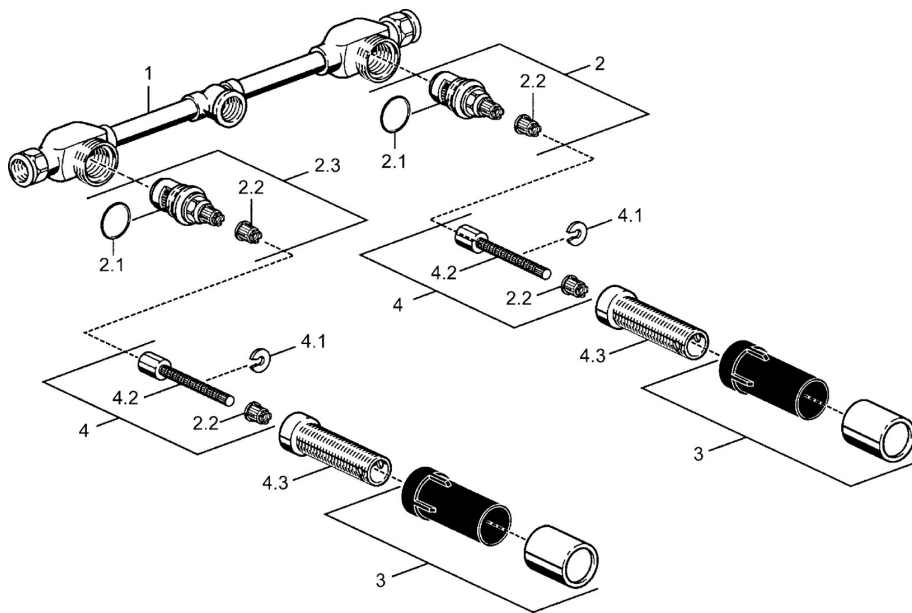

### Caractéristiques techniques

Taille DN (diamètre nominal)	<b>DN15</b>
Alimentation en eau chaude	<b>max. +80°C</b>
Pression de service	<b>1-10 bar</b>
Taille de raccord	<b>G1/2</b>
Largeur d'installation	<b>300 mm</b>
Matériau	<b>brass</b>

### SP51200100

	Nom	Code
2	Tête, G3/4	59912164
2.1	Joint, 23x1.78	59910693
2.2	Adaptateur Blanc	59910235
2.3	Tête, G3/4	59912165
3	Cache de protection	59910667
4	Inside spindle	59910379
4.1	Anneau	59910694
4.3	Manchon fileté, M24x1.5	59910100