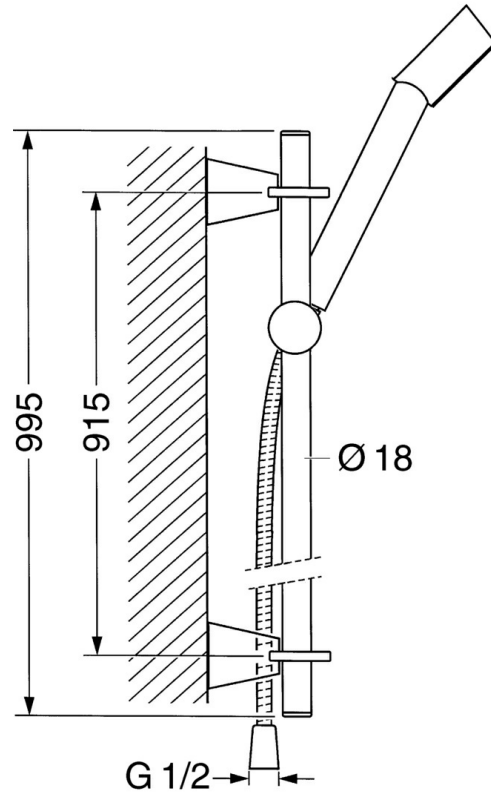

EAN: 4015474039827
static.hansa.com/51190190

- Douche oplossingen
- Wandmontage
- Chroom

Technische gegevens

Technische eigenschappen

Warmwatertoevoer	max. +80°C
Werkdruk	0.5-10 bar