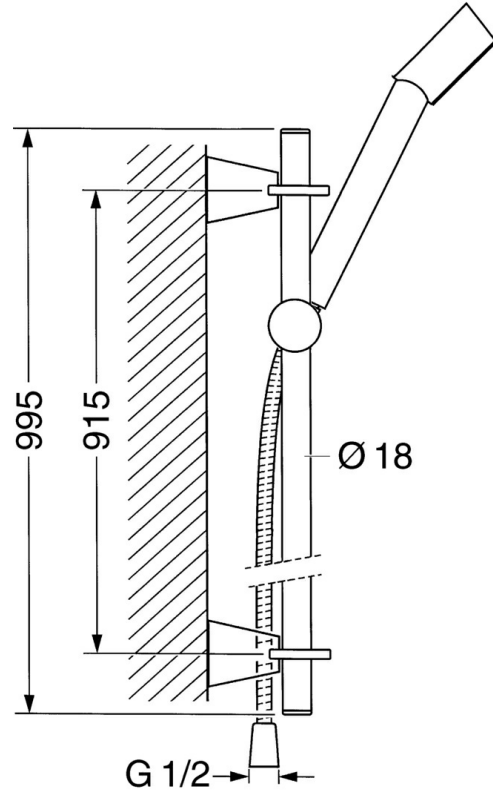

EAN: 4015474039827
static.hansa.com/51190190

- Soluzioni doccia
- Cromo
- Montaggio a parete

Dati tecnici

Caratteristiche tecniche

Fornitura di acqua calda	max. +80°C
Pressione di esercizio	0.5-10 bar

Parti di ricambio

SP51370190

Nome	Codice	
2	Supporto a muro Cromo Fuori produzione	59912090
2.1	Set di fissaggio Fuori produzione	59912081
2.2	Pin, M5x8 Fuori produzione	59912082
2.3	Spinotto Cromo Fuori produzione	59912083
2.5	Fornitura, L=5 Cromo Fuori produzione	59912462
3	Supporto Doccetta Cromo Fuori produzione	59912085
4	Doccetta Cromo Fuori produzione	51170200
5	Flessibile doccia, L=1600 Cromo	04120500
5.1	L'anello di tenuta, d 21x12x2	59912304
6	Kit di installazione Cromo Fuori produzione	51780900