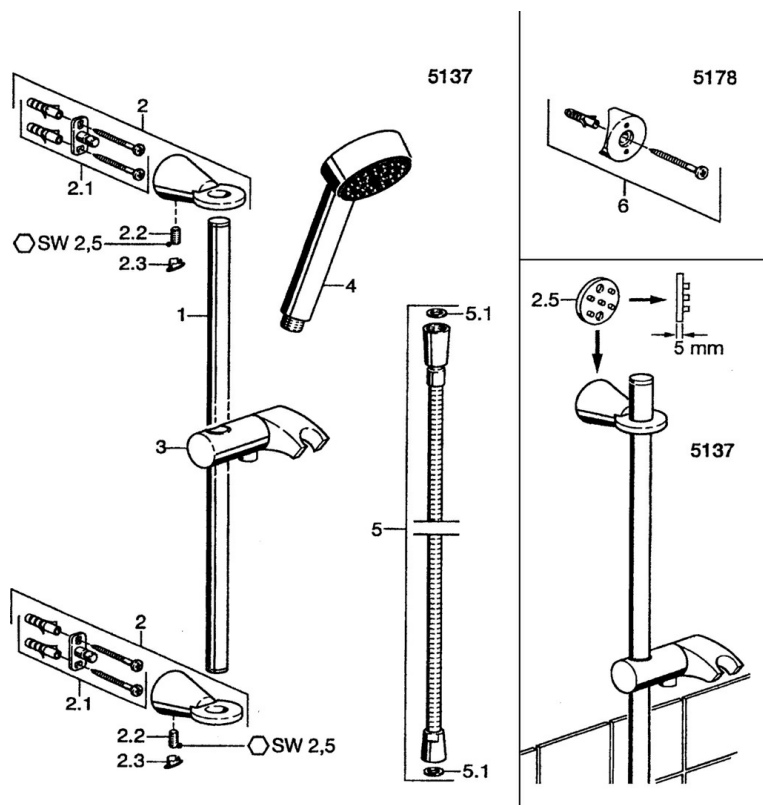

EAN: 4015474039827
static.hansa.com/51190190

- Soluzioni doccia
- Cromo
- Montaggio a parete

Dati tecnici

Caratteristiche tecniche

Fornitura di acqua calda	max. +80°C
Pressione di esercizio	0.5-10 bar

Parti di ricambio

SP51370190

Nome	Codice	
2	Supporto a muro Cromo Fuori produzione	59912090
2.1	Set di fissaggio Fuori produzione	59912081
2.2	Pin, M5x8 Fuori produzione	59912082
2.3	Spinotto Cromo Fuori produzione	59912083
2.5	Fornitura, L=5 Cromo Fuori produzione	59912462
3	Supporto Doccetta Cromo Fuori produzione	59912085
4	Doccetta Cromo Fuori produzione	51170200
5	Flessibile doccia, L=1600 Cromo	04120500
5.1	L'anello di tenuta, d 21x12x2	59912304
6	Kit di installazione Cromo Fuori produzione	51780900