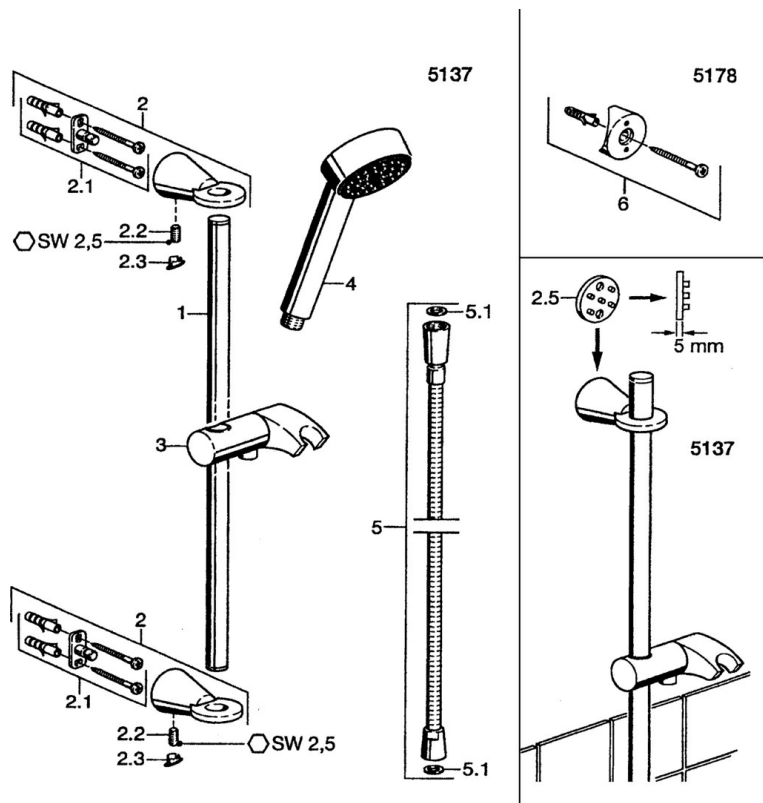

EAN: 4015474039827
static.hansa.com/51190190

- Solutions de douche
- Montage mural
- Chrome

Caractéristiques techniques

Caractéristiques techniques

Alimentation en eau chaude	max. +80°C
Pression de service	0.5-10 bar

Pièces de rechange

SP51370190

Nom	Code	
2	Support mural Arrêté	59912090
2.1	Ensemble de fixation Arrêté	59912081
2.2	Goupille, M5x8 Arrêté	59912082
2.3	Butée de réglage Arrêté	59912083
2.5	Matériel, L=5 Arrêté	59912462
3	Support douche Arrêté	59912085
4	Douche Arrêté	51170200
5	Flexible, L=1600	04120500
5.1	L'anneau d'étanchéité, d 21x12x2	59912304
6	Kit d'installation Arrêté	51780900