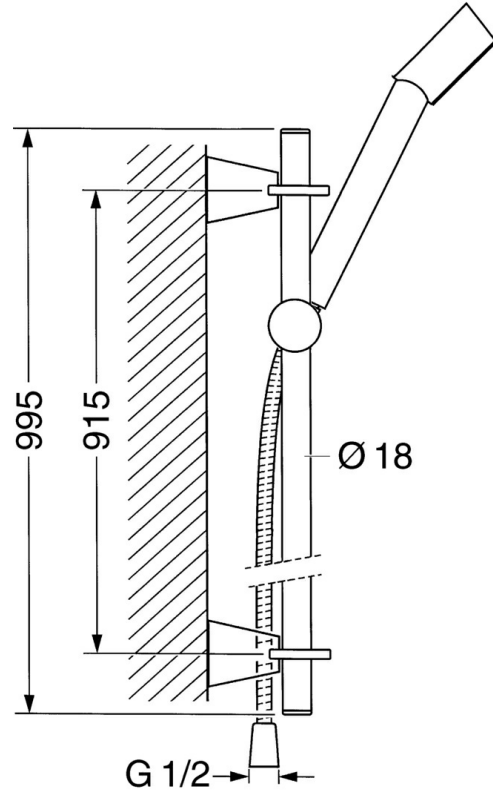

EAN: 4015474039827
static.hansa.com/51190190

- Solutions de douche
- Montage mural
- Chrome

Caractéristiques techniques

Caractéristiques techniques

Alimentation en eau chaude	max. +80°C
Pression de service	0.5-10 bar

Pièces de rechange

SP51370190

Nom	Code	
2	Support mural Arrêté	59912090
2.1	Ensemble de fixation Arrêté	59912081
2.2	Goupille, M5x8 Arrêté	59912082
2.3	Butée de réglage Arrêté	59912083
2.5	Matériel, L=5 Arrêté	59912462
3	Support douche Arrêté	59912085
4	Douche Arrêté	51170200
5	Flexible, L=1600	04120500
5.1	L'anneau d'étanchéité, d 21x12x2	59912304
6	Kit d'installation Arrêté	51780900