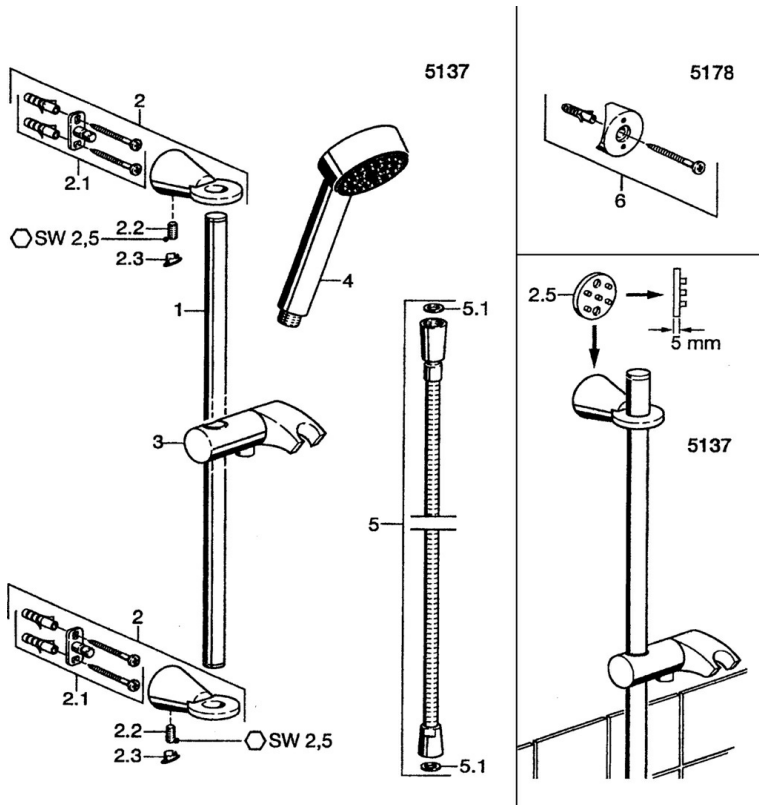

EAN: 4015474039827
static.hansa.com/51190190

- Dusche
- Wandmontage
- Chrom

Technische Daten

Technische Eigenschaften

Warmwasserversorgung	max. +80°C
Arbeitsdruck	0.5-10 bar

Ersatzteile

SP51370190

	Name	Art.-Nr.
2	Wandhalterung Ausgelaufen	59912090
2.1	Befestigungssatz Ausgelaufen	59912081
2.2	Stift, M5x8 Ausgelaufen	59912082
2.3	Abdeckstopfen Ausgelaufen	59912083
2.5	Zubehörteil, L=5 Ausgelaufen	59912462
3	Halter Handbrause Ausgelaufen	59912085
4	Handbrause Ausgelaufen	51170200
5	Brauseschlauch, L=1600	04120500
5.1	Dichtungsring, d 21x12x2	59912304
6	Einbausatz Ausgelaufen	51780900