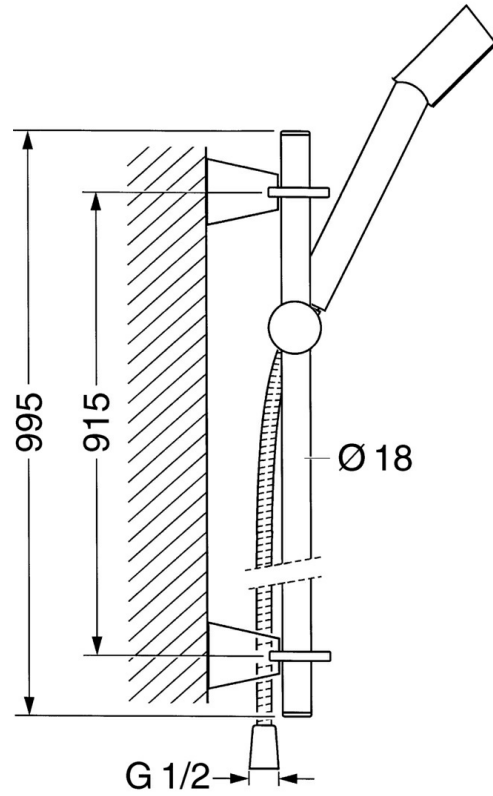

EAN: 4015474039827
static.hansa.com/51190190

- Dusche
- Wandmontage
- Chrom

Technische Daten

Technische Eigenschaften

Warmwasserversorgung	max. +80°C
Arbeitsdruck	0.5-10 bar

Ersatzteile

SP51370190

	Name	Art.-Nr.
2	Wandhalterung Ausgelaufen	59912090
2.1	Befestigungssatz Ausgelaufen	59912081
2.2	Stift, M5x8 Ausgelaufen	59912082
2.3	Abdeckstopfen Ausgelaufen	59912083
2.5	Zubehörteil, L=5 Ausgelaufen	59912462
3	Halter Handbrause Ausgelaufen	59912085
4	Handbrause Ausgelaufen	51170200
5	Brauseschlauch, L=1600	04120500
5.1	Dichtungsring, d 21x12x2	59912304
6	Einbausatz Ausgelaufen	51780900