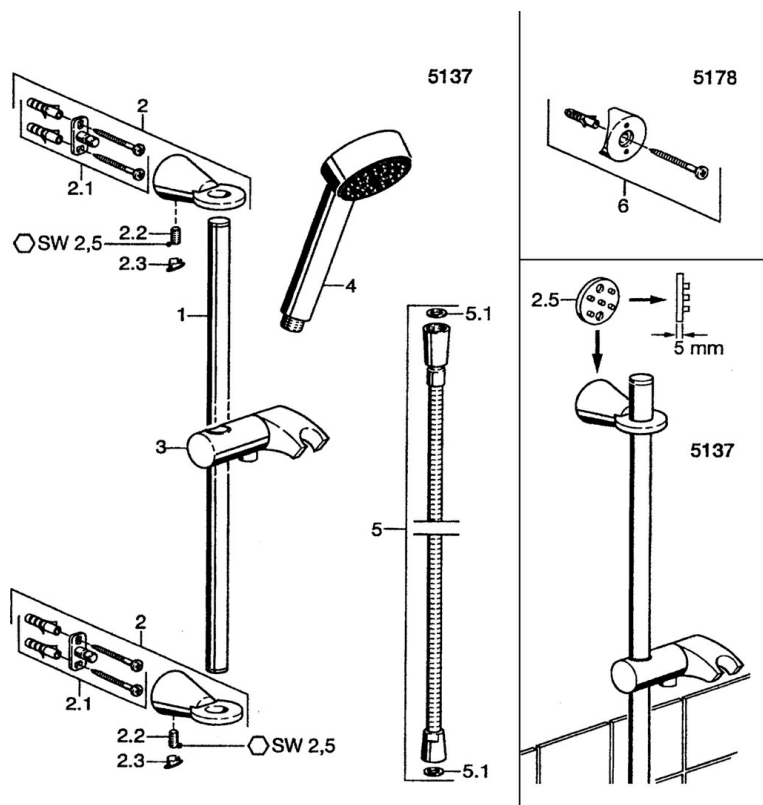

EAN: 4015474039827
static.hansa.com/51190190

- Řešení pro sprchy
- Montáž na zeď
- Chrom

Technické údaje

Technické vlastnosti

Zdroj teplé vody	max. +80°C
Pracovní tlak	0.5-10 bar

Náhradní díly

SP51370190

Název	Kód	
2	Držák Ukončeno	59912090
2.1	Upevňovací set Ukončeno	59912081
2.2	Kolík, M5x8 Ukončeno	59912082
2.3	Vymezovací vložka Ukončeno	59912083
2.5	Dodávka, L=5 Ukončeno	59912462
3	Držák sprchy Ukončeno	59912085
4	Ruční sprcha Ukončeno	51170200
5	Sprchová hadice, L=1600	04120500
5.1	Těsnicí kroužek, d 21x12x2	59912304
6	Montážní kit Ukončeno	51780900