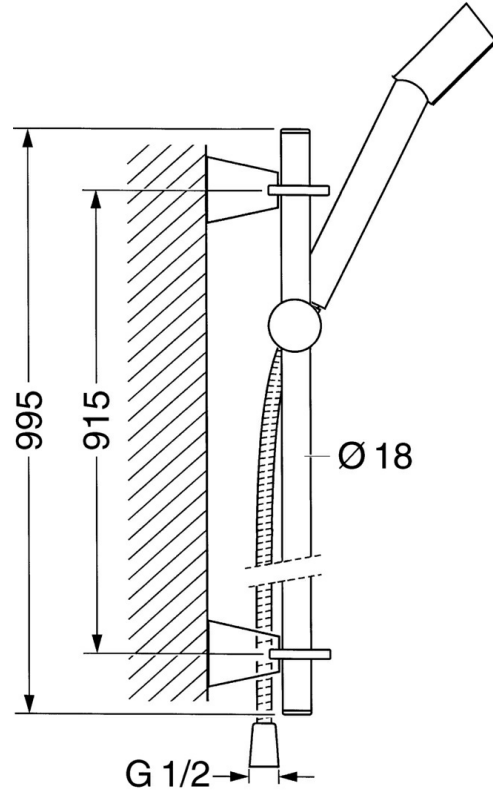

EAN: 4015474039827
static.hansa.com/51190190

- Řešení pro sprchy
- Montáž na zeď
- Chrom

Technické údaje

Technické vlastnosti

Zdroj teplé vody	max. +80°C
Pracovní tlak	0.5-10 bar

Náhradní díly

SP51370190

Název	Kód	
2	Držák Ukončeno	59912090
2.1	Upevňovací set Ukončeno	59912081
2.2	Kolík, M5x8 Ukončeno	59912082
2.3	Vymezovací vložka Ukončeno	59912083
2.5	Dodávka, L=5 Ukončeno	59912462
3	Držák sprchy Ukončeno	59912085
4	Ruční sprcha Ukončeno	51170200
5	Sprchová hadice, L=1600	04120500
5.1	Těsnicí kroužek, d 21x12x2	59912304
6	Montážní kit Ukončeno	51780900