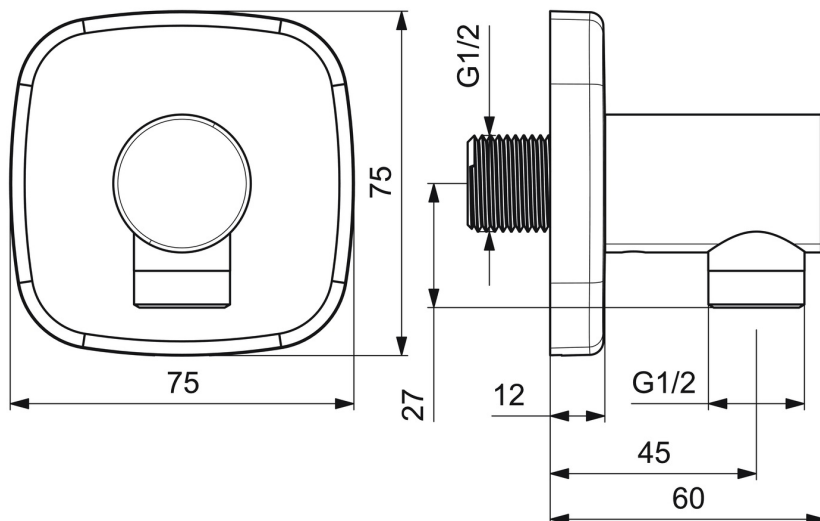

EAN: 4057304007941
static.hansa.com/51180193

- Riešenia pre sprchy
- Príslušenstvo
- Nástenná montáž
- Chróm
- Nástenné pripojovacie koleno
- Spätný ventil (-y)
- Priame pripojenie
- Soft edge rozeta
- zabezpečené proti spätnému toku pri použití v domácnosti (podľa DIN EN 1717)

Technické údaje

Technické vlastnosti

Veľkosť DN (menovitý rozmer)	DN15
Dodávka teplej vody	max. +80°C
Pracovný tlak	0.5-10 bar
Spojovacia veľkosť	G1/2
Spätná klapka (STN EN 1717)	EB
Materiál	Mosadz

Predpisy